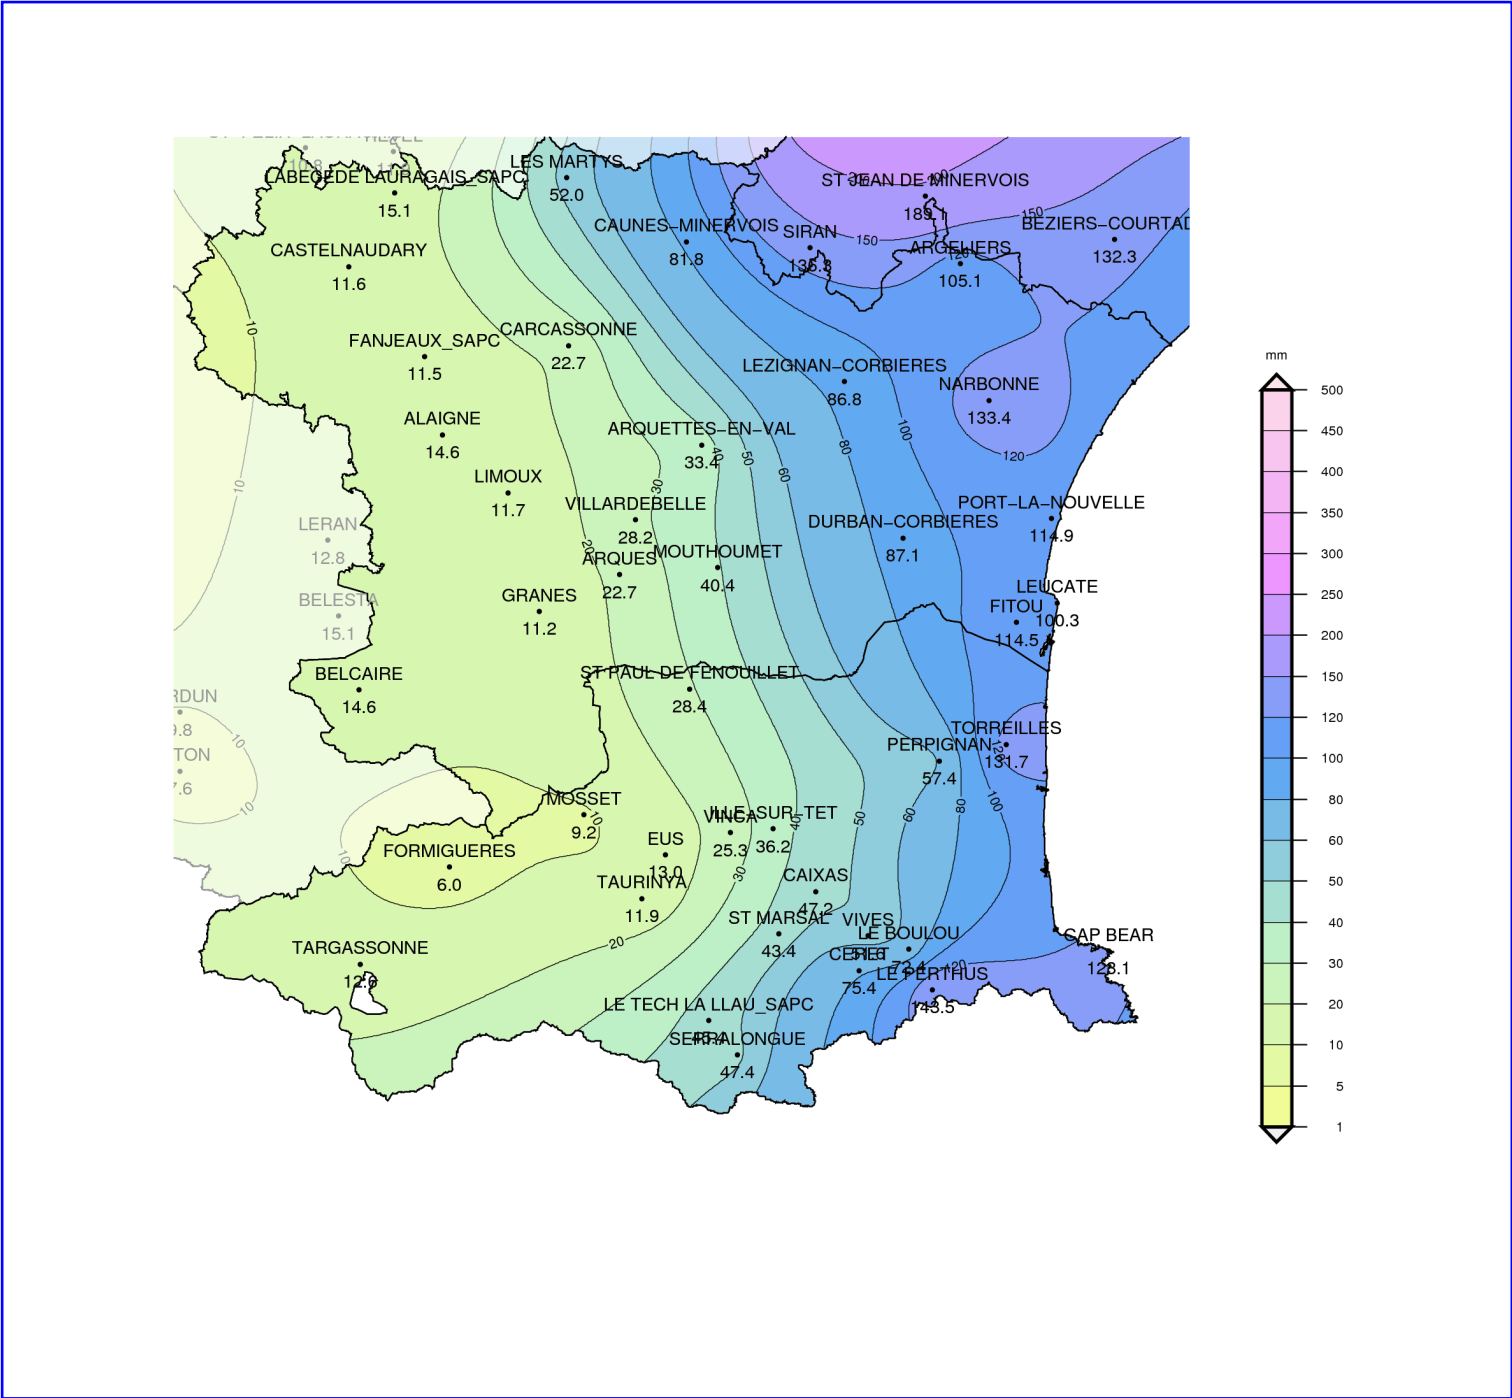

Cumul des précipitations sur deux jours

12 mars 2022

zone : 5461/6760/17015/18281

N.B. : La vente, redistribution ou rediffusion des informations reçues, en l'état ou sous forme de produits dérivés, est strictement interdite sans l'accord de METEO-FRANCE

Edité le : 18/03/2022
Produit élaboré avec les données disponibles
du : 18/03/2022 03:21 UTC