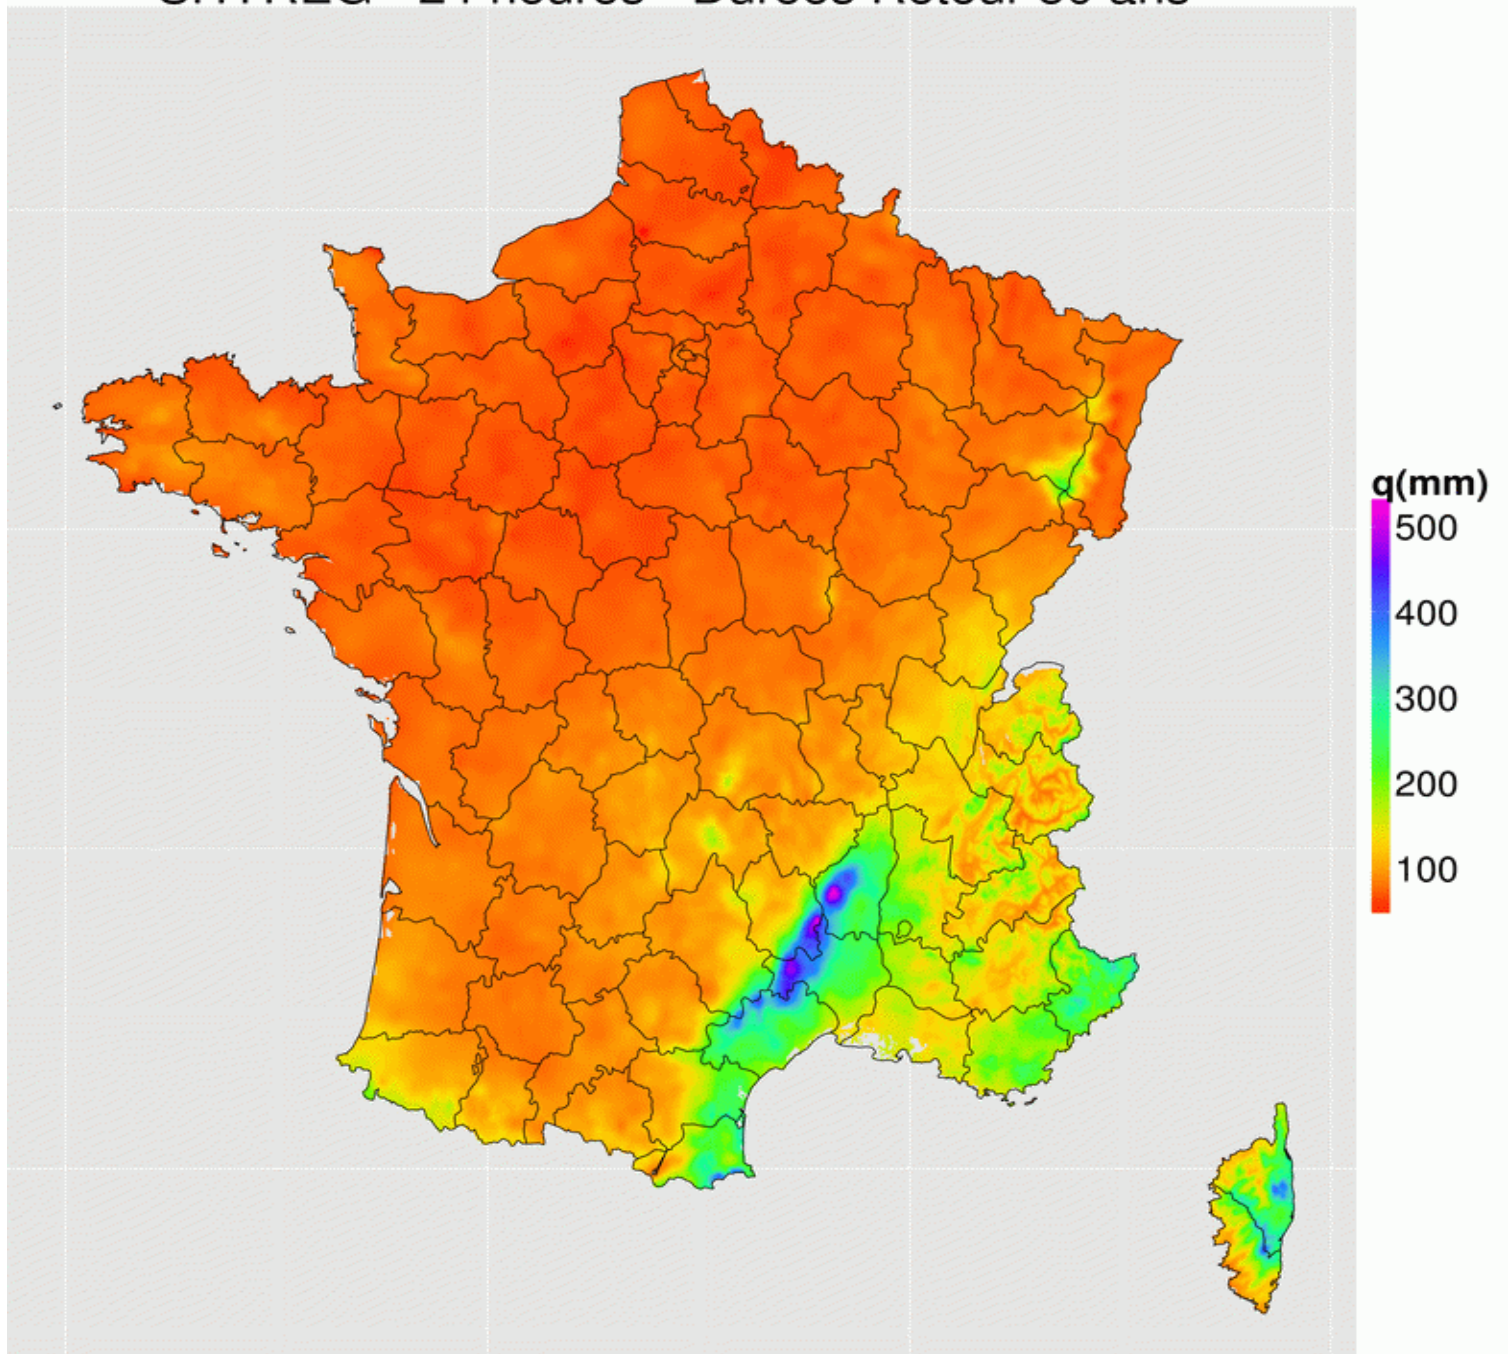

DUREES DE RETOUR DE FORTES PRECIPITATIONS Méthode SHYREG

SHYREG - 24 heures - Durées Retour 50 ans

Edité le : 05/06/2014

N.B. : La vente, redistribution ou rediffusion des informations reçues, en l'état ou sous forme de produits dérivés, est strictement interdite sans l'accord de METEO-FRANCE