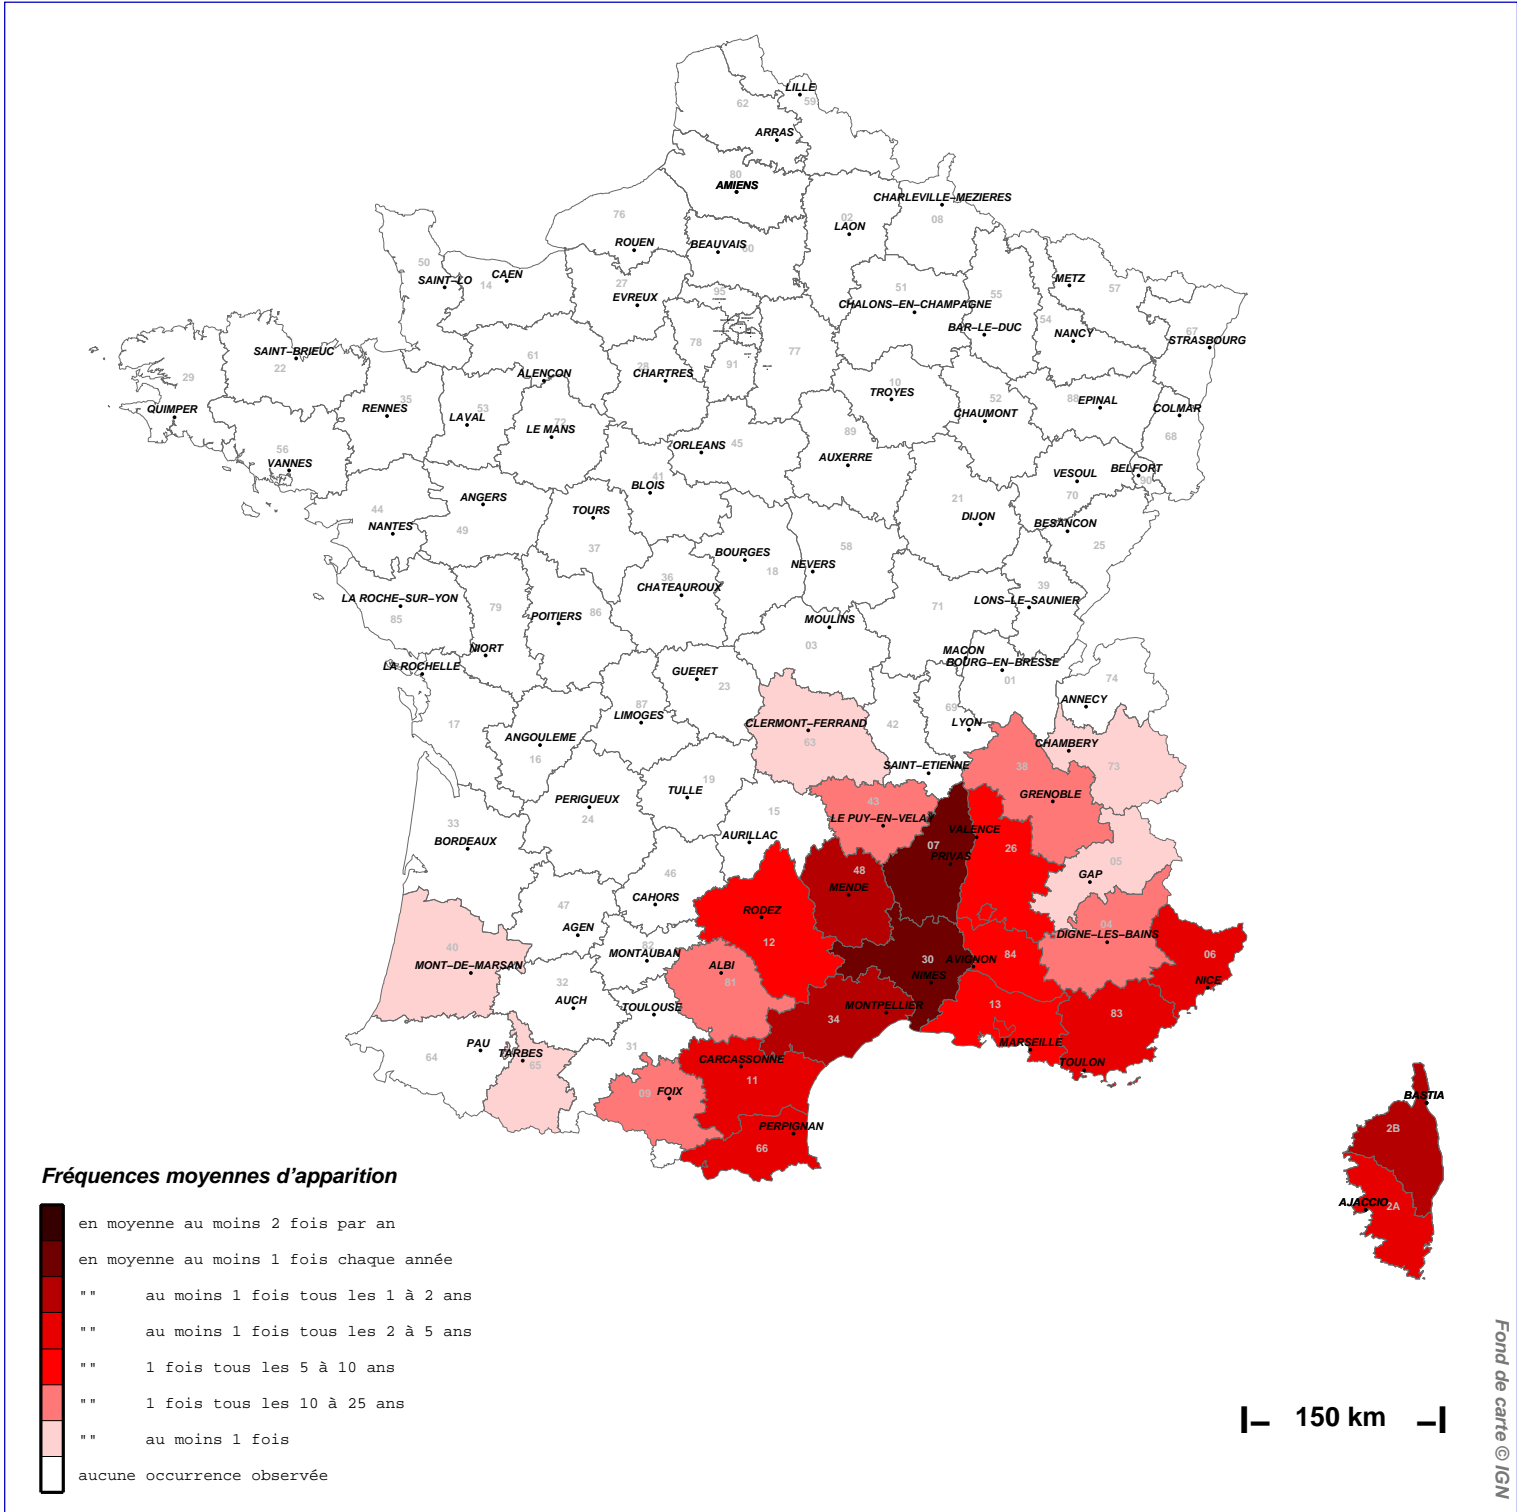

Fréquence d'apparition sur une zone climatique

Episodes avec plus de 200 mm en 1 jour – Période 1968/2017

N.B.: La réutilisation non commerciale de ce produit est autorisée, à condition qu'il ne soit pas altéré, et que sa source: MÉTÉO-FRANCE ainsi que sa date d'édition soient mentionnées.