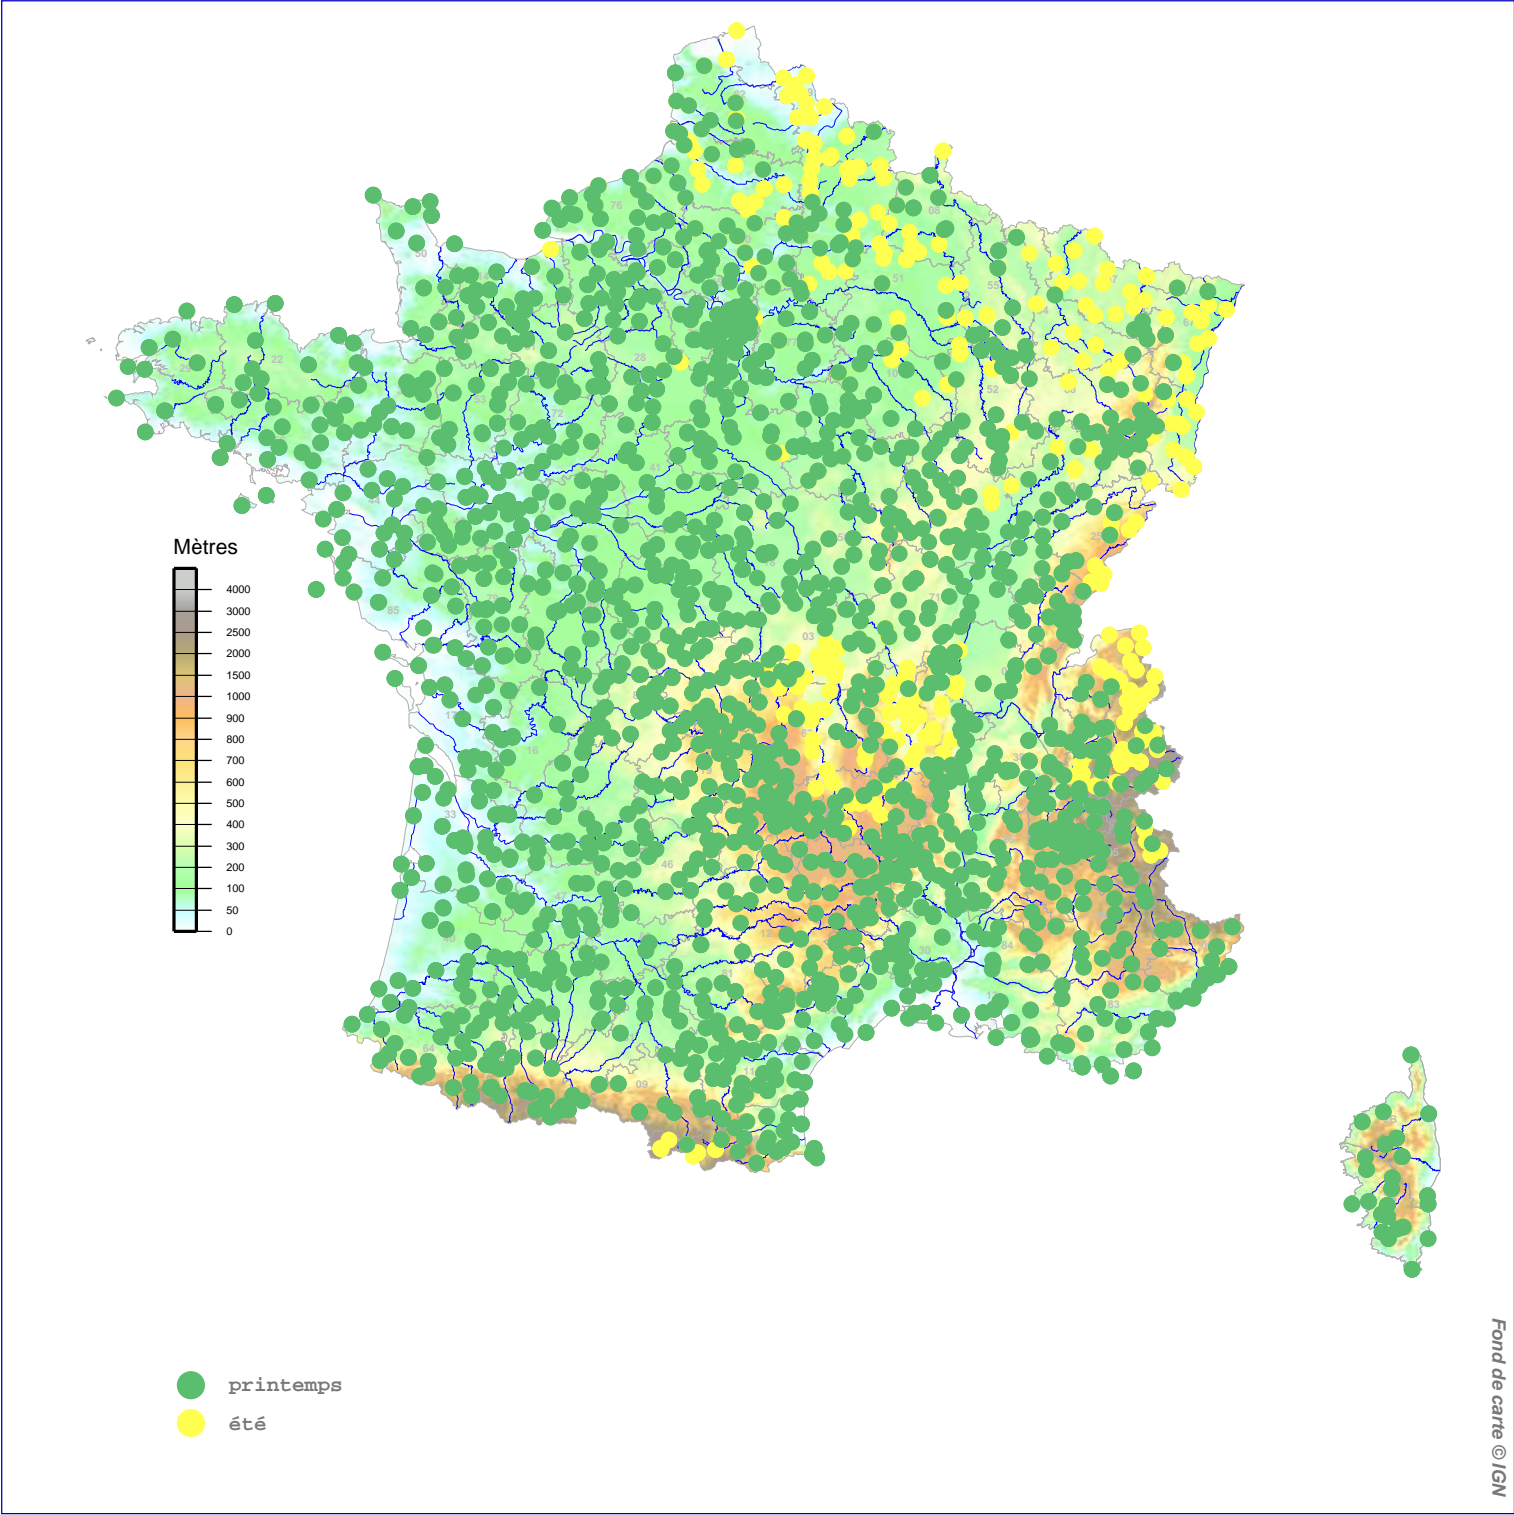

Saison la plus pluvieuse: printemps ou été

Période 1981/2010

N.B.: La réutilisation non commerciale de ce produit est autorisée, à condition qu'il ne soit pas altéré, et que sa source: METEO-FRANCE ainsi que sa date d'édition soient mentionnées.