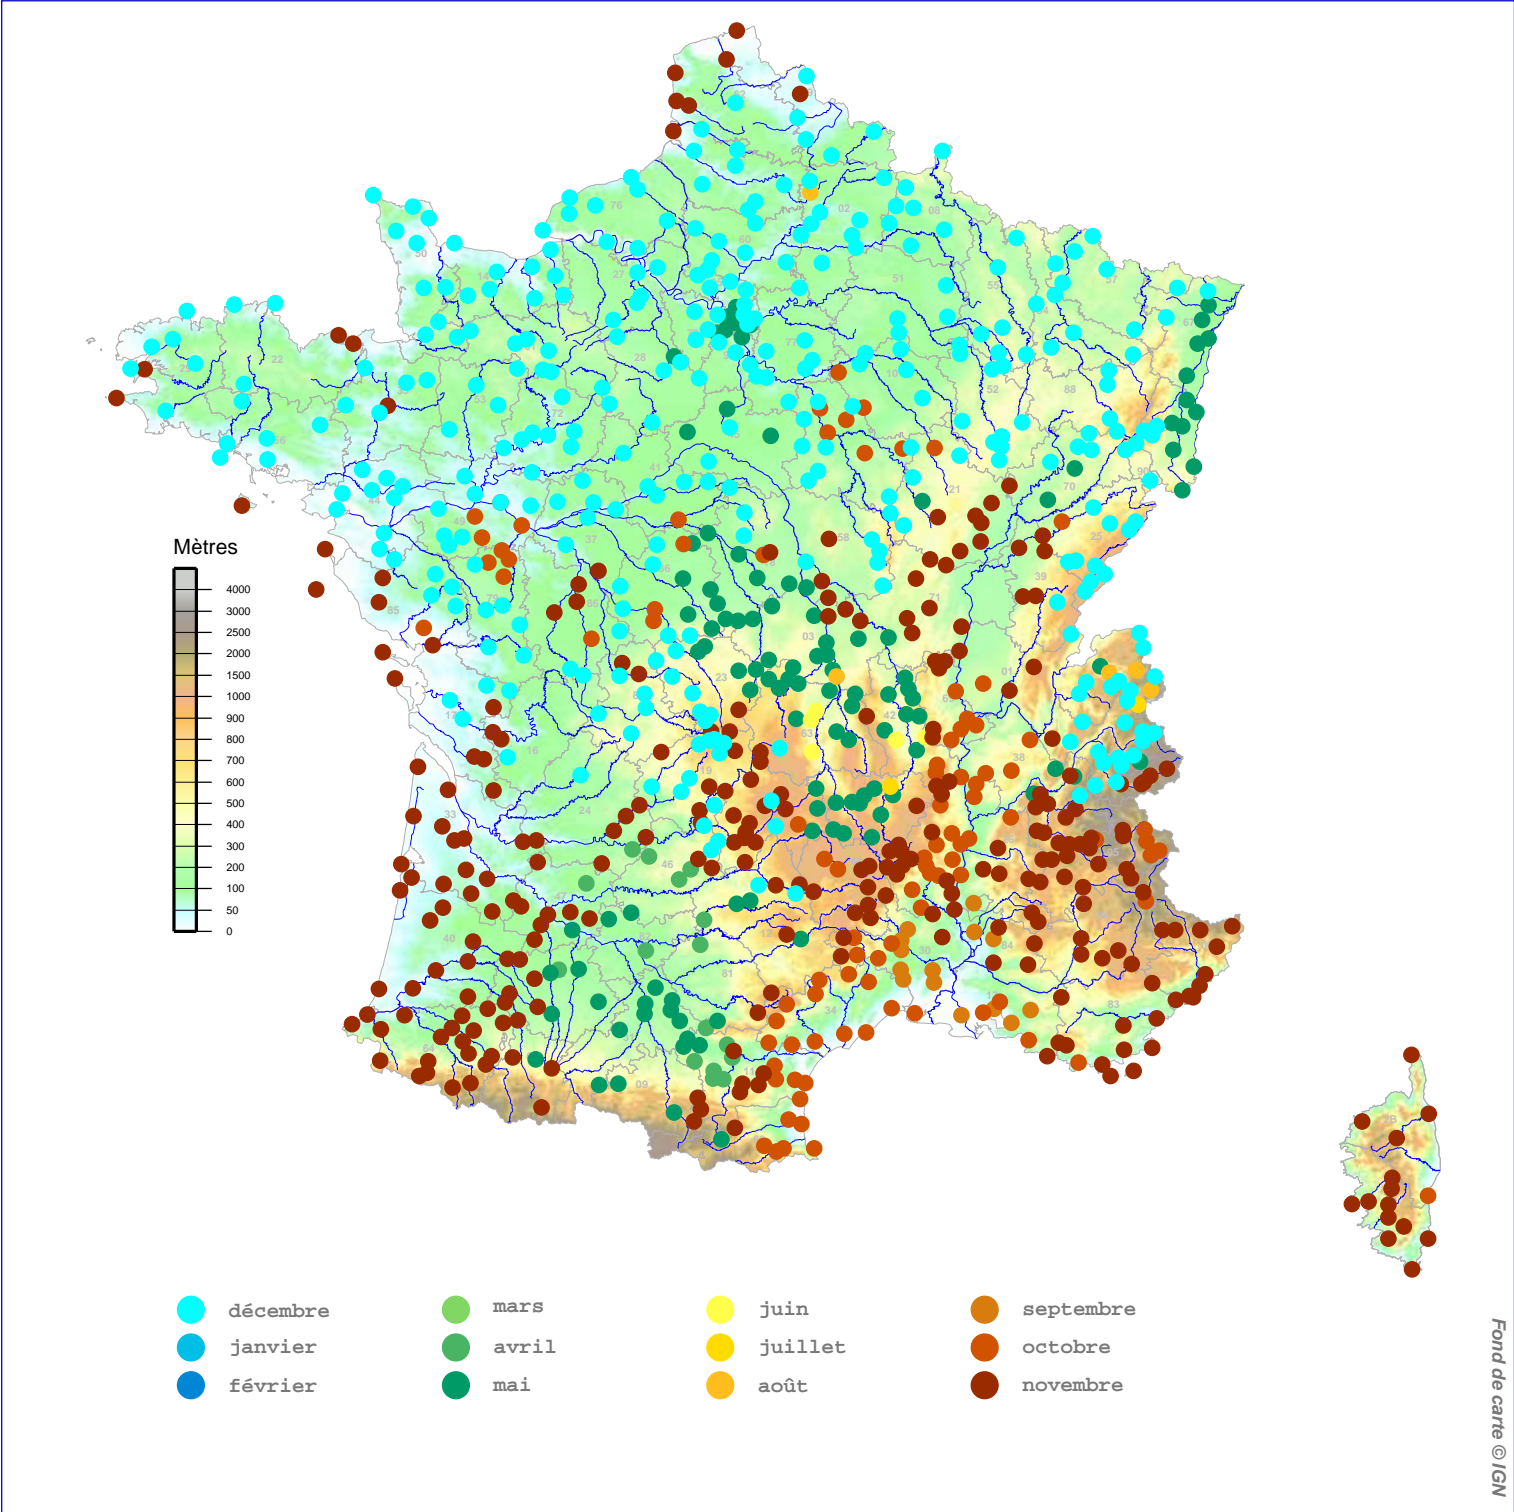

Mois le plus pluvieux

Période 1991/2020

N.B.: La réutilisation non commerciale de ce produit est autorisée, à condition qu'il ne soit pas altéré, et que sa source: METEO-FRANCE ainsi que sa date d'édition soient mentionnées.