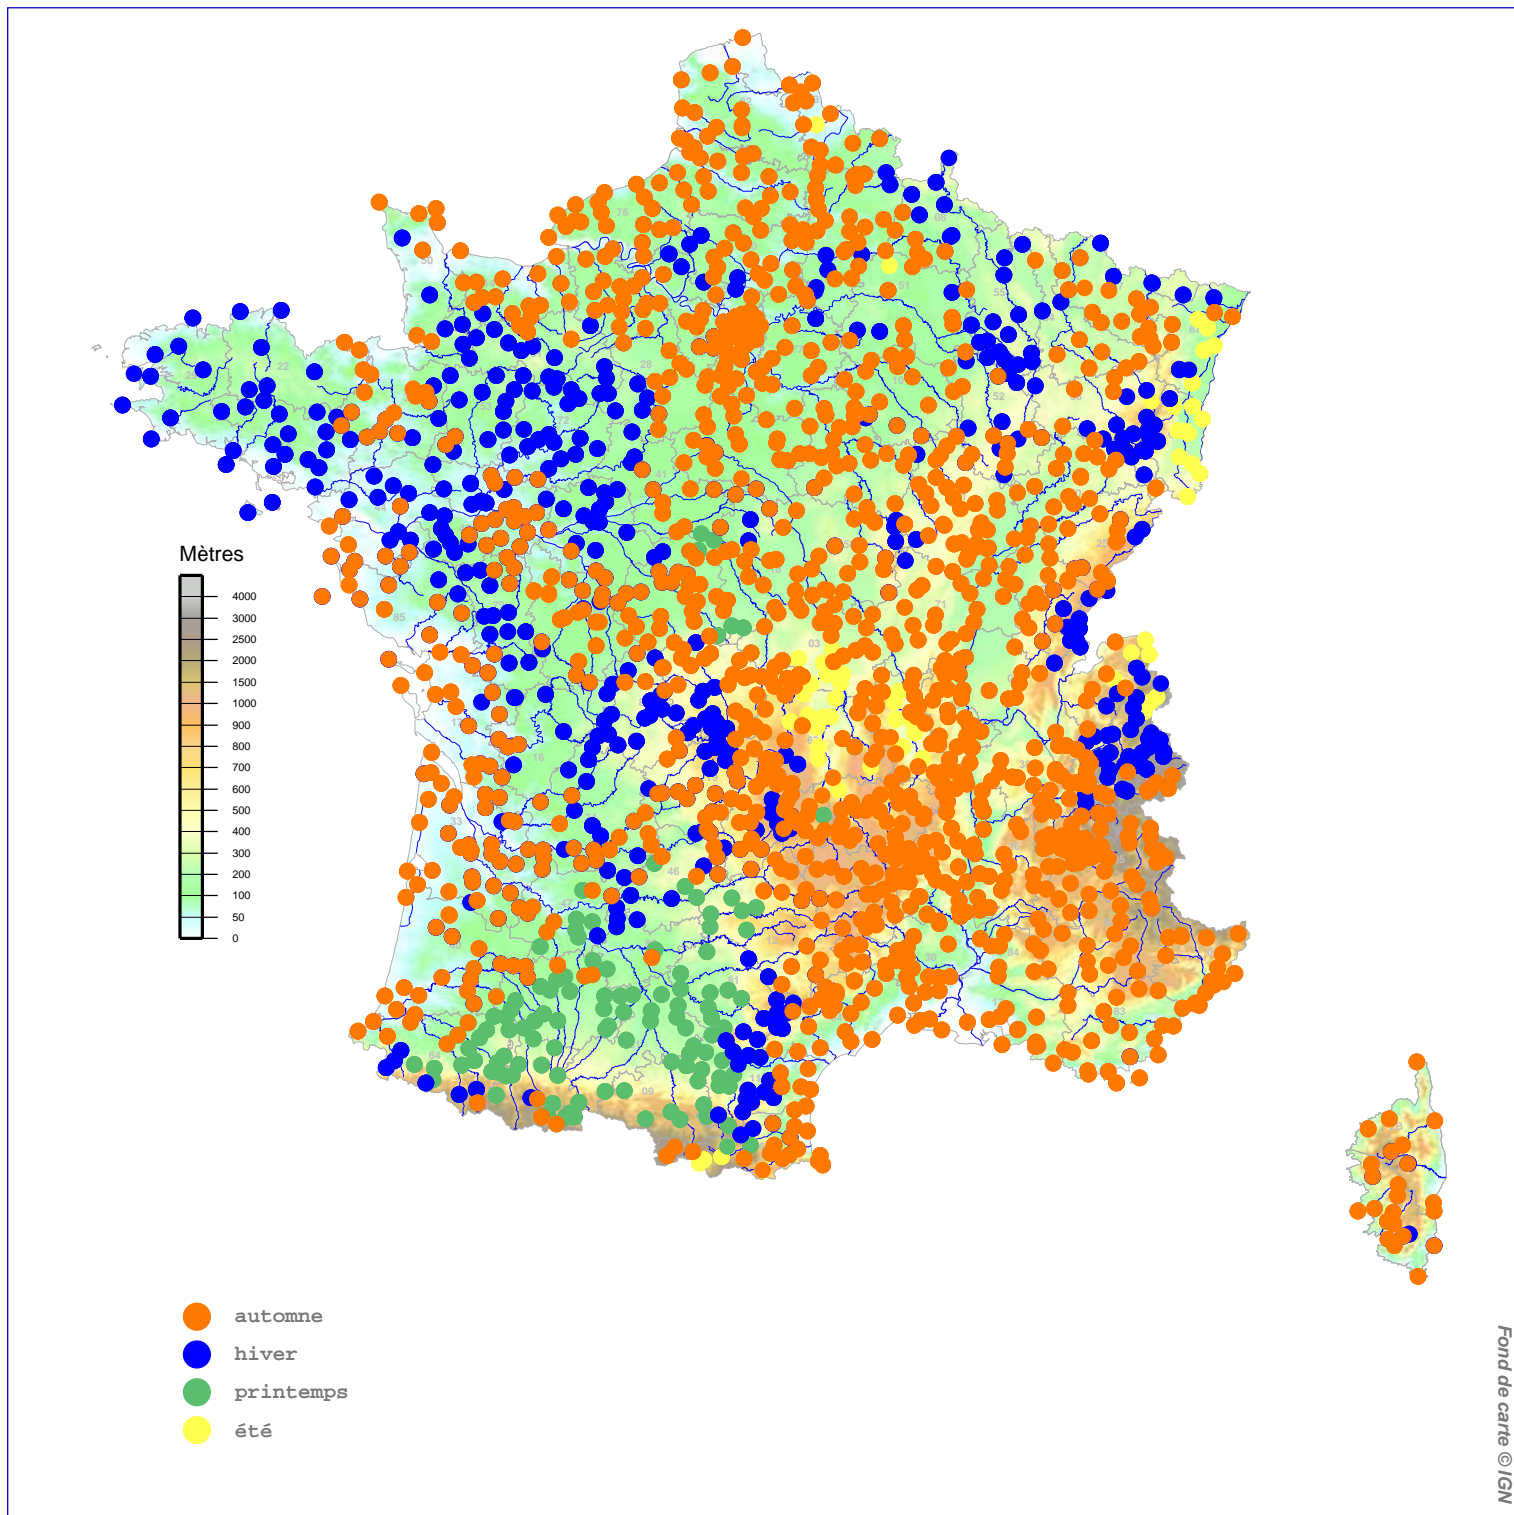

Saison la plus pluvieuse

Période 1981/2010

N.B.: La réutilisation non commerciale de ce produit est autorisée, à condition qu'il ne soit pas altéré, et que sa source: METEO-FRANCE ainsi que sa date d'édition soient mentionnées.