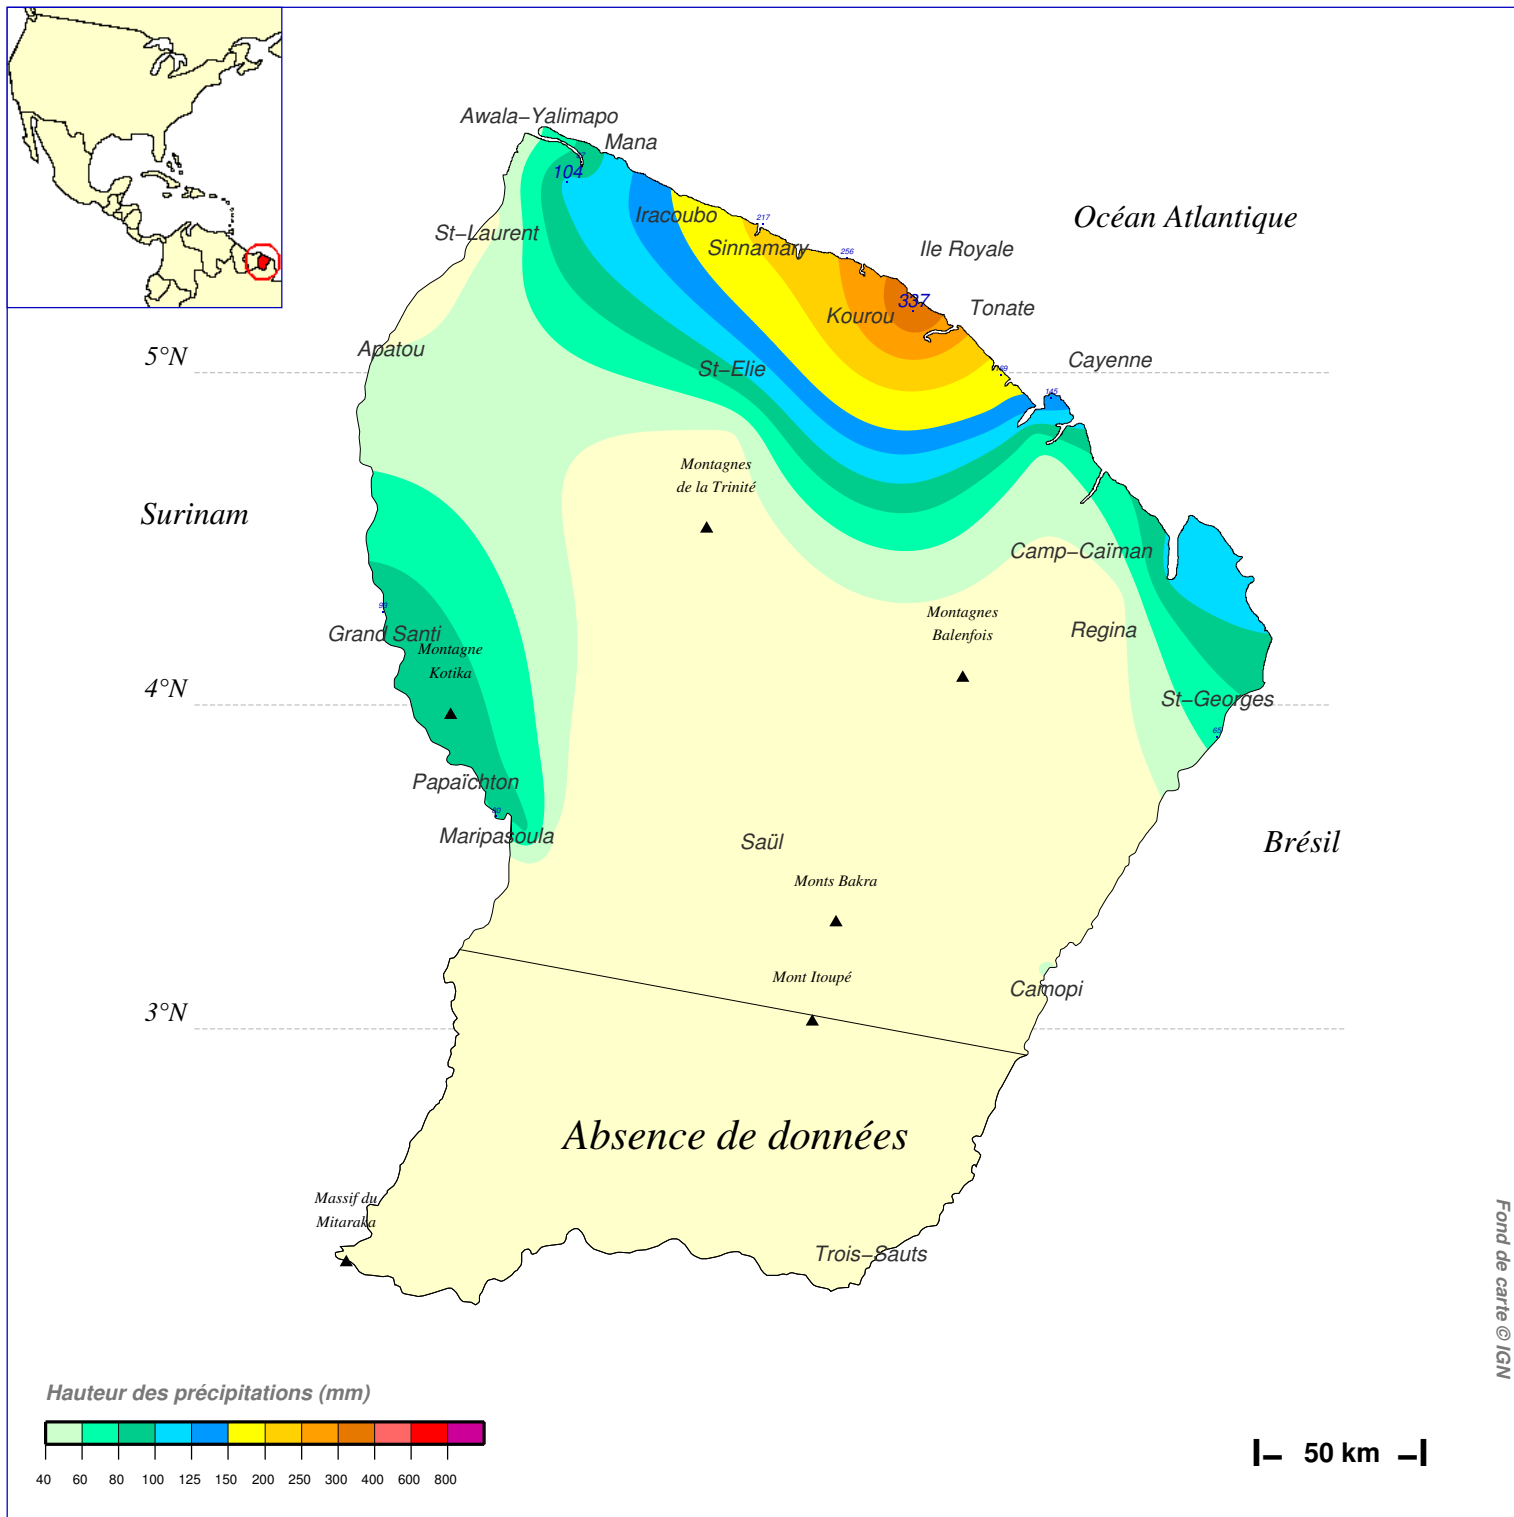

Cumul pluviométrique (mm) – Episode de 3 jours

du 2 MARS 1970 à 6 h au 5 MARS 1970 à 6 h

N.B.: La réutilisation non commerciale de ce produit est autorisée, à condition qu'il ne soit pas altéré, et que sa source: METEO-FRANCE ainsi que sa date d'édition soient mentionnées.

Edité le : 29/02/2016

Source: <http://pluiesextremes.meteo.fr> Email: pluiesextremes@meteo.fr