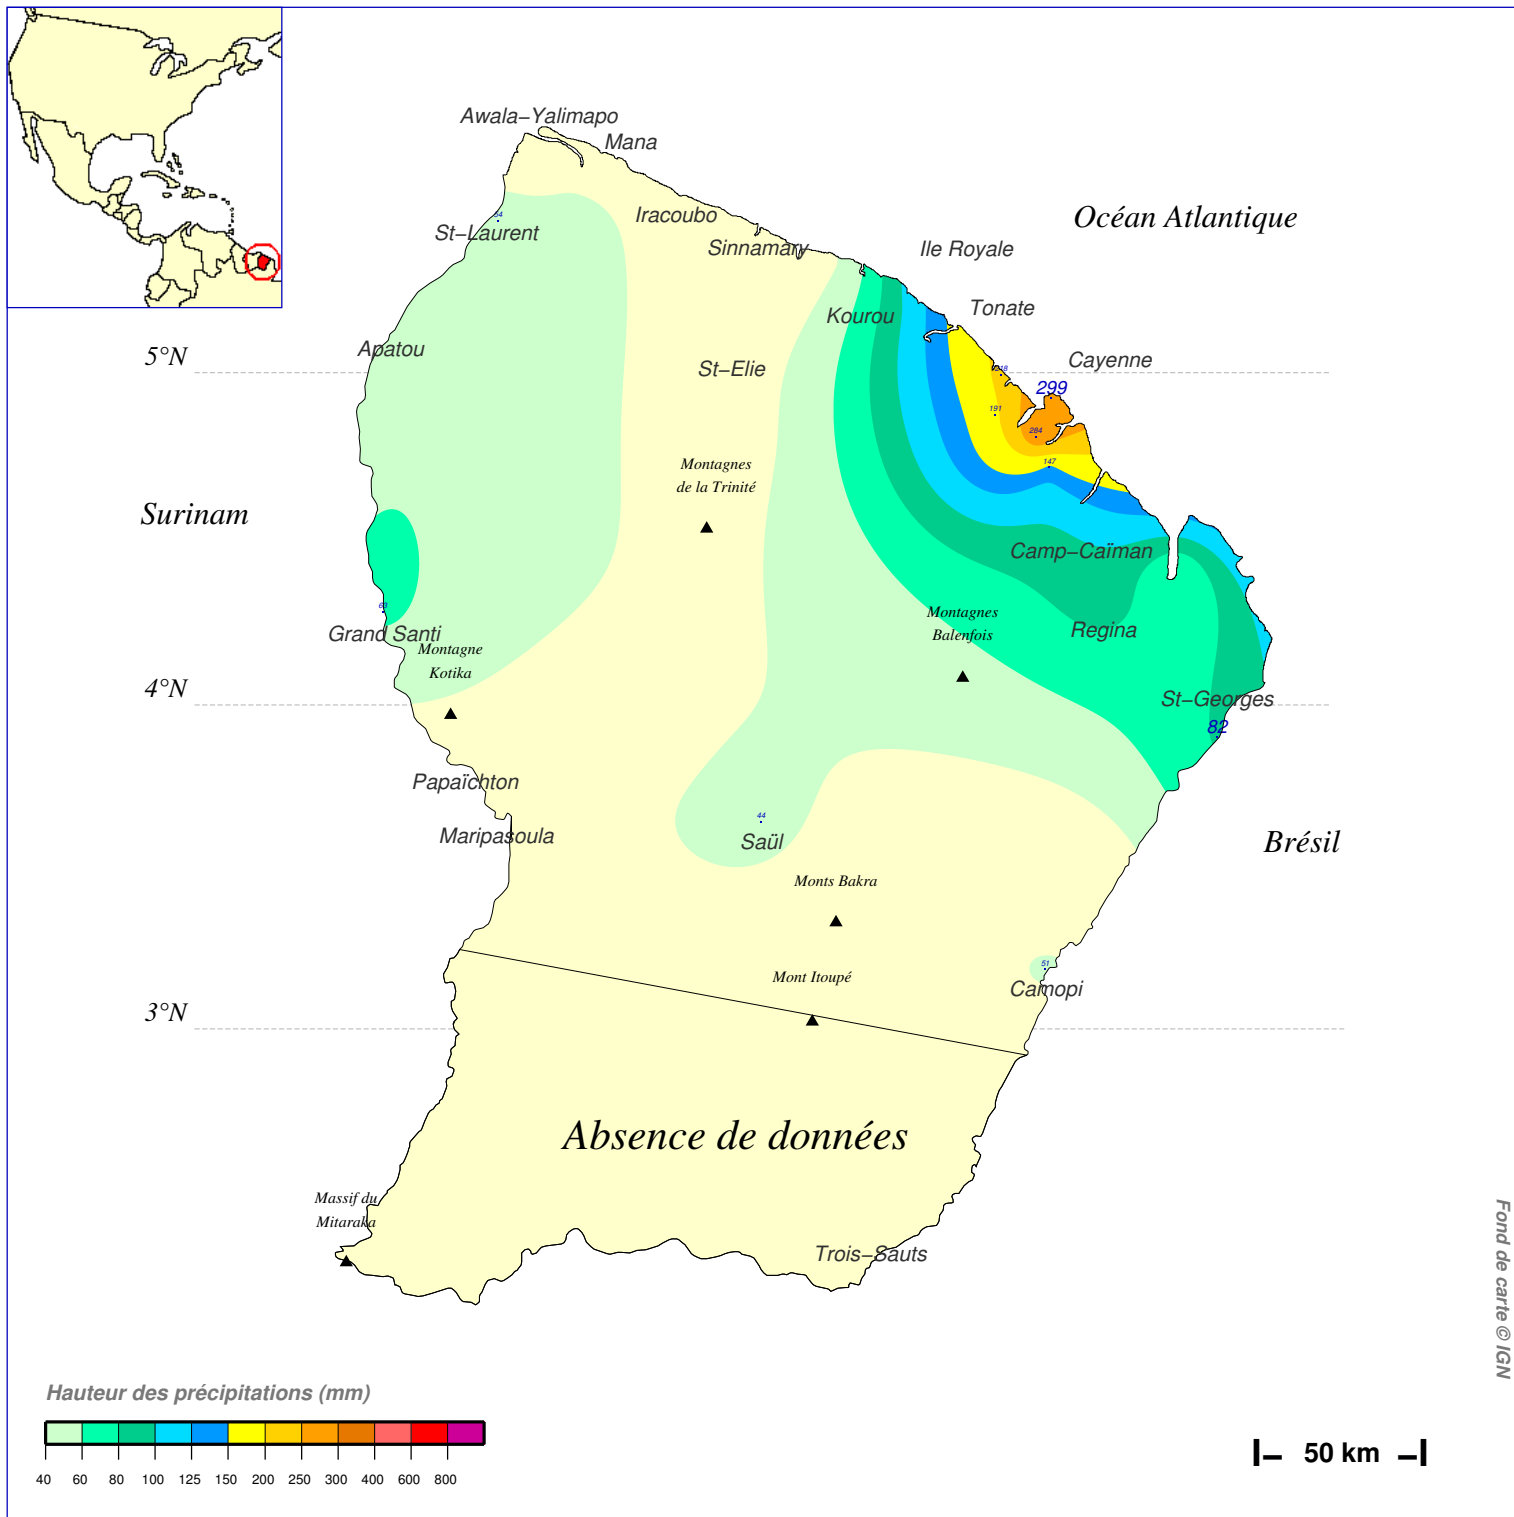

Cumul pluviométrique (mm) – Episode de 2 jours

du 19 MARS 1970 à 6 h au 21 MARS 1970 à 6 h

N.B.: La réutilisation non commerciale de ce produit est autorisée, à condition qu'il ne soit pas altéré, et que sa source: METEO-FRANCE ainsi que sa date d'édition soient mentionnées.

Edité le : 29/02/2016

Source: <http://pluiesextremes.meteo.fr> Email: pluiesextremes@meteo.fr