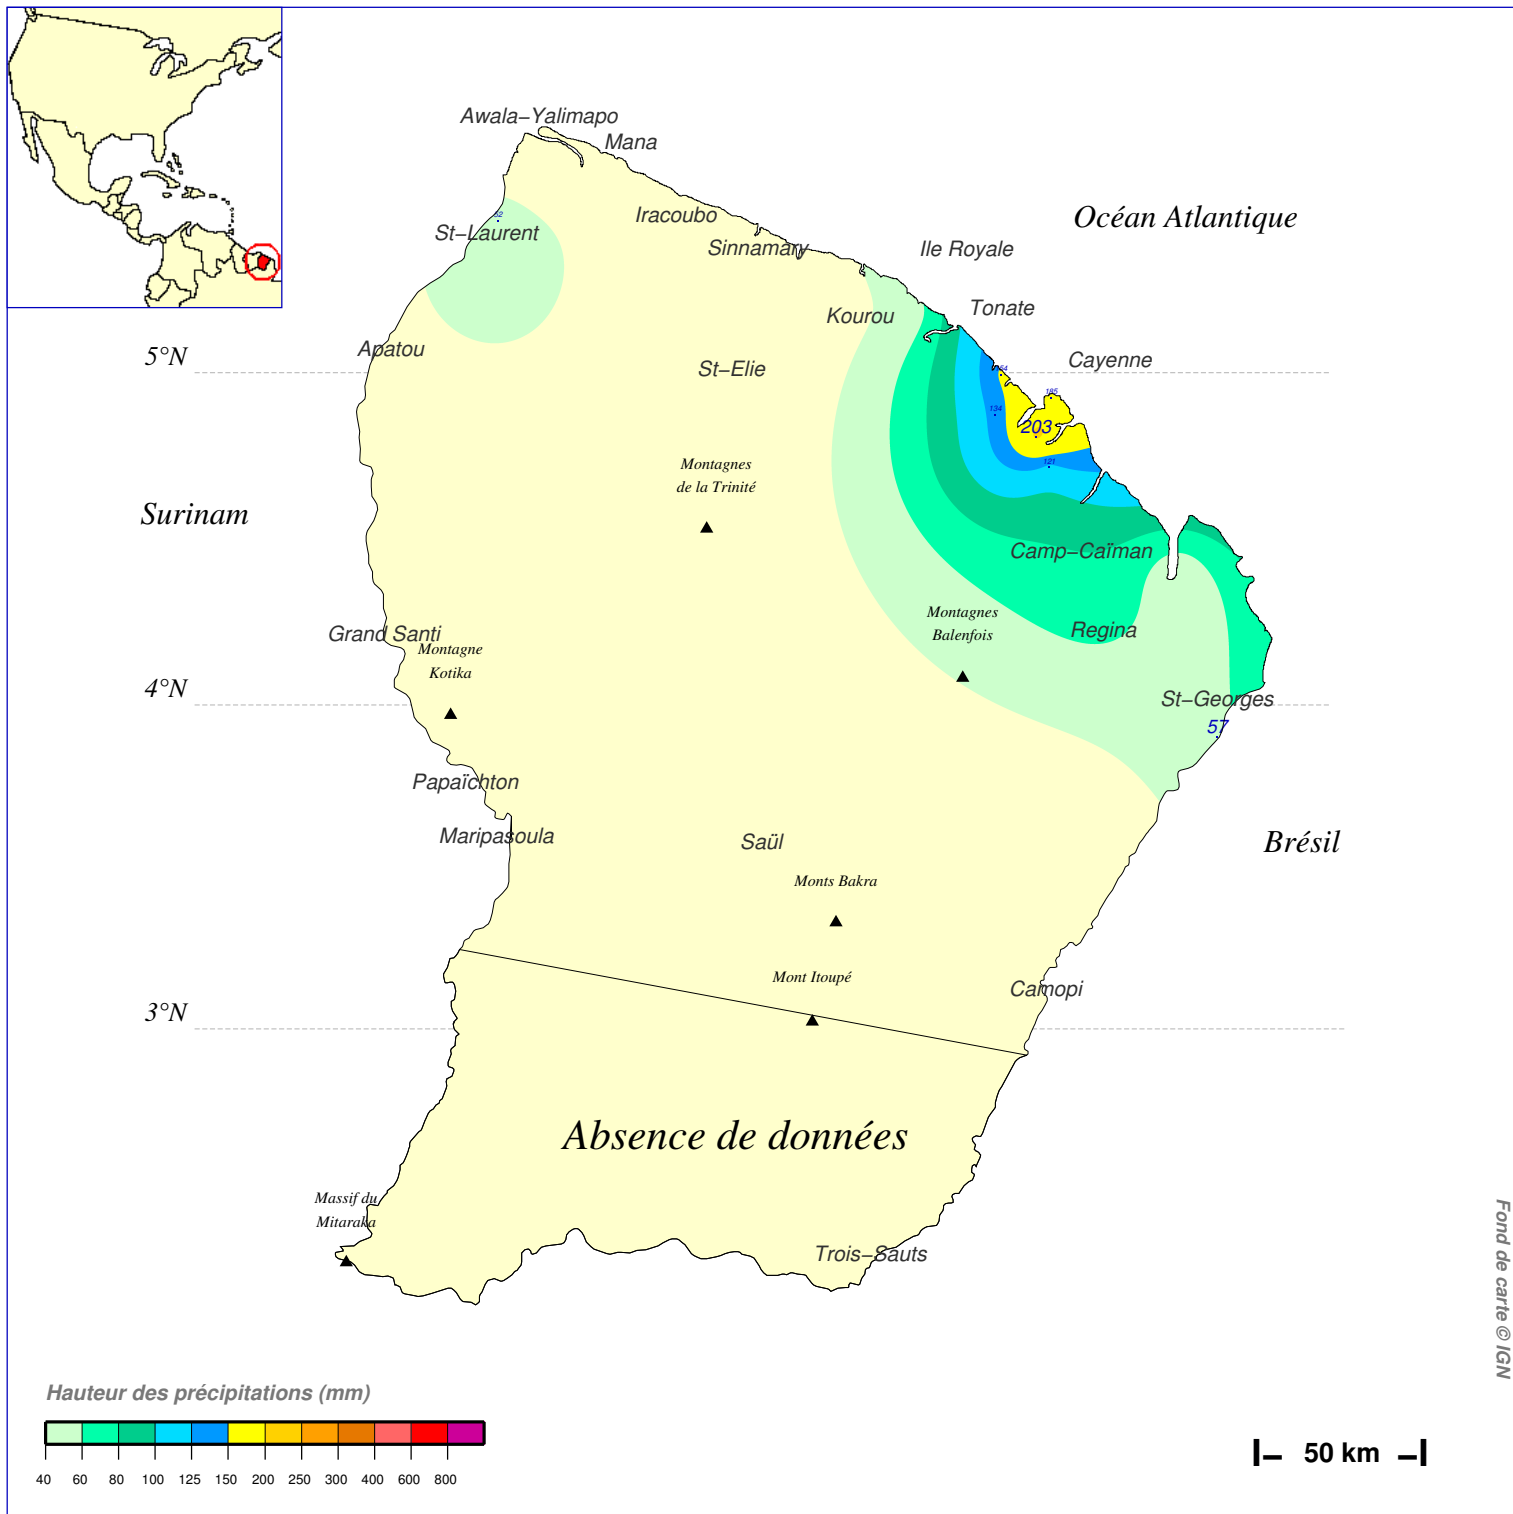

Quantité de pluie (mm) en 1 jour

du 20 MARS 1970 à 6 h au 21 MARS à 6 h

N.B.: La réutilisation non commerciale de ce produit est autorisée, à condition qu'il ne soit pas altéré, et que sa source: MÉTÉO-FRANCE ainsi que sa date d'édition soient mentionnées.