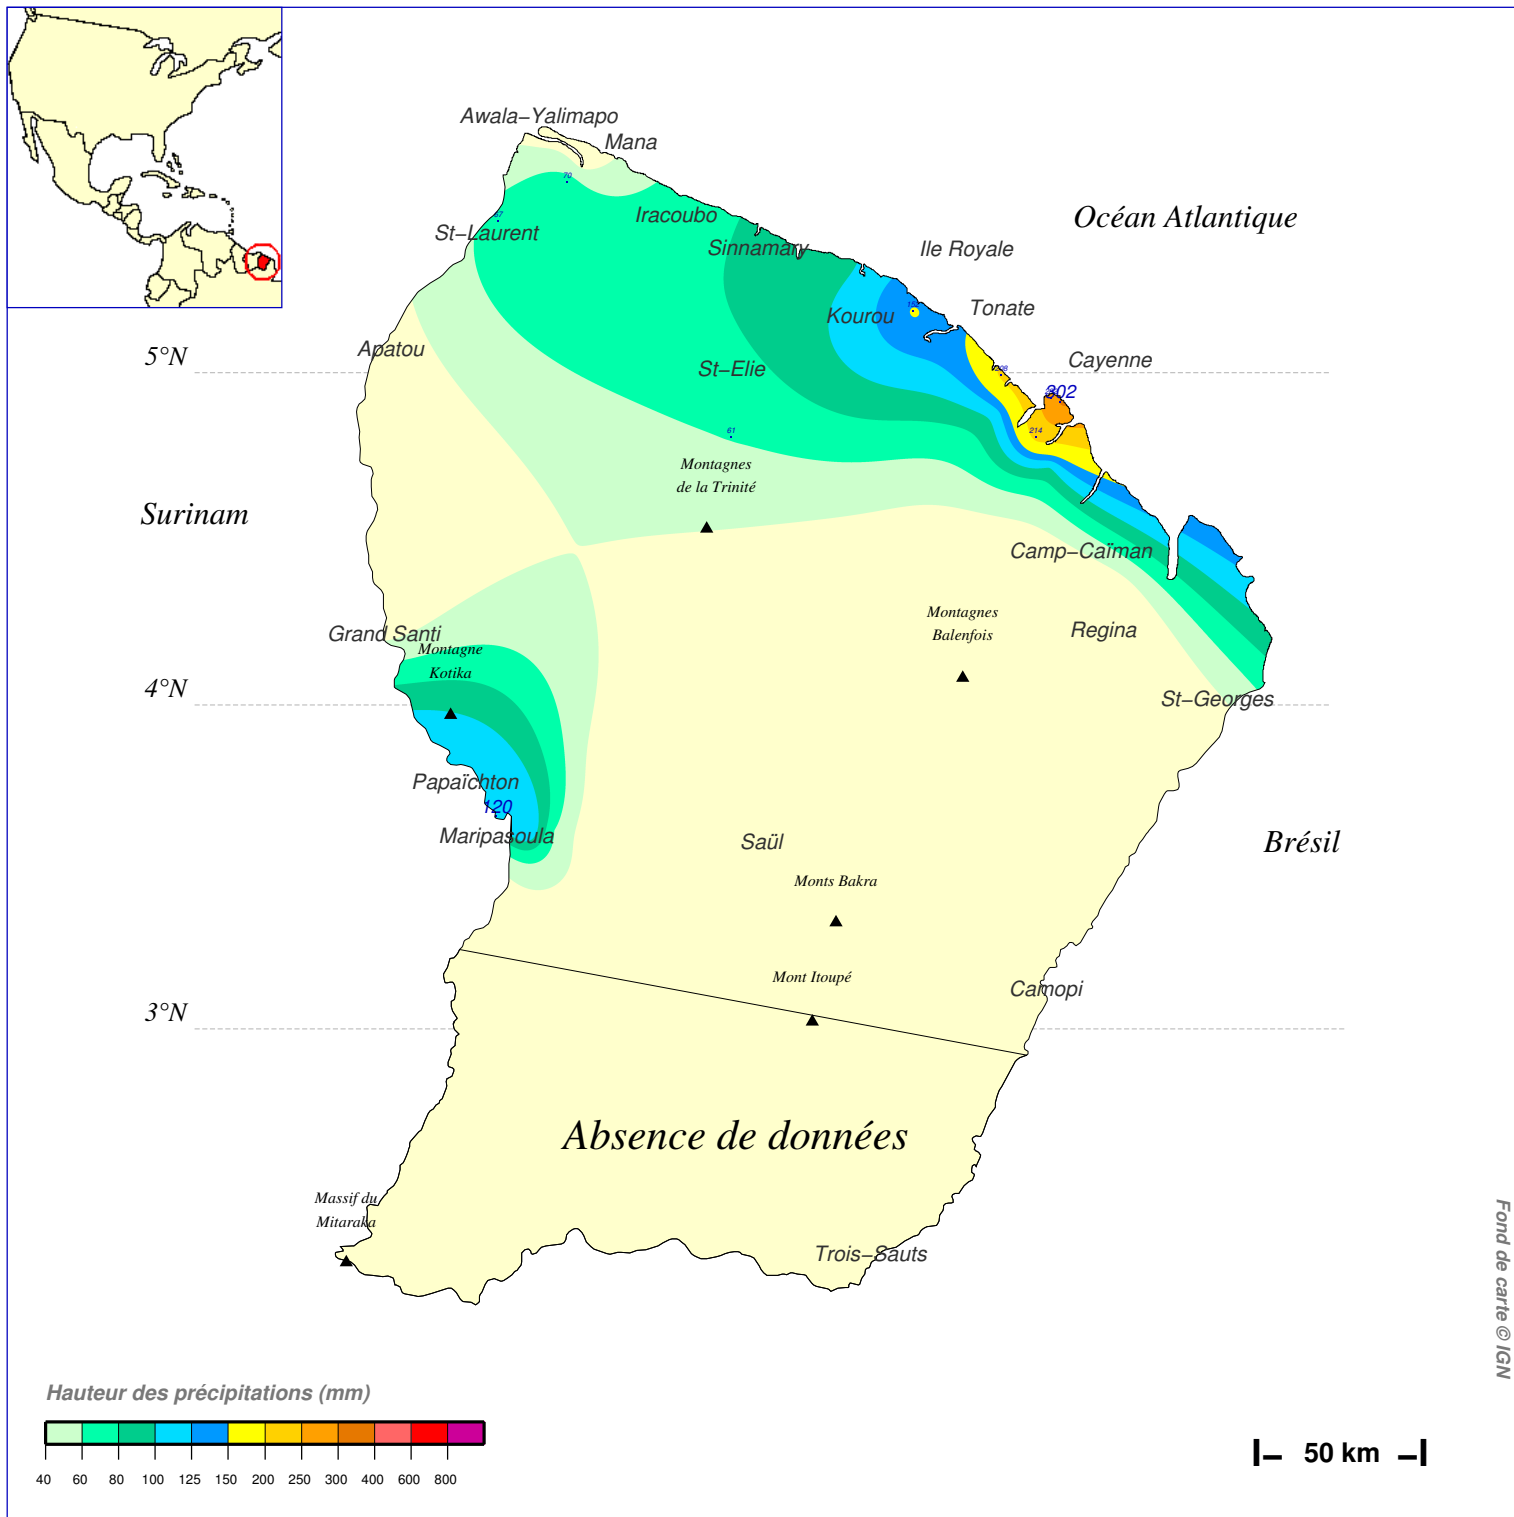

Cumul pluviométrique (mm) – Episode de 2 jours

du 26 JANVIER 1974 à 6 h au 28 JANVIER 1974 à 6 h

N.B.: La réutilisation non commerciale de ce produit est autorisée, à condition qu'il ne soit pas altéré, et que sa source: METEO-FRANCE ainsi que sa date d'édition soient mentionnées.

Edité le : 01/03/2016

Source: <http://pluiesextremes.meteo.fr> Email: pluiesextremes@meteo.fr