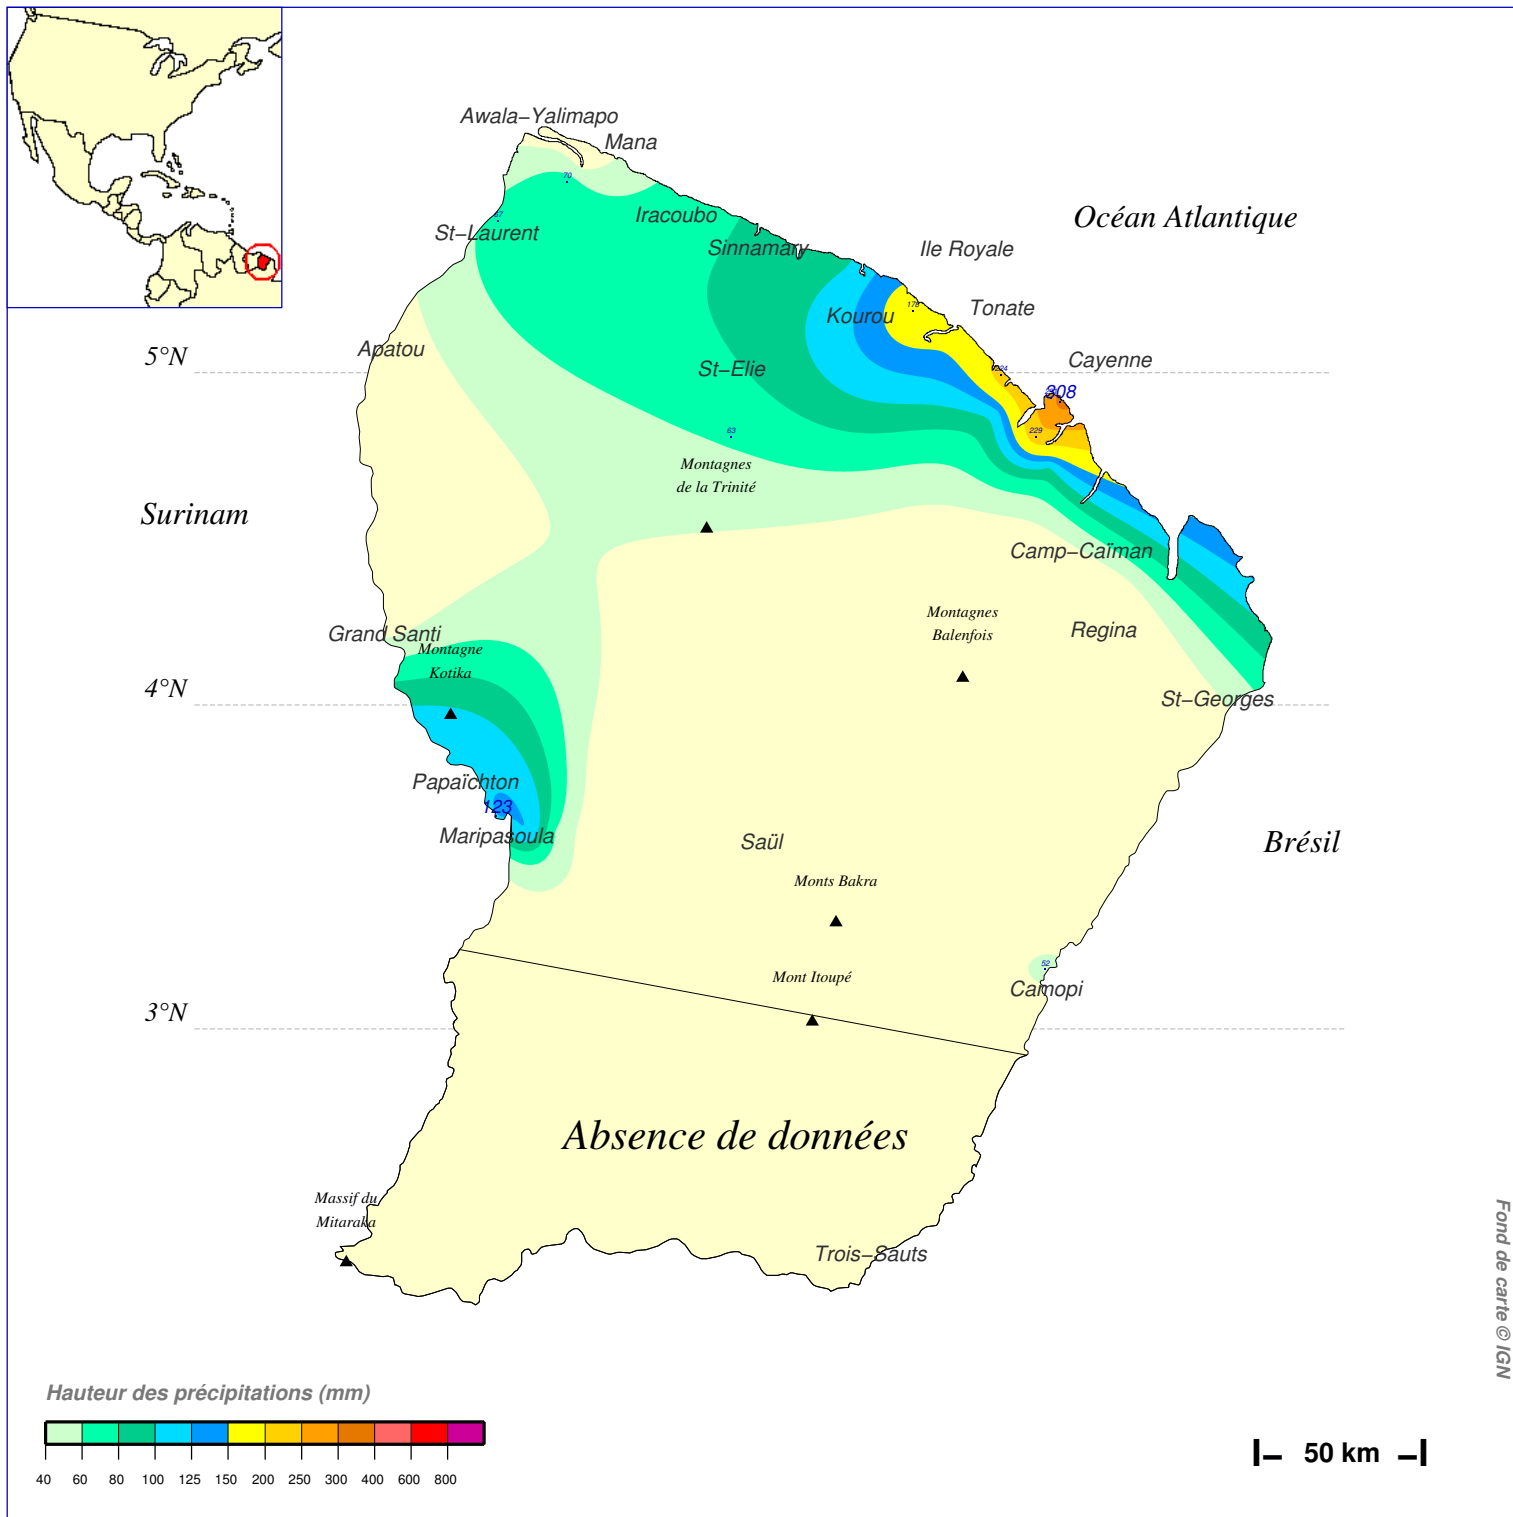

# Cumul pluviométrique (mm) – Episode de 3 jours

du 26 JANVIER 1974 à 6 h au 29 JANVIER 1974 à 6 h

N.B.: La réutilisation non commerciale de ce produit est autorisée, à condition qu'il ne soit pas altéré, et que sa source: METEO-FRANCE ainsi que sa date d'édition soient mentionnées.