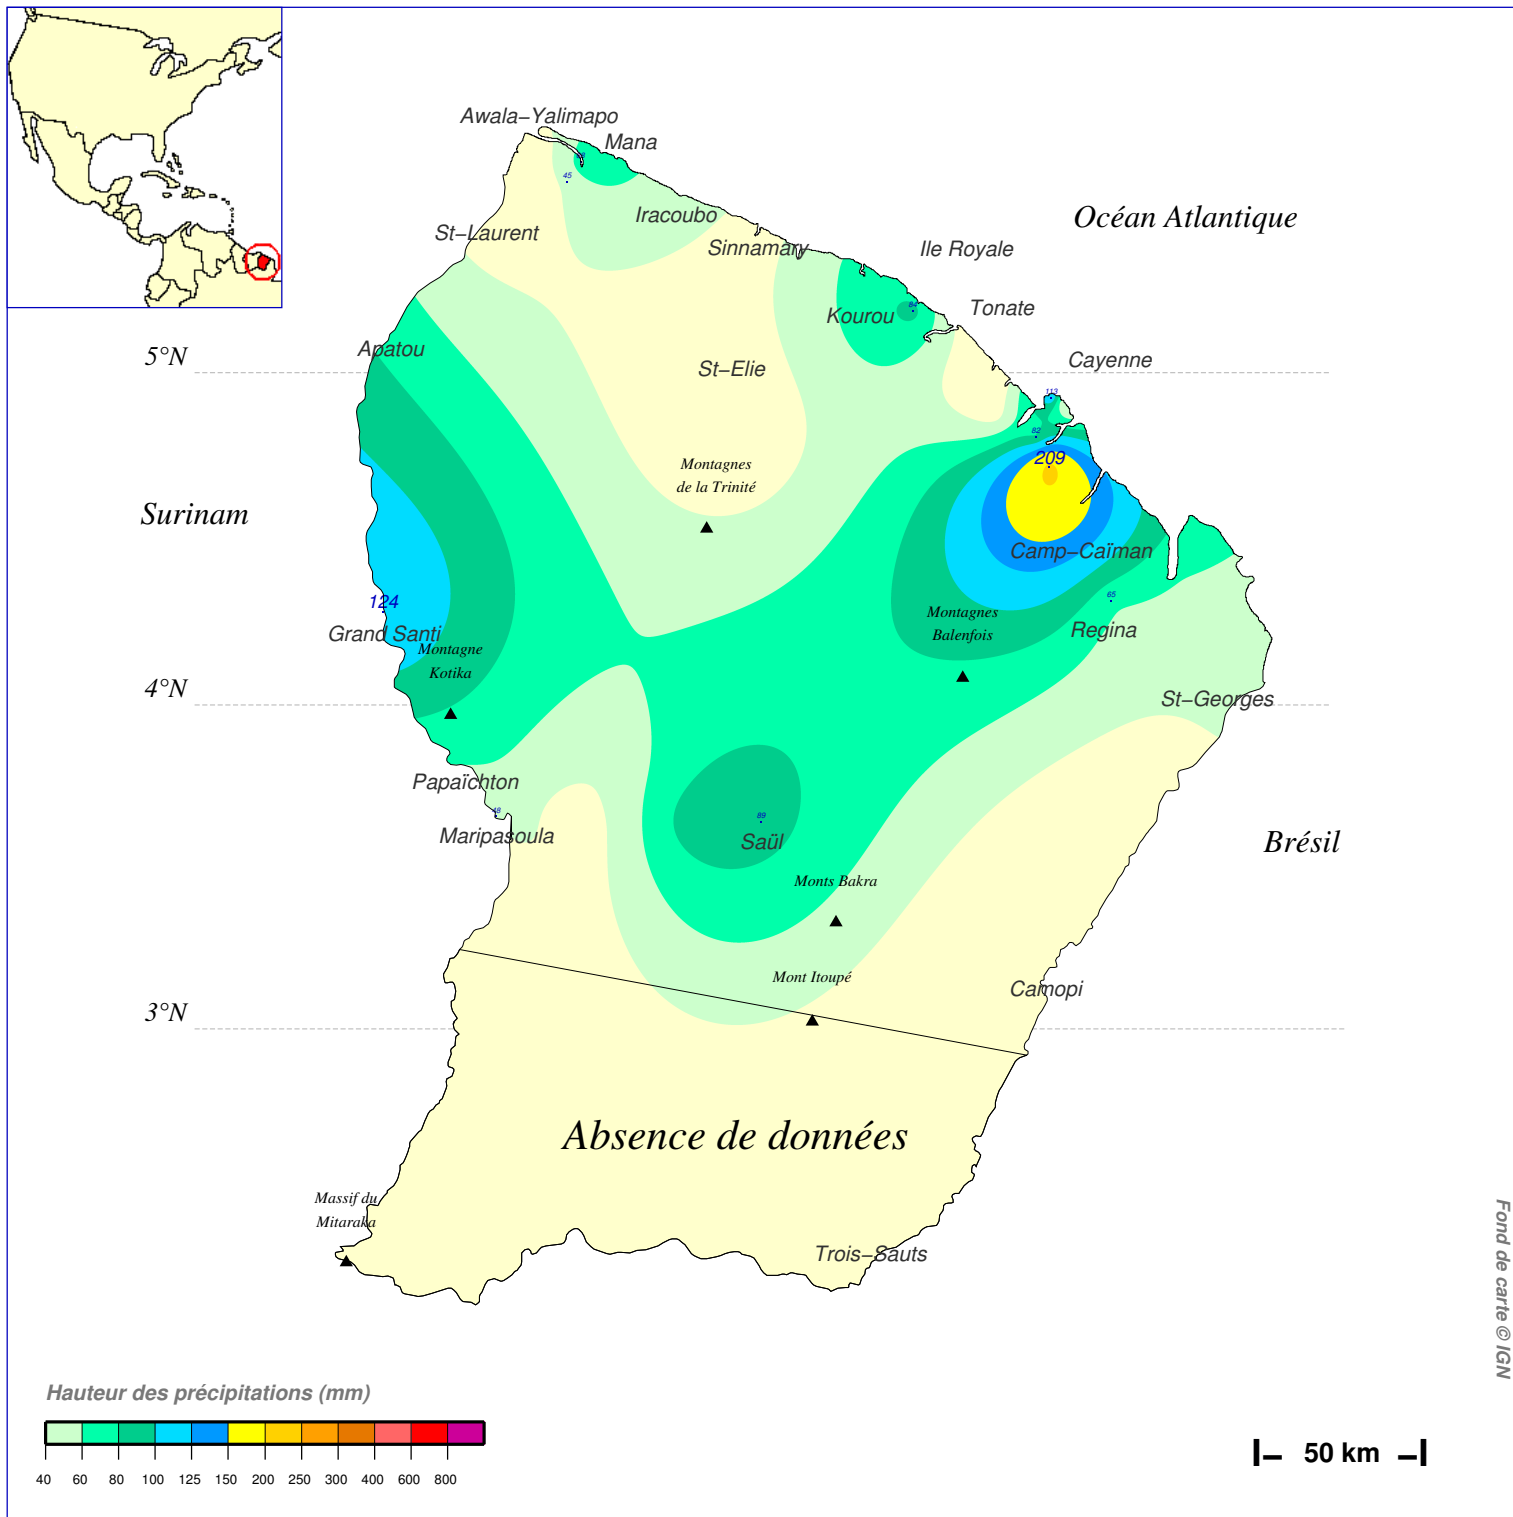

Cumul pluviométrique (mm) – Episode de 3 jours

du 15 JUILLET 1975 à 6 h au 18 JUILLET 1975 à 6 h

N.B.: La réutilisation non commerciale de ce produit est autorisée, à condition qu'il ne soit pas altéré, et que sa source: METEO-FRANCE ainsi que sa date d'édition soient mentionnées.

Édité le : 29/02/2016

Source: <http://pluiesextremes.meteo.fr> Email: pluiesextremes@meteo.fr