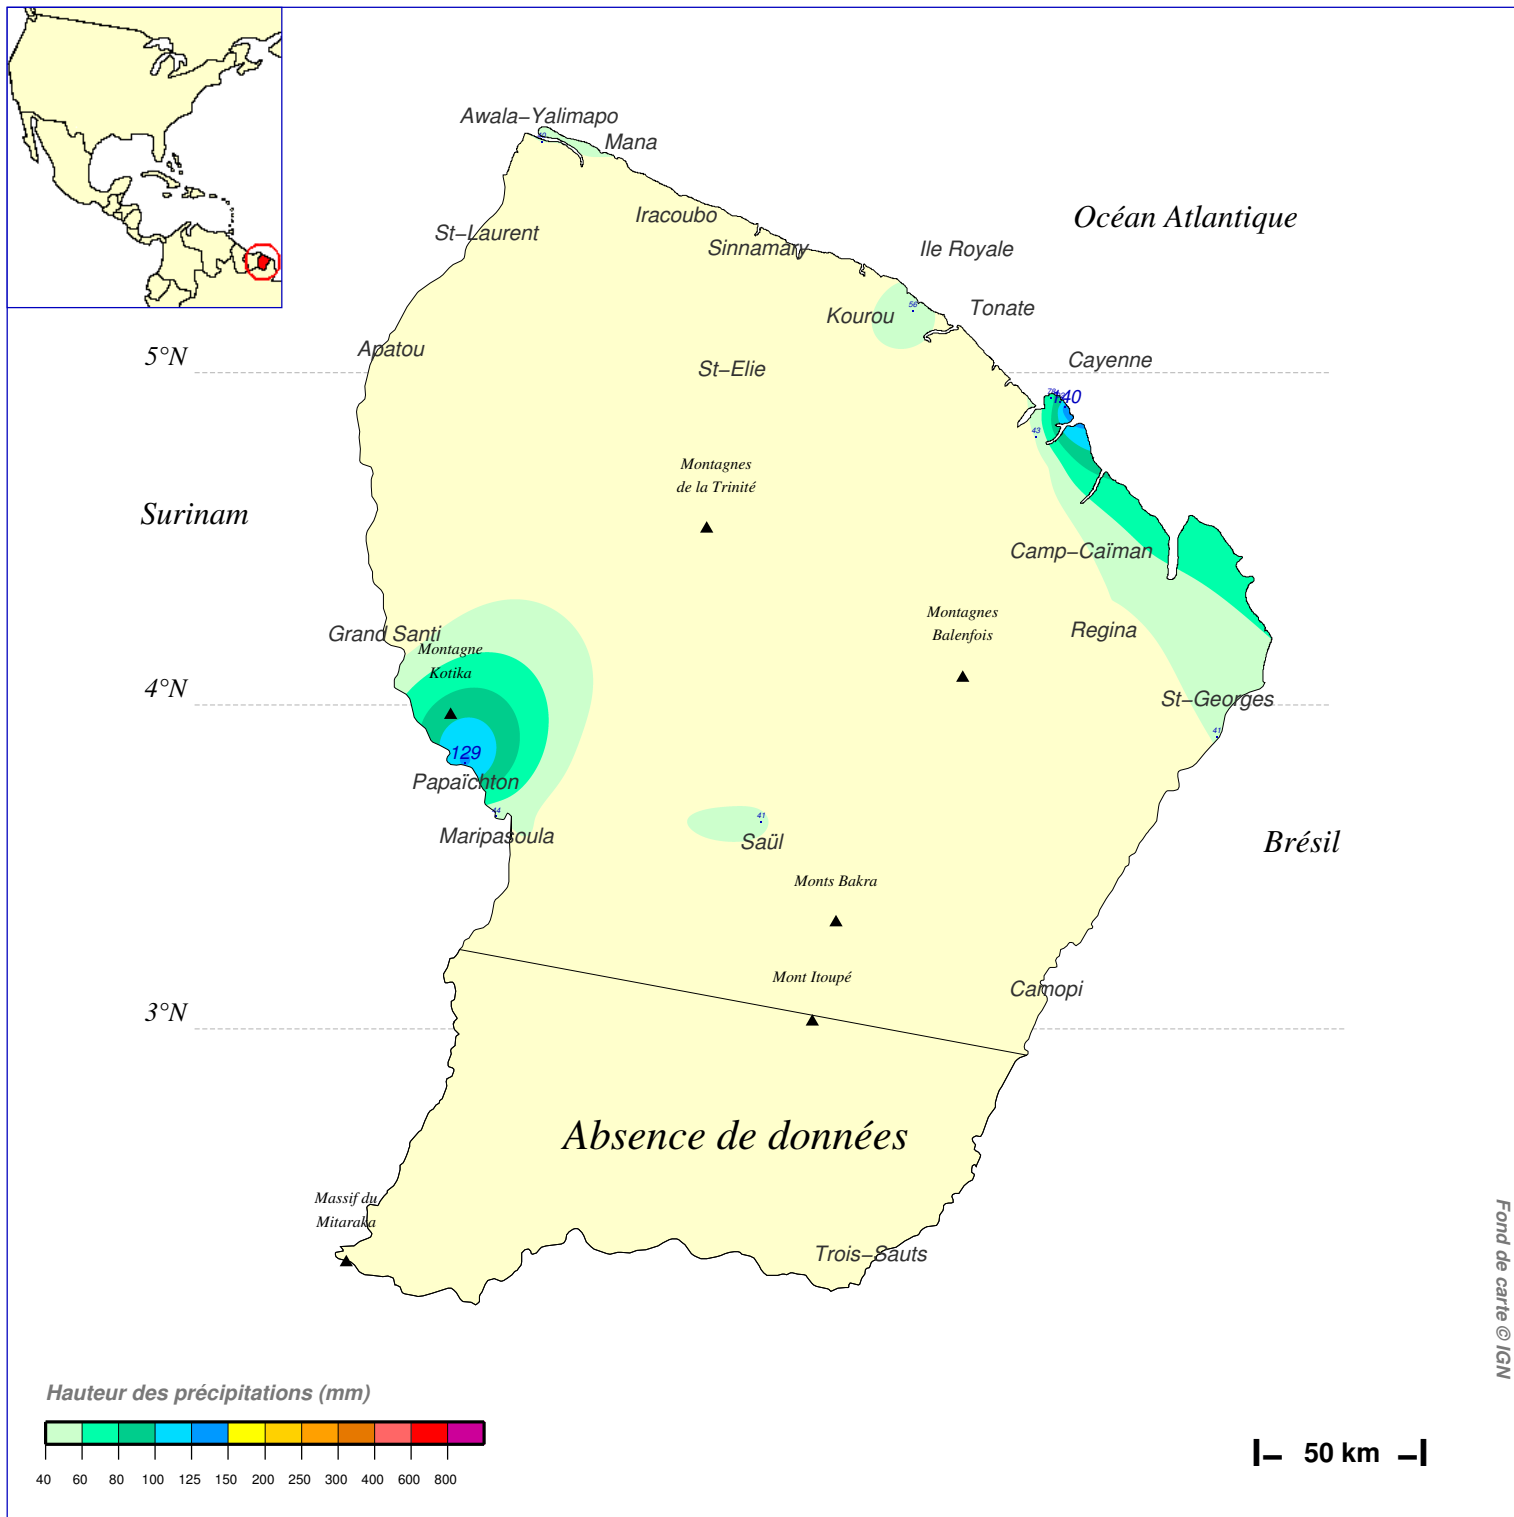

Cumul pluviométrique (mm) – Episode de 3 jours

du 4 SEPTEMBRE 1978 à 6 h au 7 SEPTEMBRE 1978 à 6 h

N.B.: La réutilisation non commerciale de ce produit est autorisée, à condition qu'il ne soit pas altéré, et que sa source: METEO-FRANCE ainsi que sa date d'édition soient mentionnées.