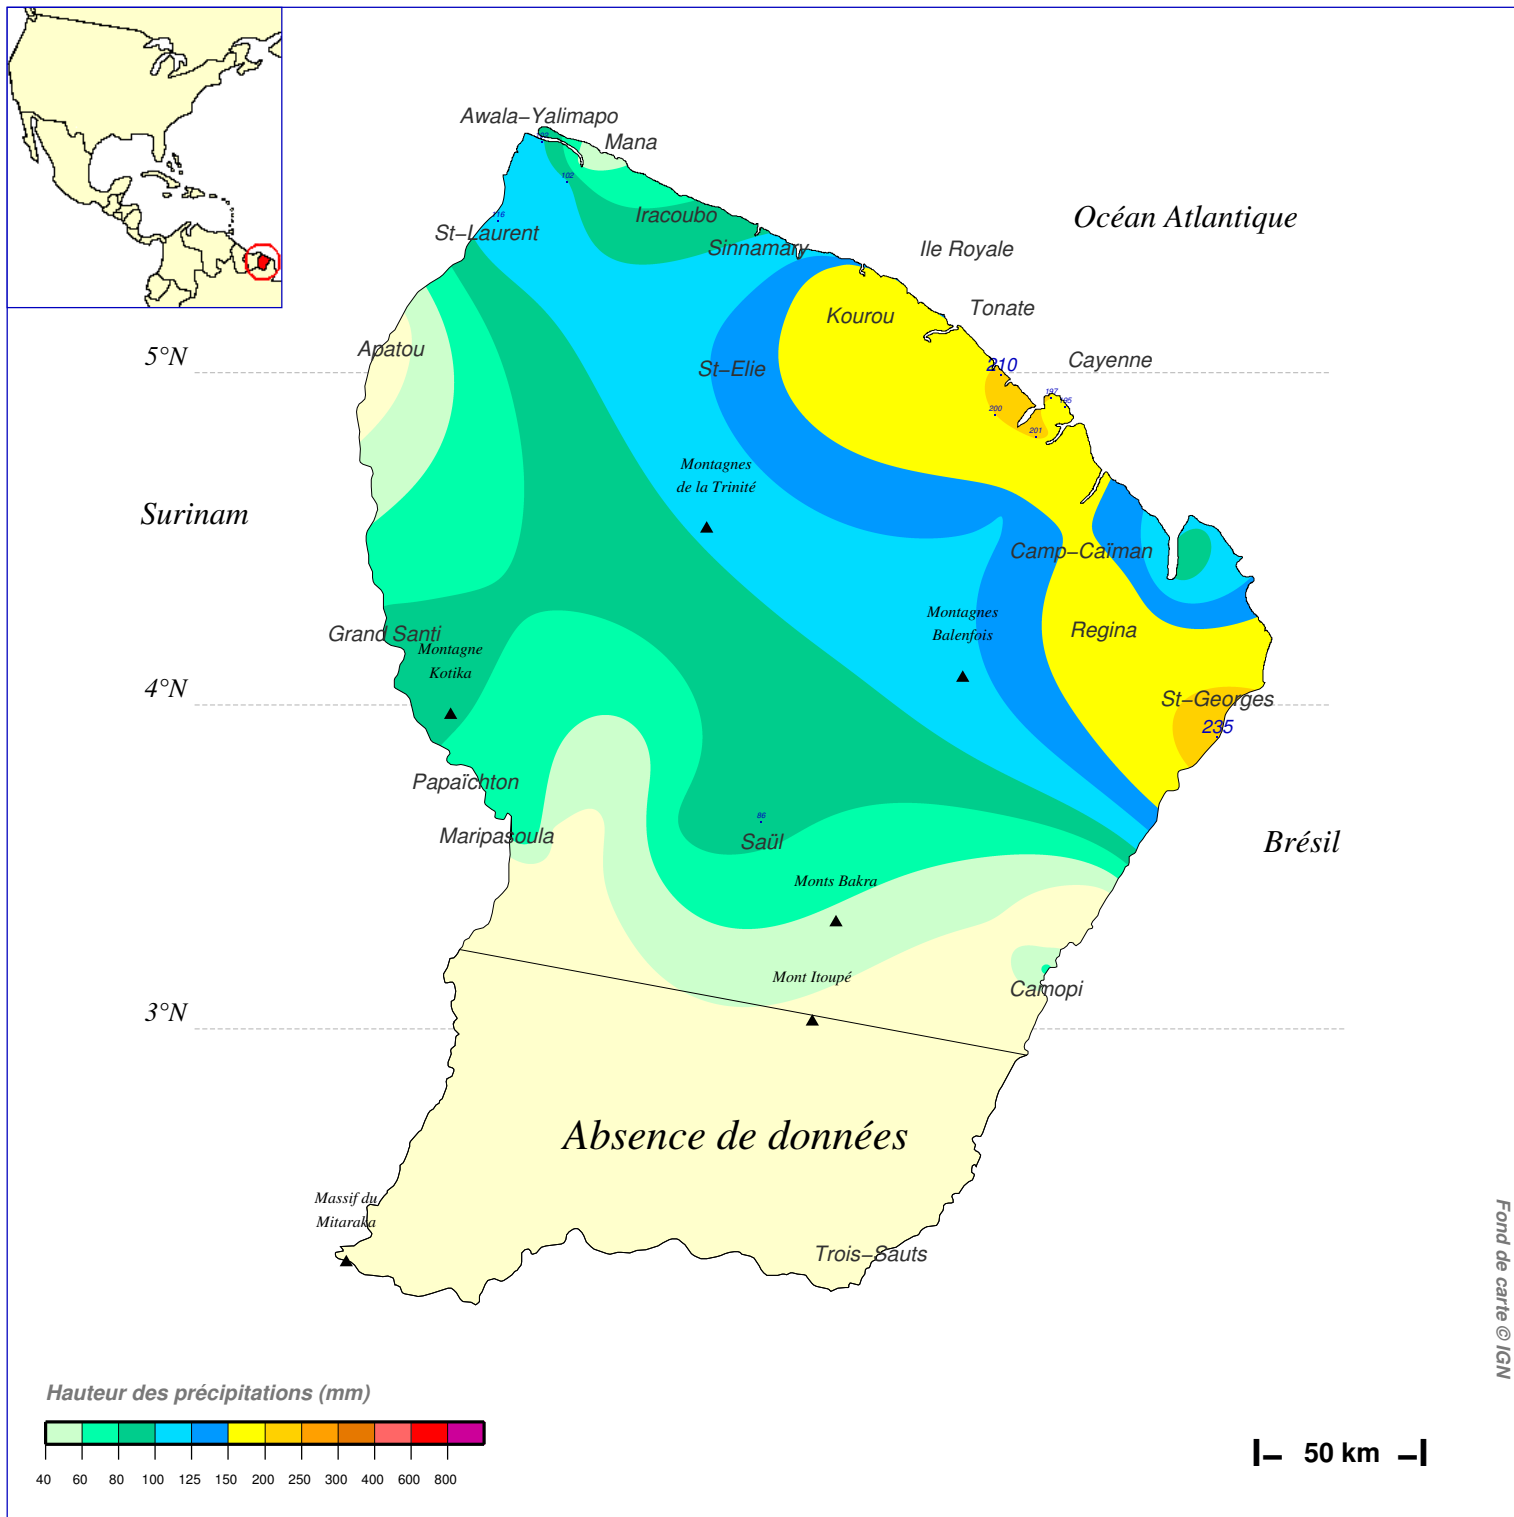

Cumul pluviométrique (mm) – Episode de 3 jours

du 28 DECEMBRE 1978 à 6 h au 31 DECEMBRE 1978 à 6 h

N.B.: La réutilisation non commerciale de ce produit est autorisée, à condition qu'il ne soit pas altéré, et que sa source: METEO-FRANCE ainsi que sa date d'édition soient mentionnées.