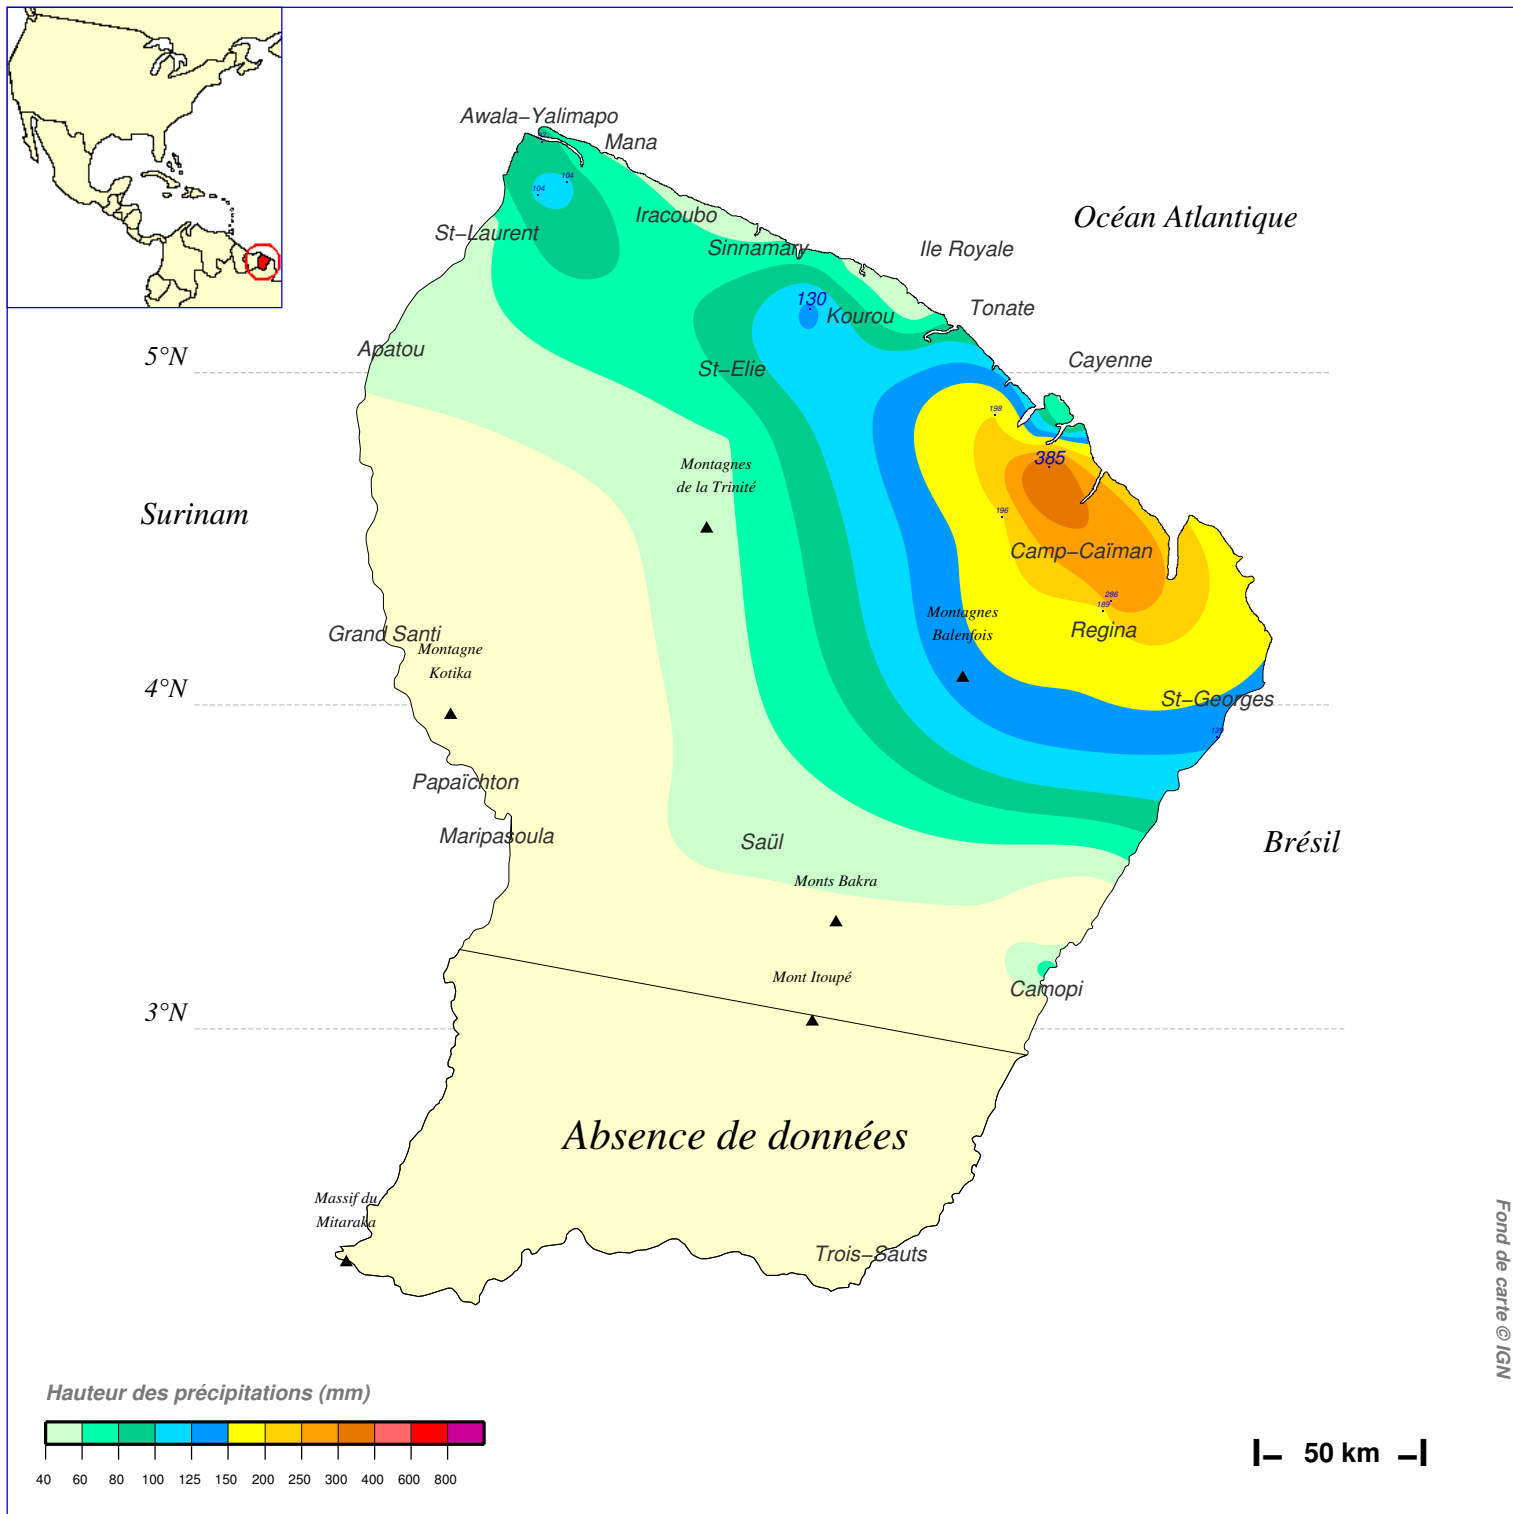

Cumul pluviométrique (mm) – Episode de 3 jours

du 7 MAI 1984 à 6 h au 10 MAI 1984 à 6 h

N.B.: La réutilisation non commerciale de ce produit est autorisée, à condition qu'il ne soit pas altéré, et que sa source: METEO-FRANCE ainsi que sa date d'édition soient mentionnées.