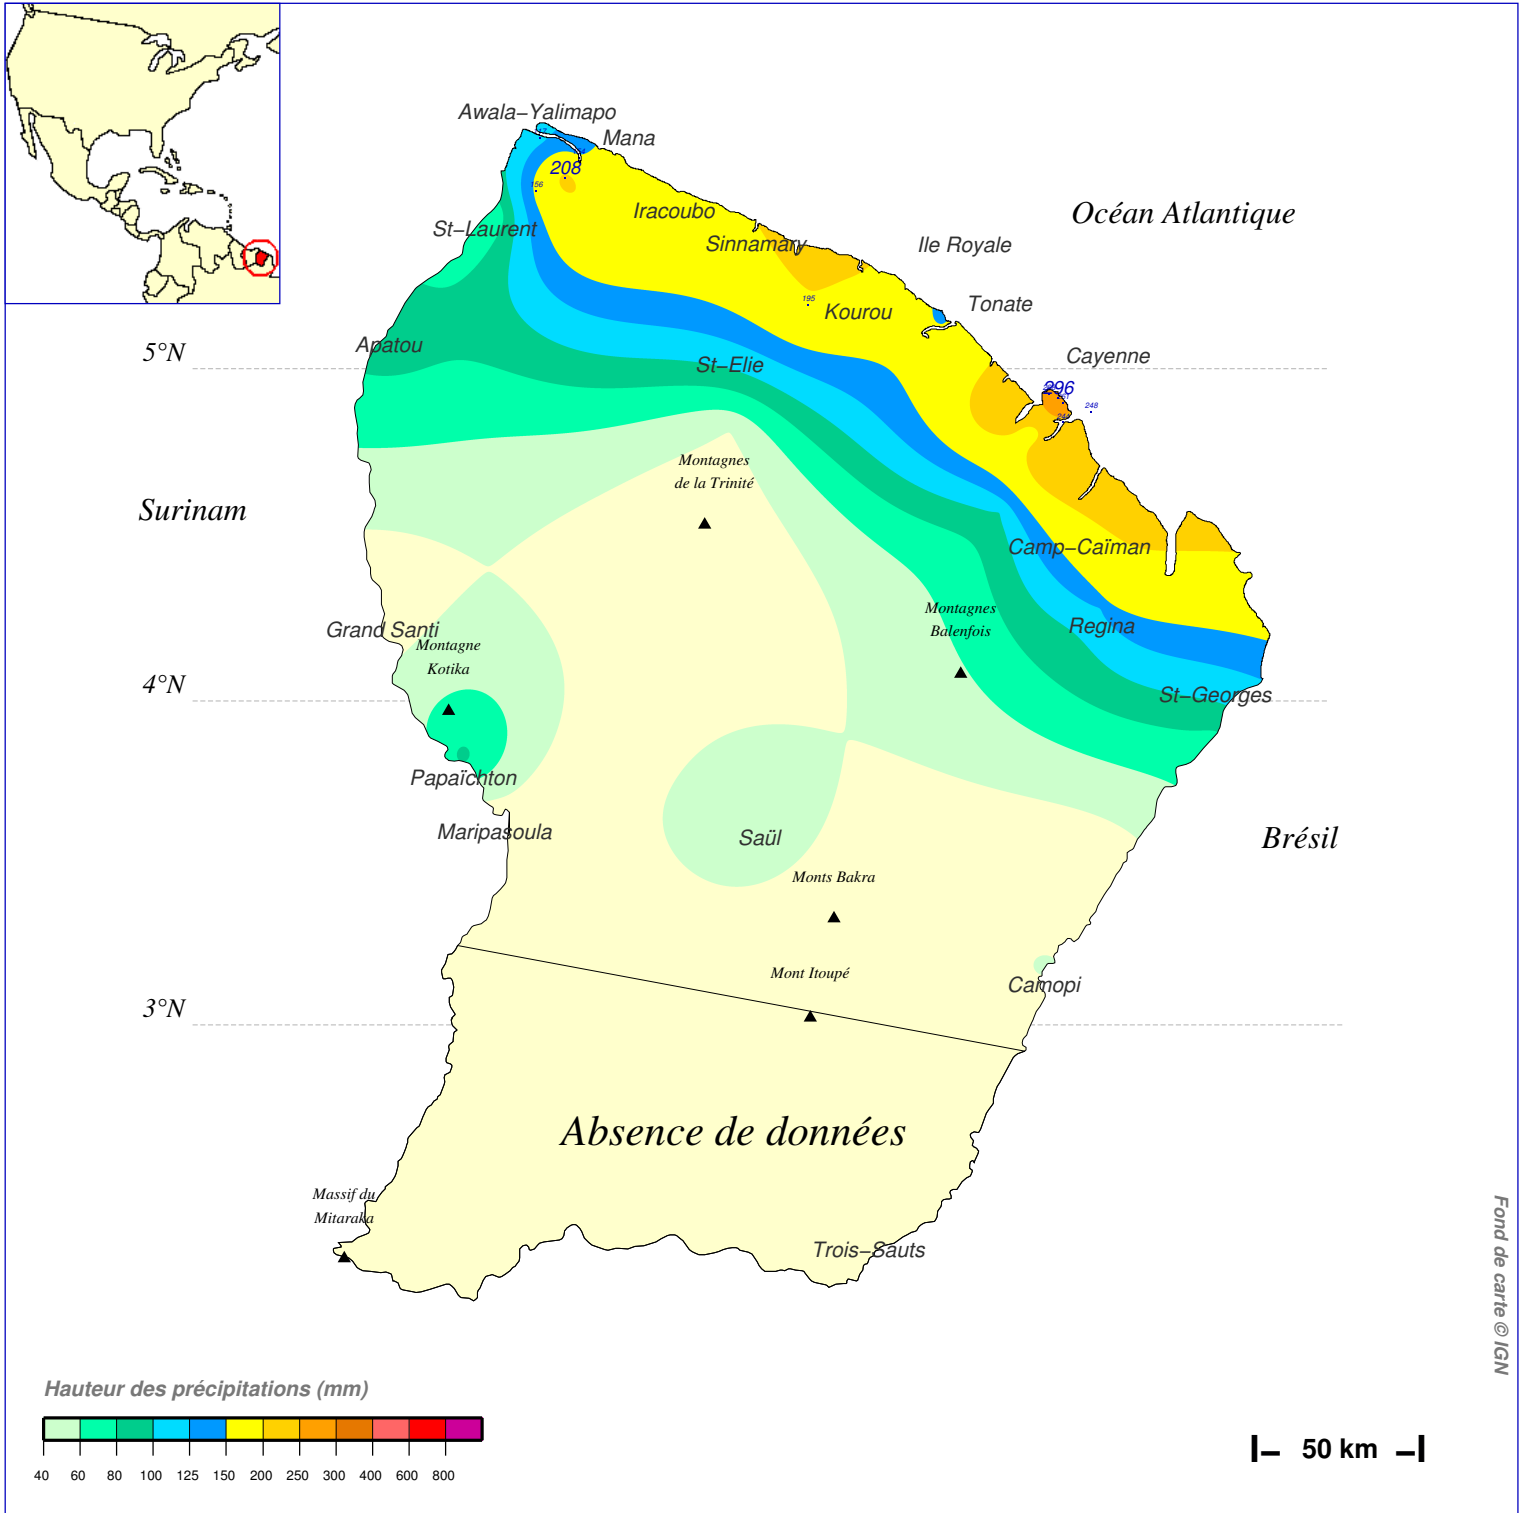

# Cumul pluviométrique (mm) – Episode de 2 jours

du 21 MAI 1984 à 6 h au 23 MAI 1984 à 6 h

N.B.: La réutilisation non commerciale de ce produit est autorisée, à condition qu'il ne soit pas altéré, et que sa source: METEO-FRANCE ainsi que sa date d'édition soient mentionnées.