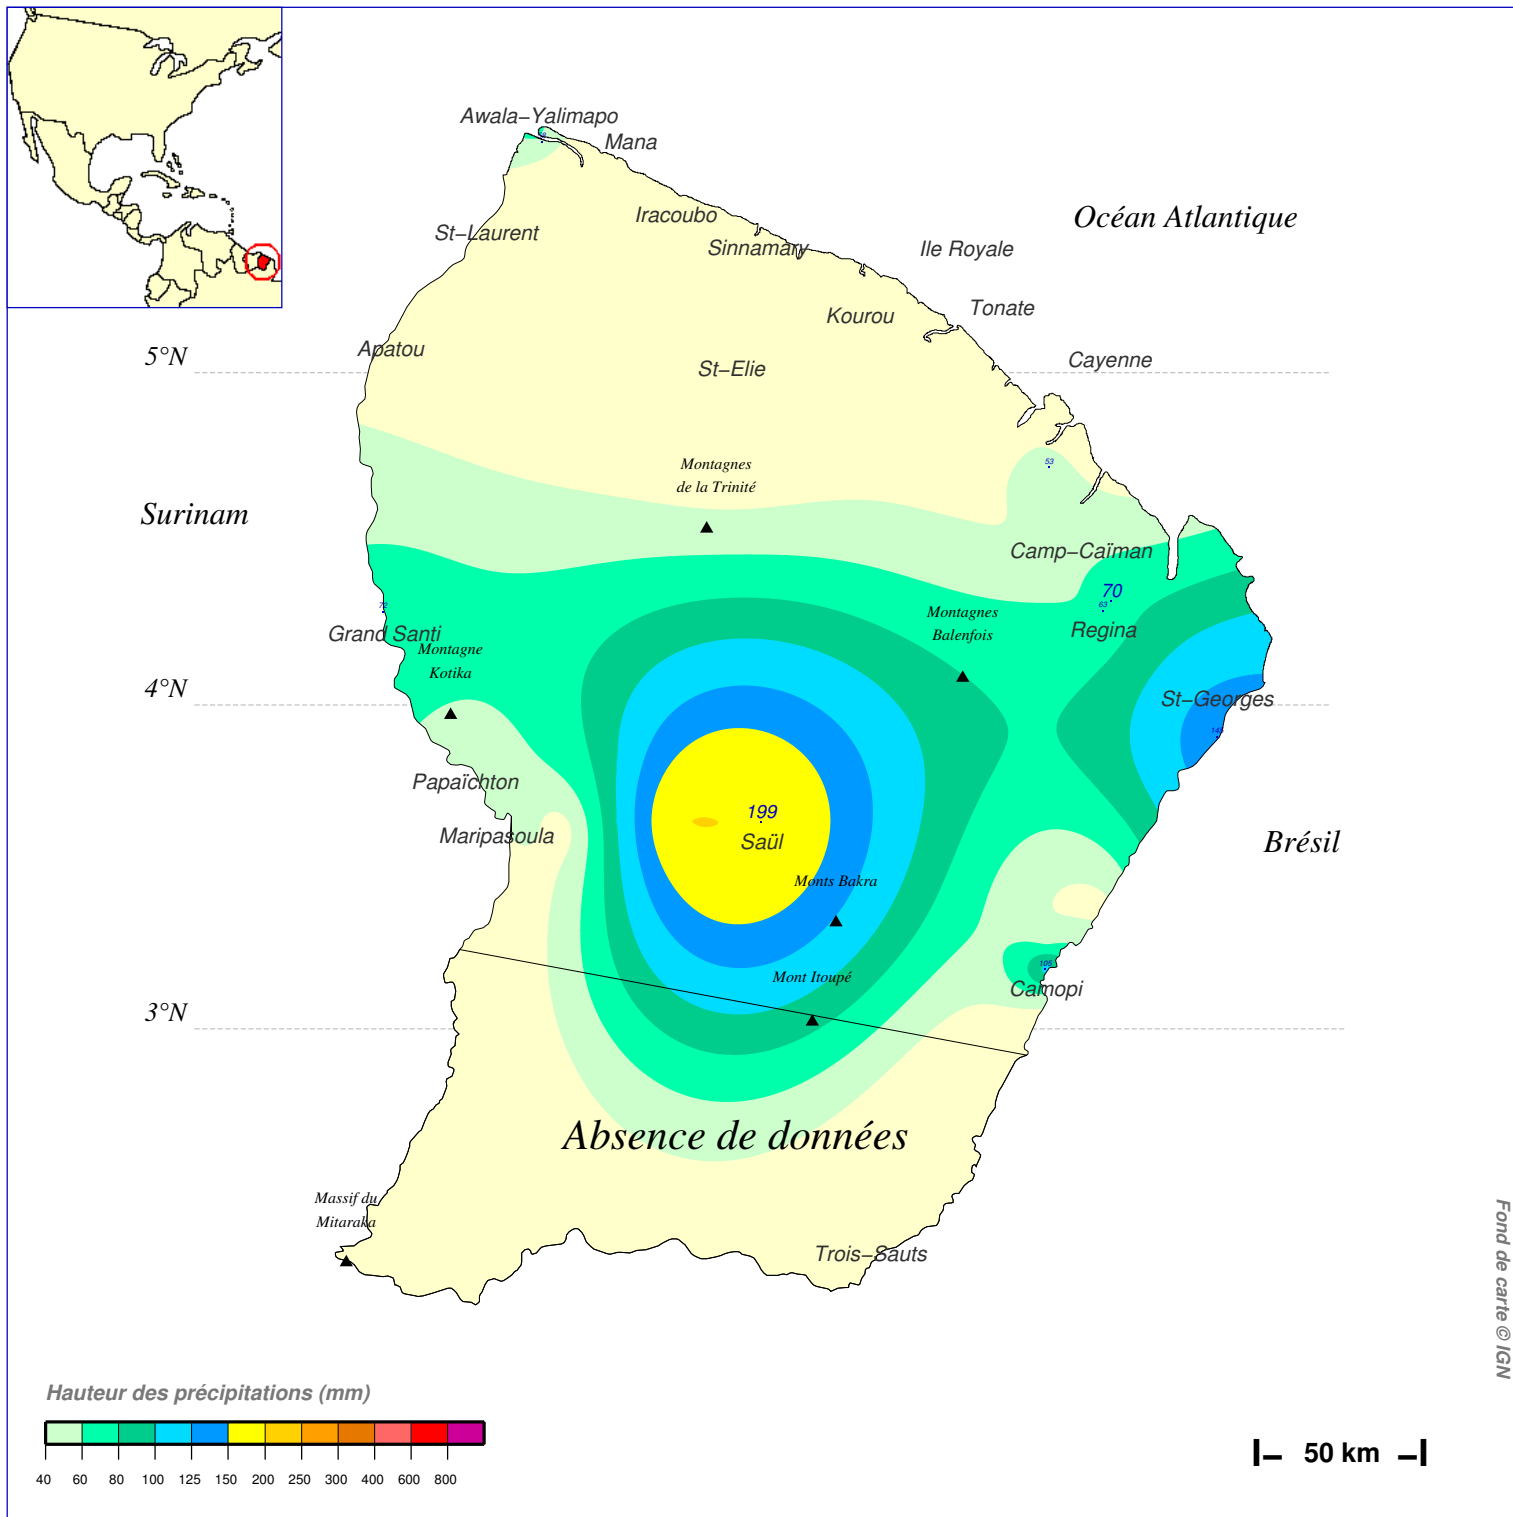

# Cumul pluviométrique (mm) – Episode de 3 jours

du 8 JUIN 1986 à 6 h au 11 JUIN 1986 à 6 h

N.B.: La réutilisation non commerciale de ce produit est autorisée, à condition qu'il ne soit pas altéré, et que sa source: METEO-FRANCE ainsi que sa date d'édition soient mentionnées.