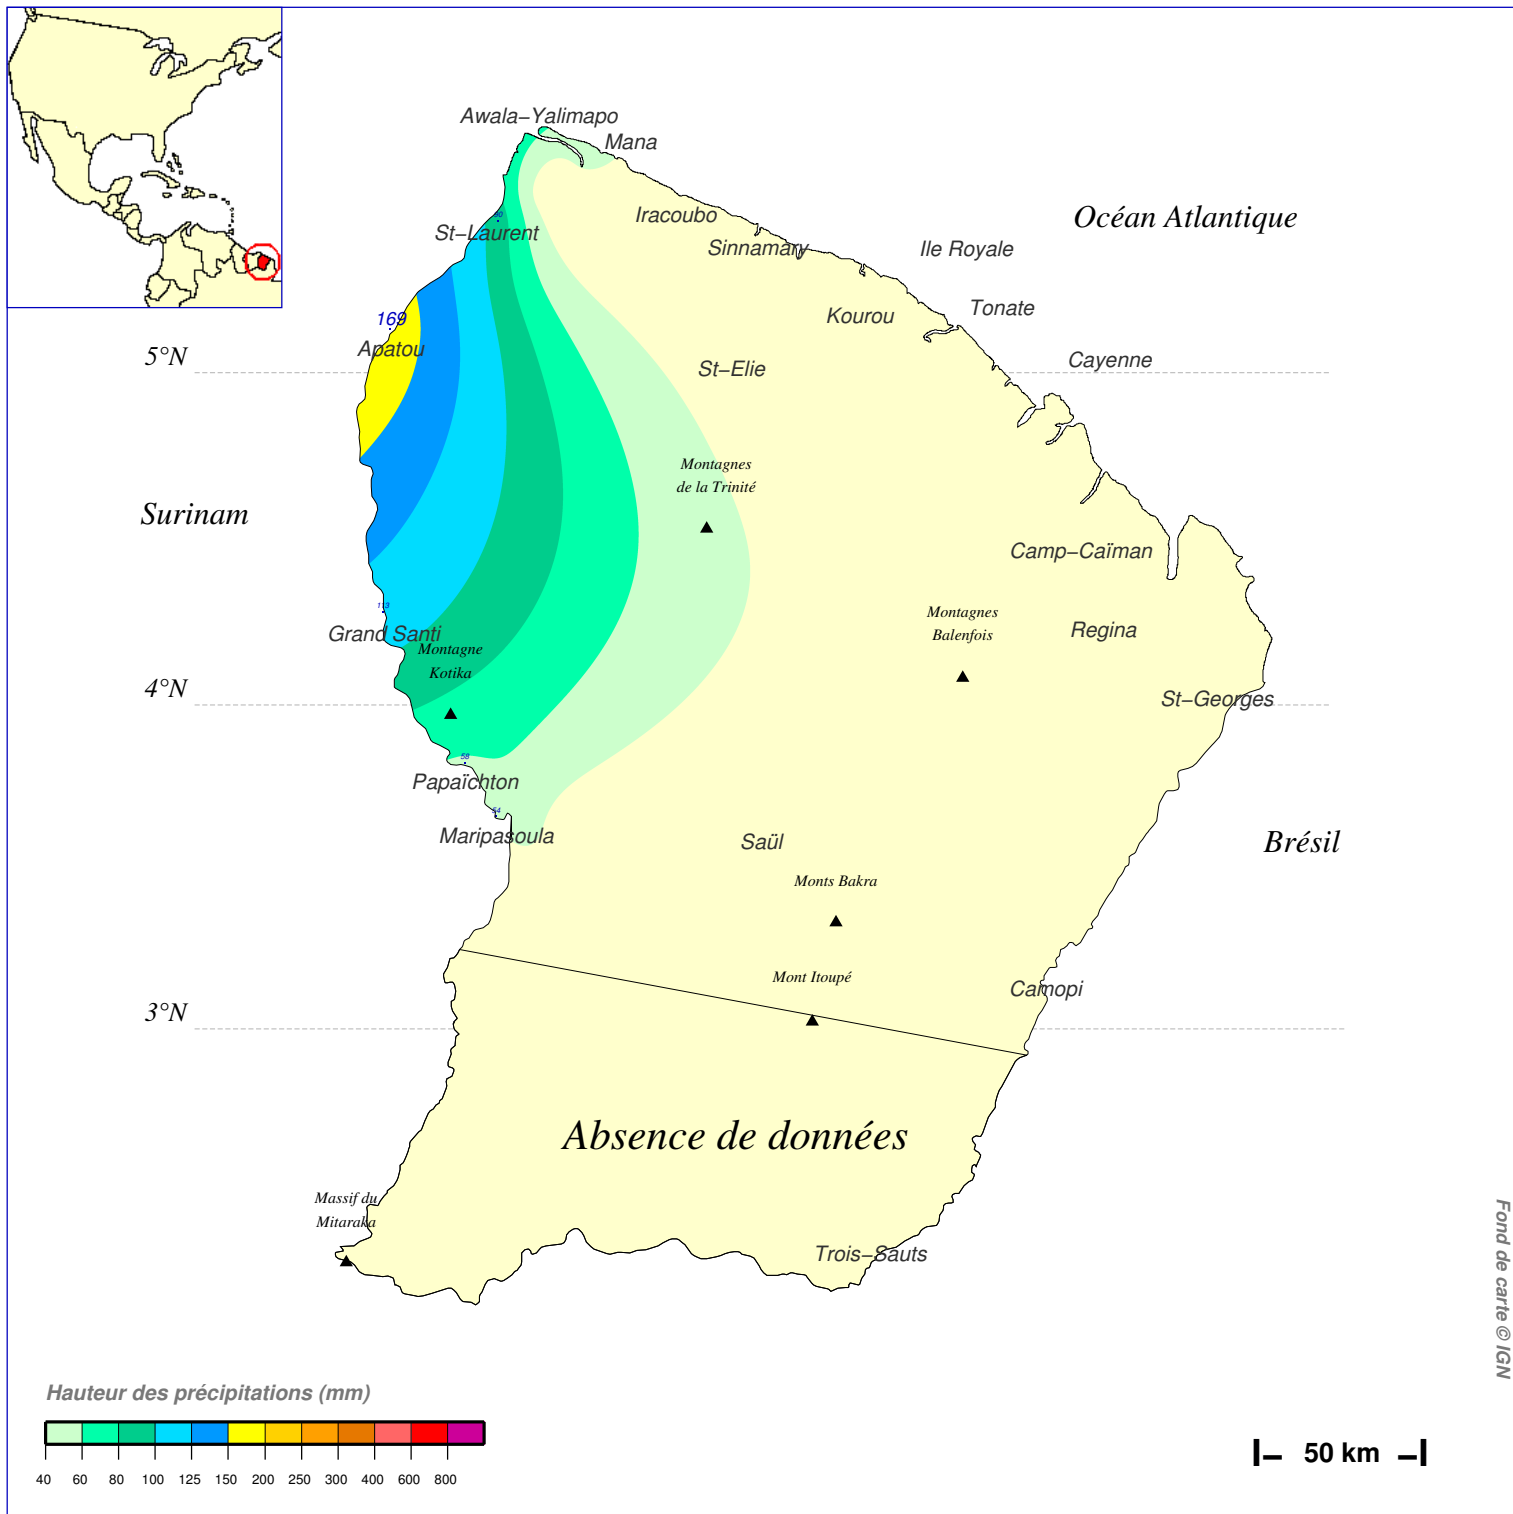

Cumul pluviométrique (mm) – Episode de 2 jours

du 9 JUIN 1988 à 6 h au 11 JUIN 1988 à 6 h

N.B.: La réutilisation non commerciale de ce produit est autorisée, à condition qu'il ne soit pas altéré, et que sa source: METEO-FRANCE ainsi que sa date d'édition soient mentionnées.