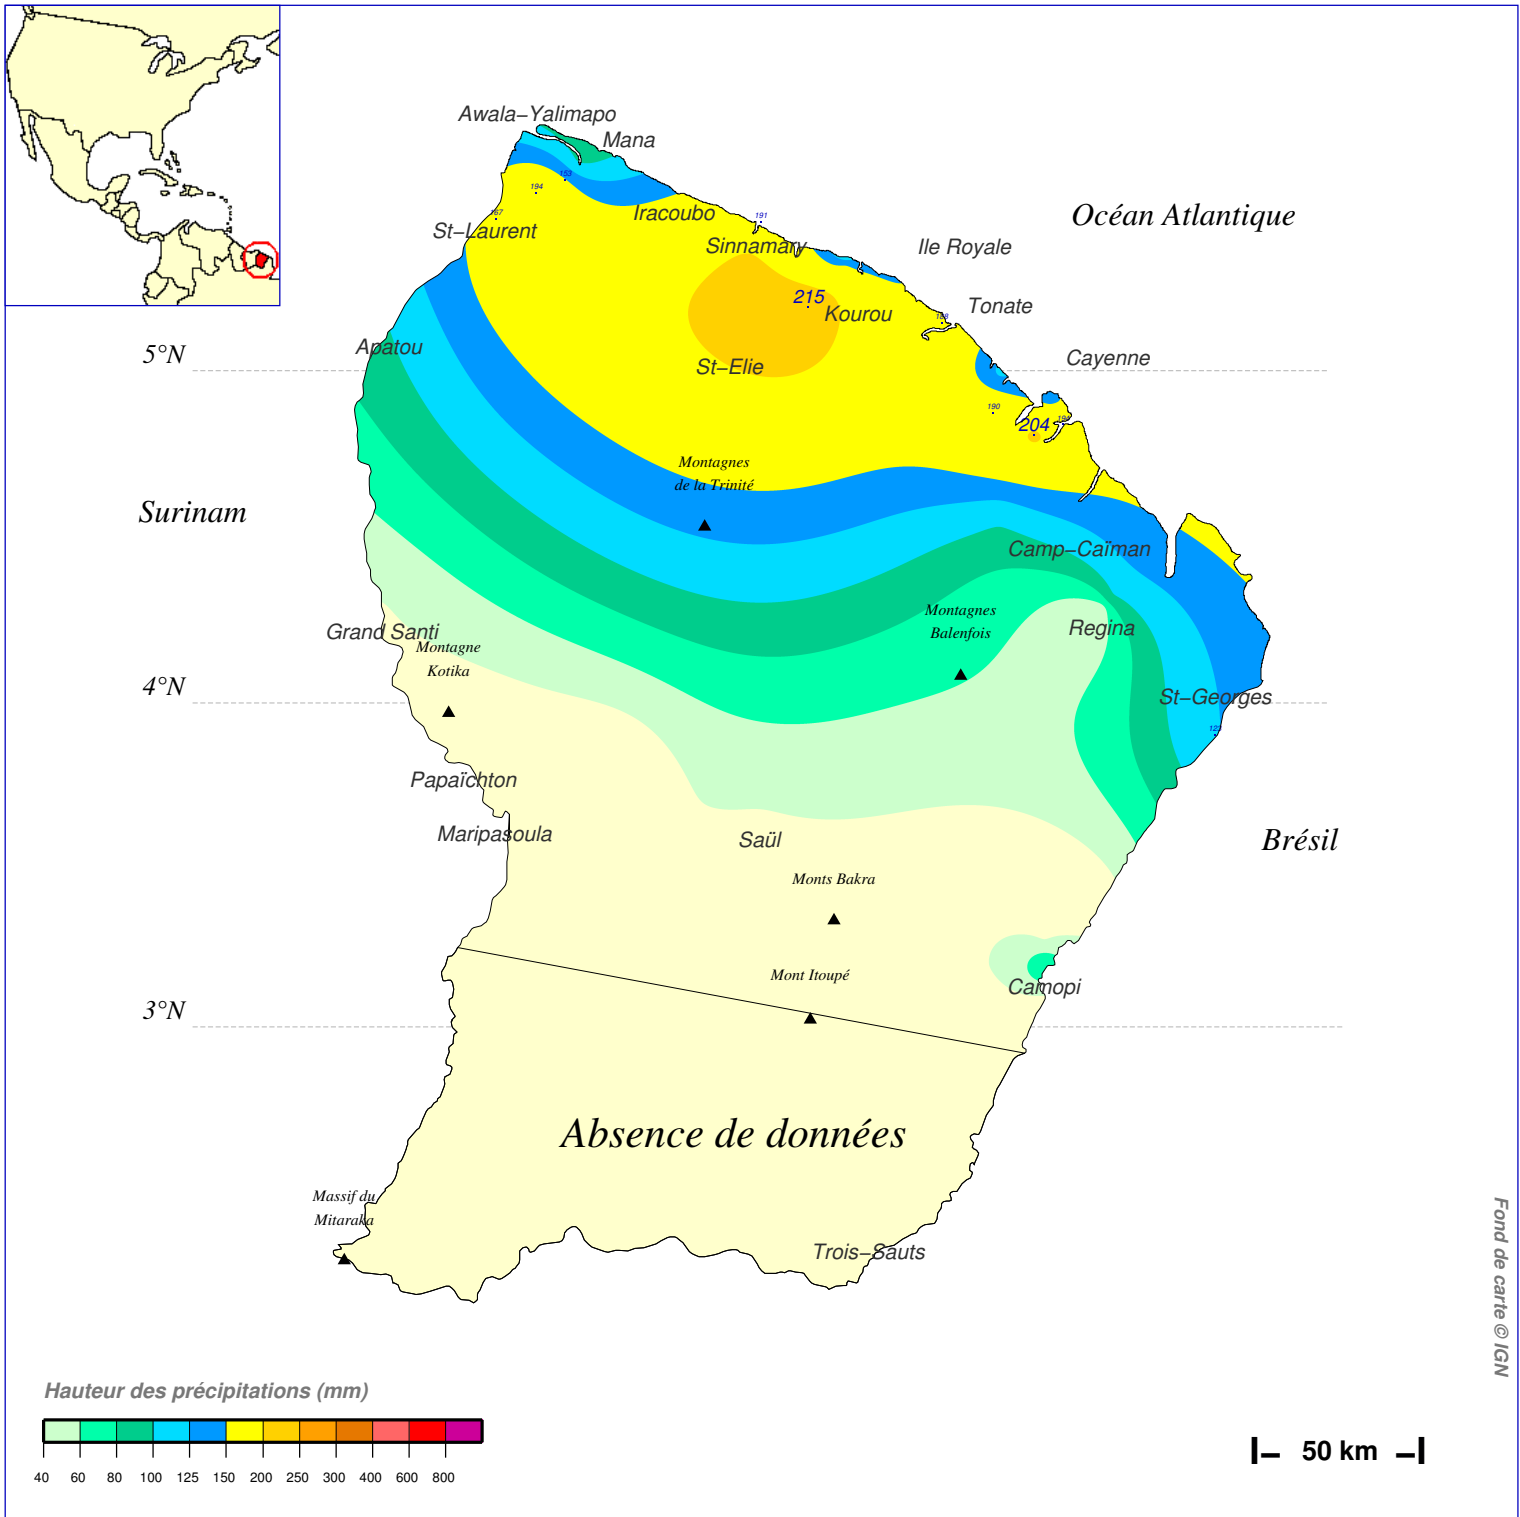

# Cumul pluviométrique (mm) – Episode de 2 jours

du 28 FEVRIER 1989 à 6 h au 2 MARS 1989 à 6 h

N.B.: La réutilisation non commerciale de ce produit est autorisée, à condition qu'il ne soit pas altéré, et que sa source: METEO-FRANCE ainsi que sa date d'édition soient mentionnées.