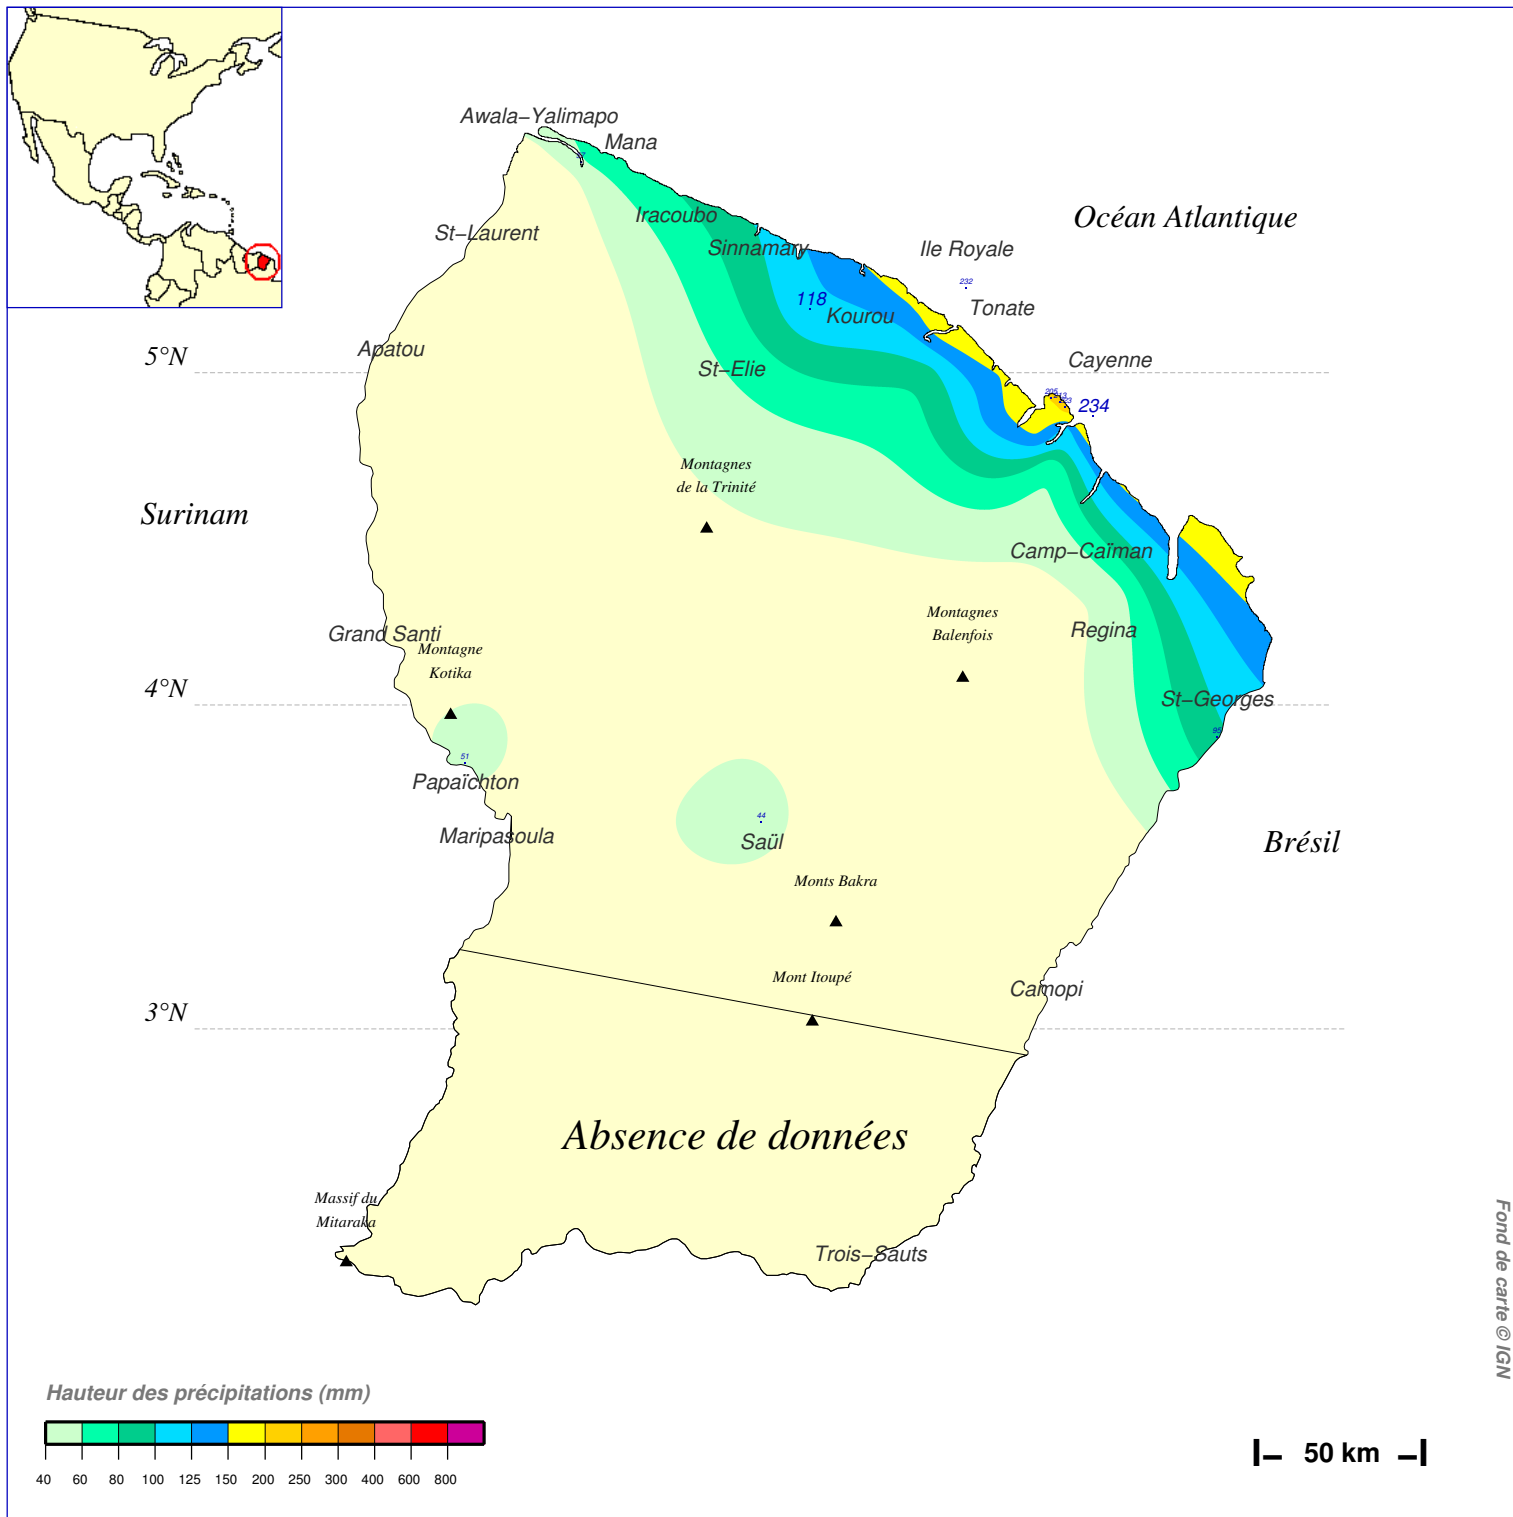

Cumul pluviométrique (mm) – Episode de 2 jours

du 2 JUIN 1989 à 6 h au 4 JUIN 1989 à 6 h

N.B.: La réutilisation non commerciale de ce produit est autorisée, à condition qu'il ne soit pas altéré, et que sa source: METEO-FRANCE ainsi que sa date d'édition soient mentionnées.