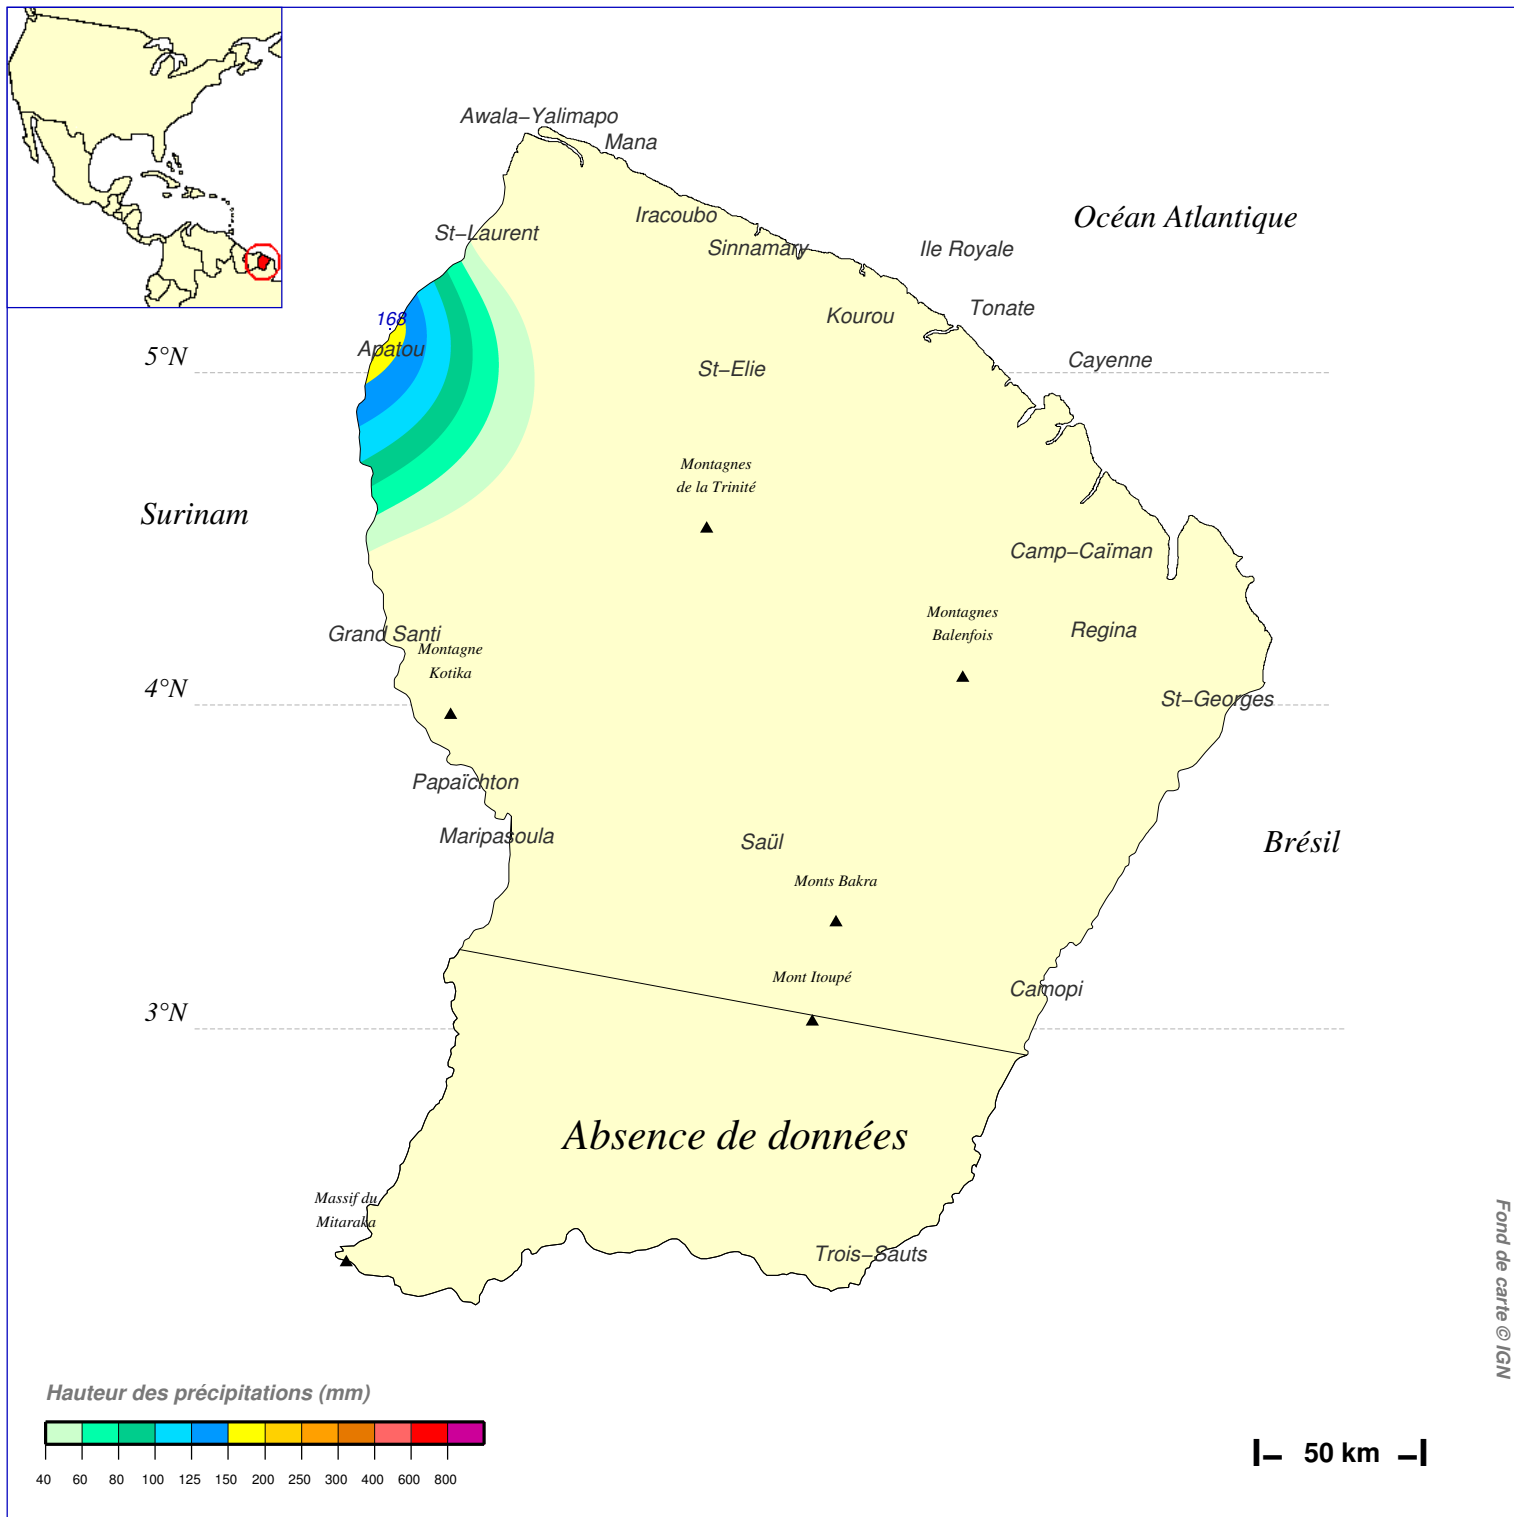

# Cumul pluviométrique (mm) – Episode de 2 jours

du 1er DECEMBRE 1989 à 6 h au 3 DECEMBRE 1989 à 6 h

N.B.: La réutilisation non commerciale de ce produit est autorisée, à condition qu'il ne soit pas altéré, et que sa source: METEO-FRANCE ainsi que sa date d'édition soient mentionnées.