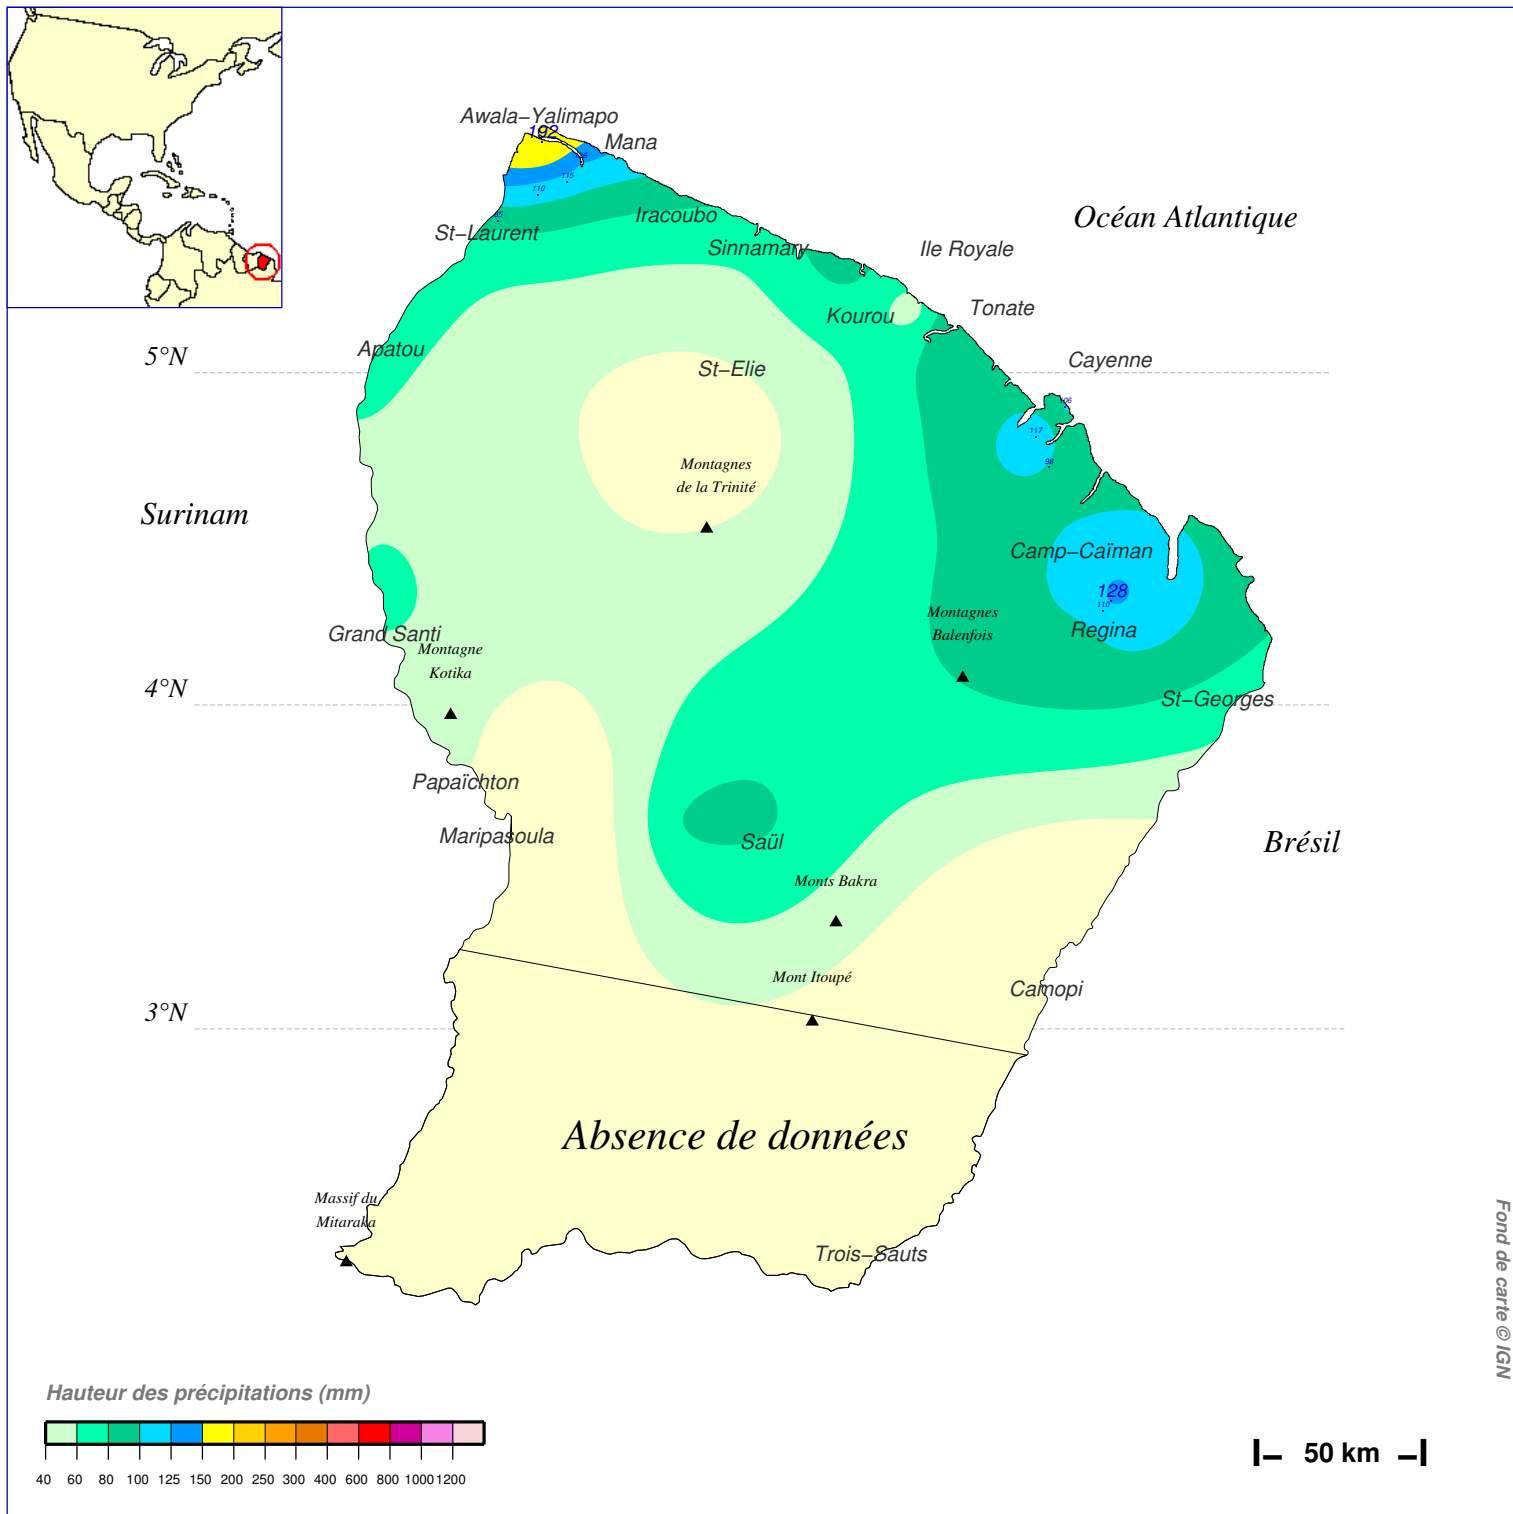

# Cumul pluviométrique (mm) – Episode de 2 jours

du 30 JANVIER 1996 à 6 h au 1er FEVRIER 1996 à 6 h

N.B.: La réutilisation non commerciale de ce produit est autorisée, à condition qu'il ne soit pas altéré, et que sa source: METEO-FRANCE ainsi que sa date d'édition soient mentionnées.

Edité le : 06/03/2018

Source: <http://pluiesextremes.meteo.fr> Email: [pluiesextremes@meteo.fr](mailto:pluiesextremes@meteo.fr)