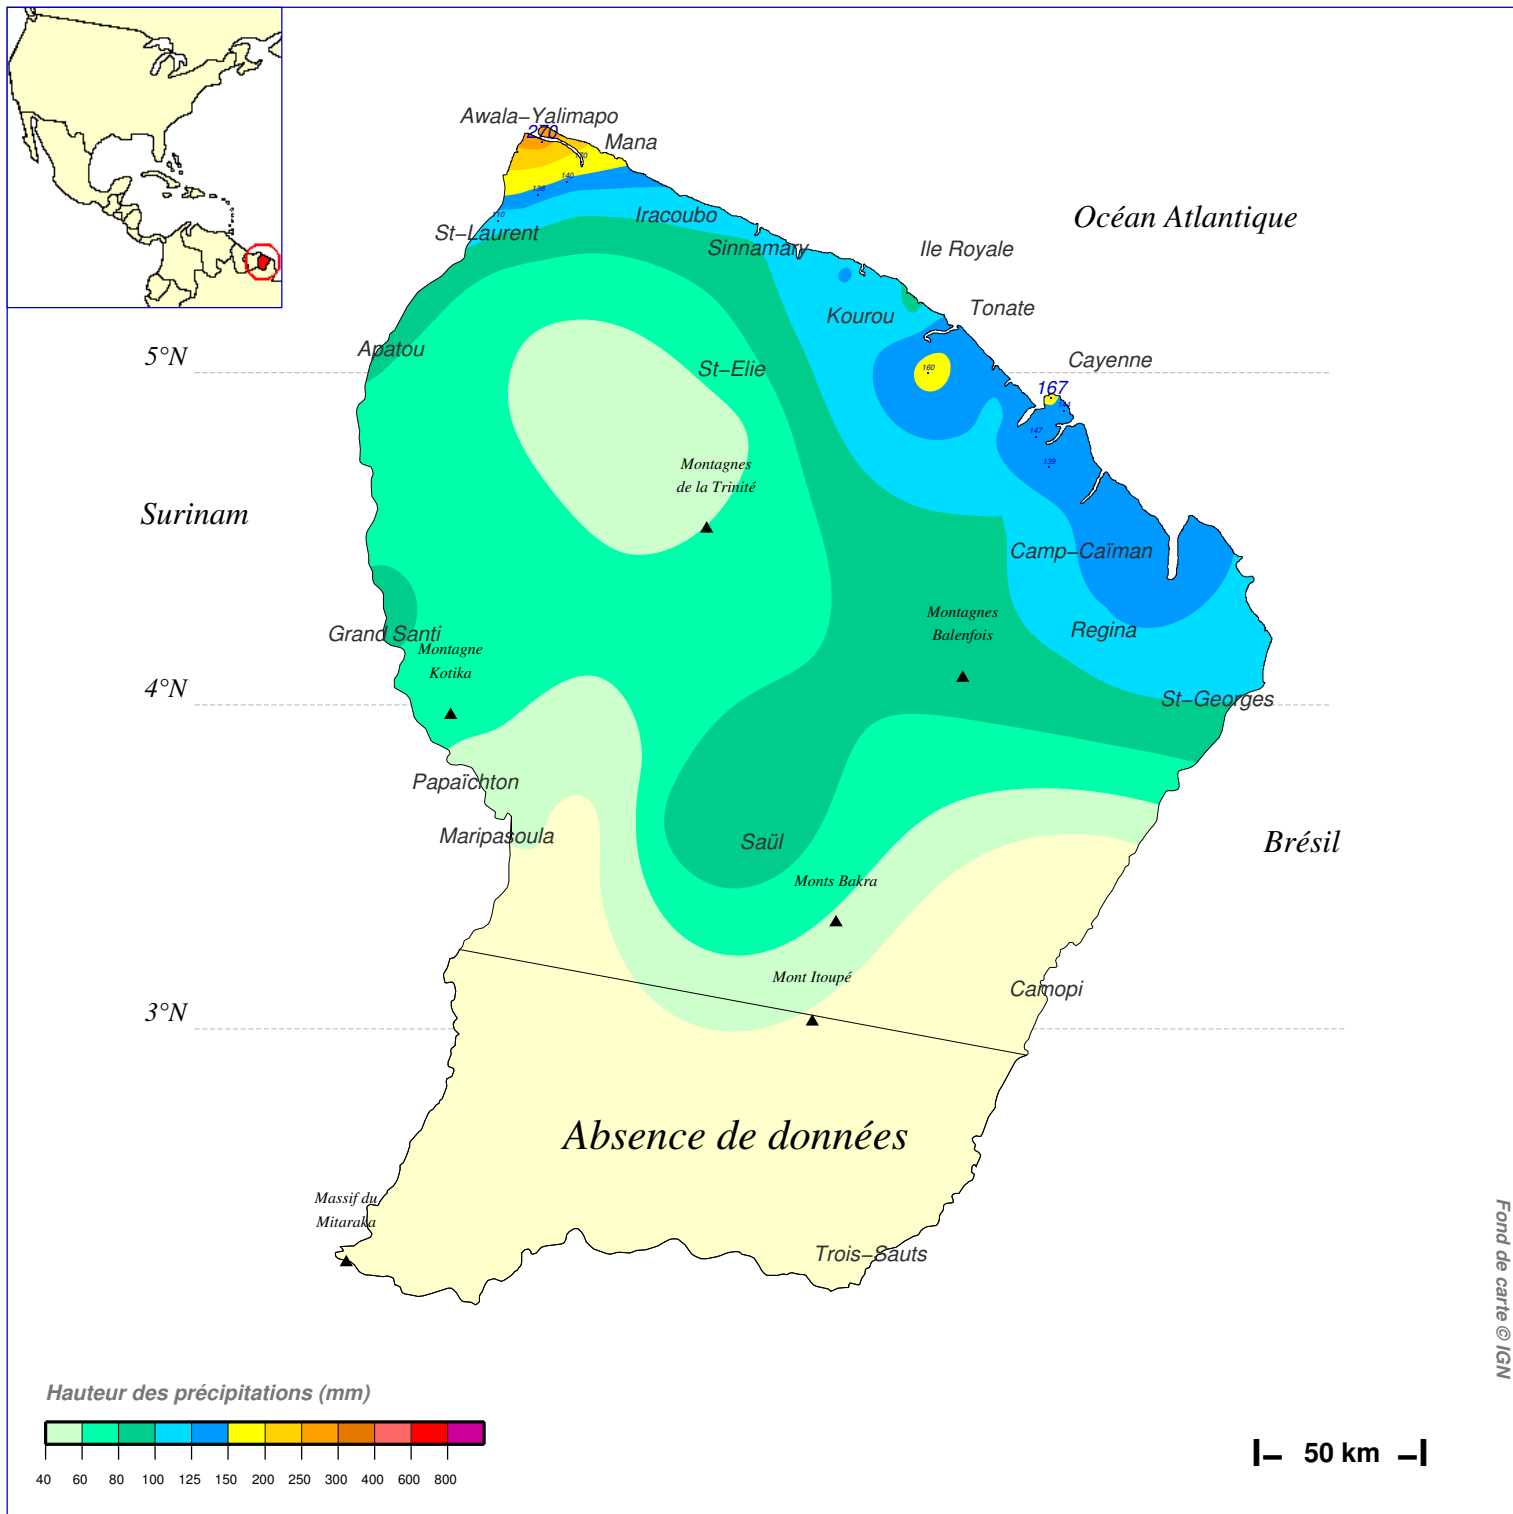

Cumul pluviométrique (mm) – Episode de 3 jours

du 30 JANVIER 1996 à 6 h au 2 FEVRIER 1996 à 6 h

N.B.: La réutilisation non commerciale de ce produit est autorisée, à condition qu'il ne soit pas altéré, et que sa source: METEO-FRANCE ainsi que sa date d'édition soient mentionnées.

Edité le : 29/02/2016

Source: <http://pluiesextremes.meteo.fr> Email: pluiesextremes@meteo.fr