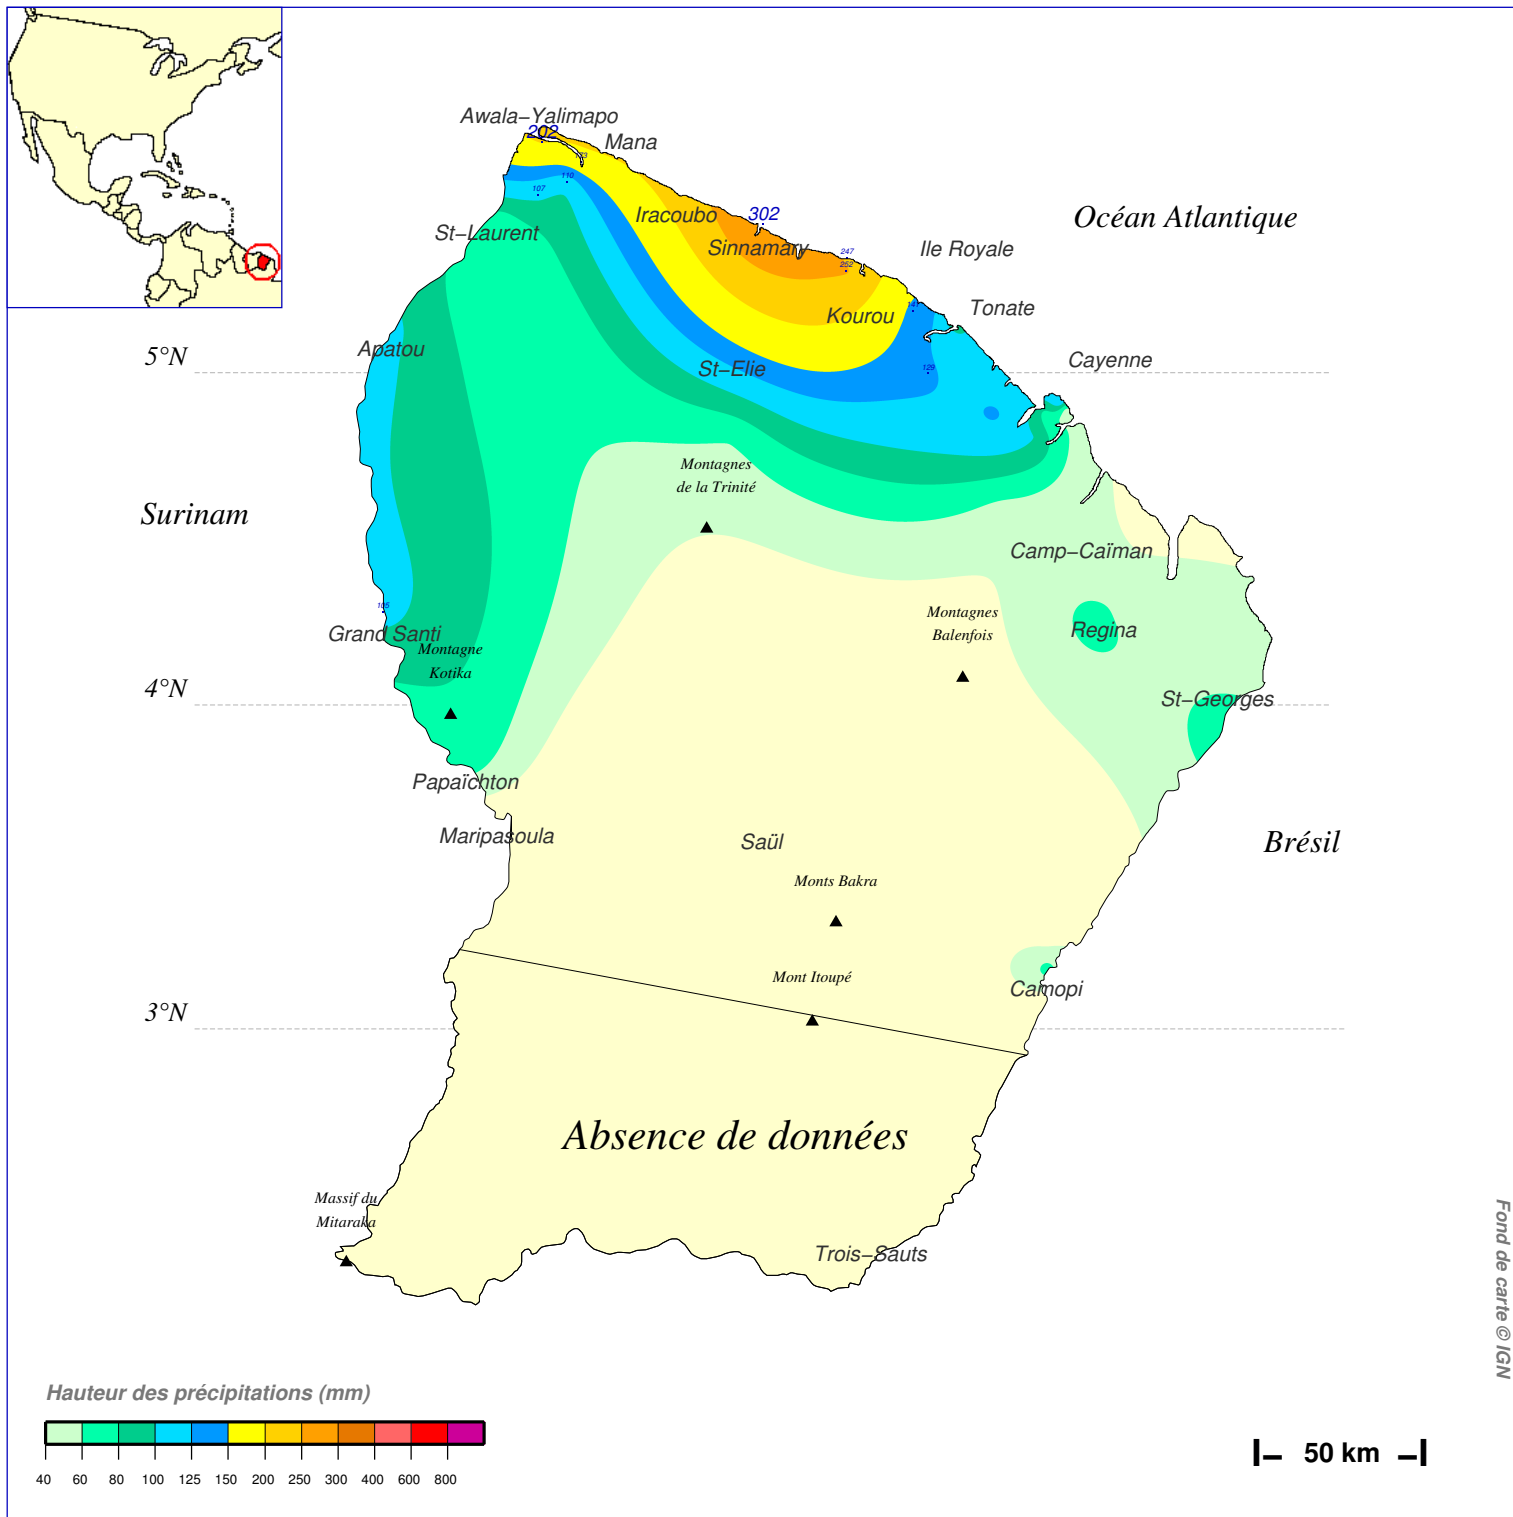

Cumul pluviométrique (mm) – Episode de 3 jours

du 23 FEVRIER 1996 à 6 h au 26 FEVRIER 1996 à 6 h

N.B.: La réutilisation non commerciale de ce produit est autorisée, à condition qu'il ne soit pas altéré, et que sa source: METEO-FRANCE ainsi que sa date d'édition soient mentionnées.

Edité le : 29/02/2016

Source: <http://pluiesextremes.meteo.fr> Email: pluiesextremes@meteo.fr