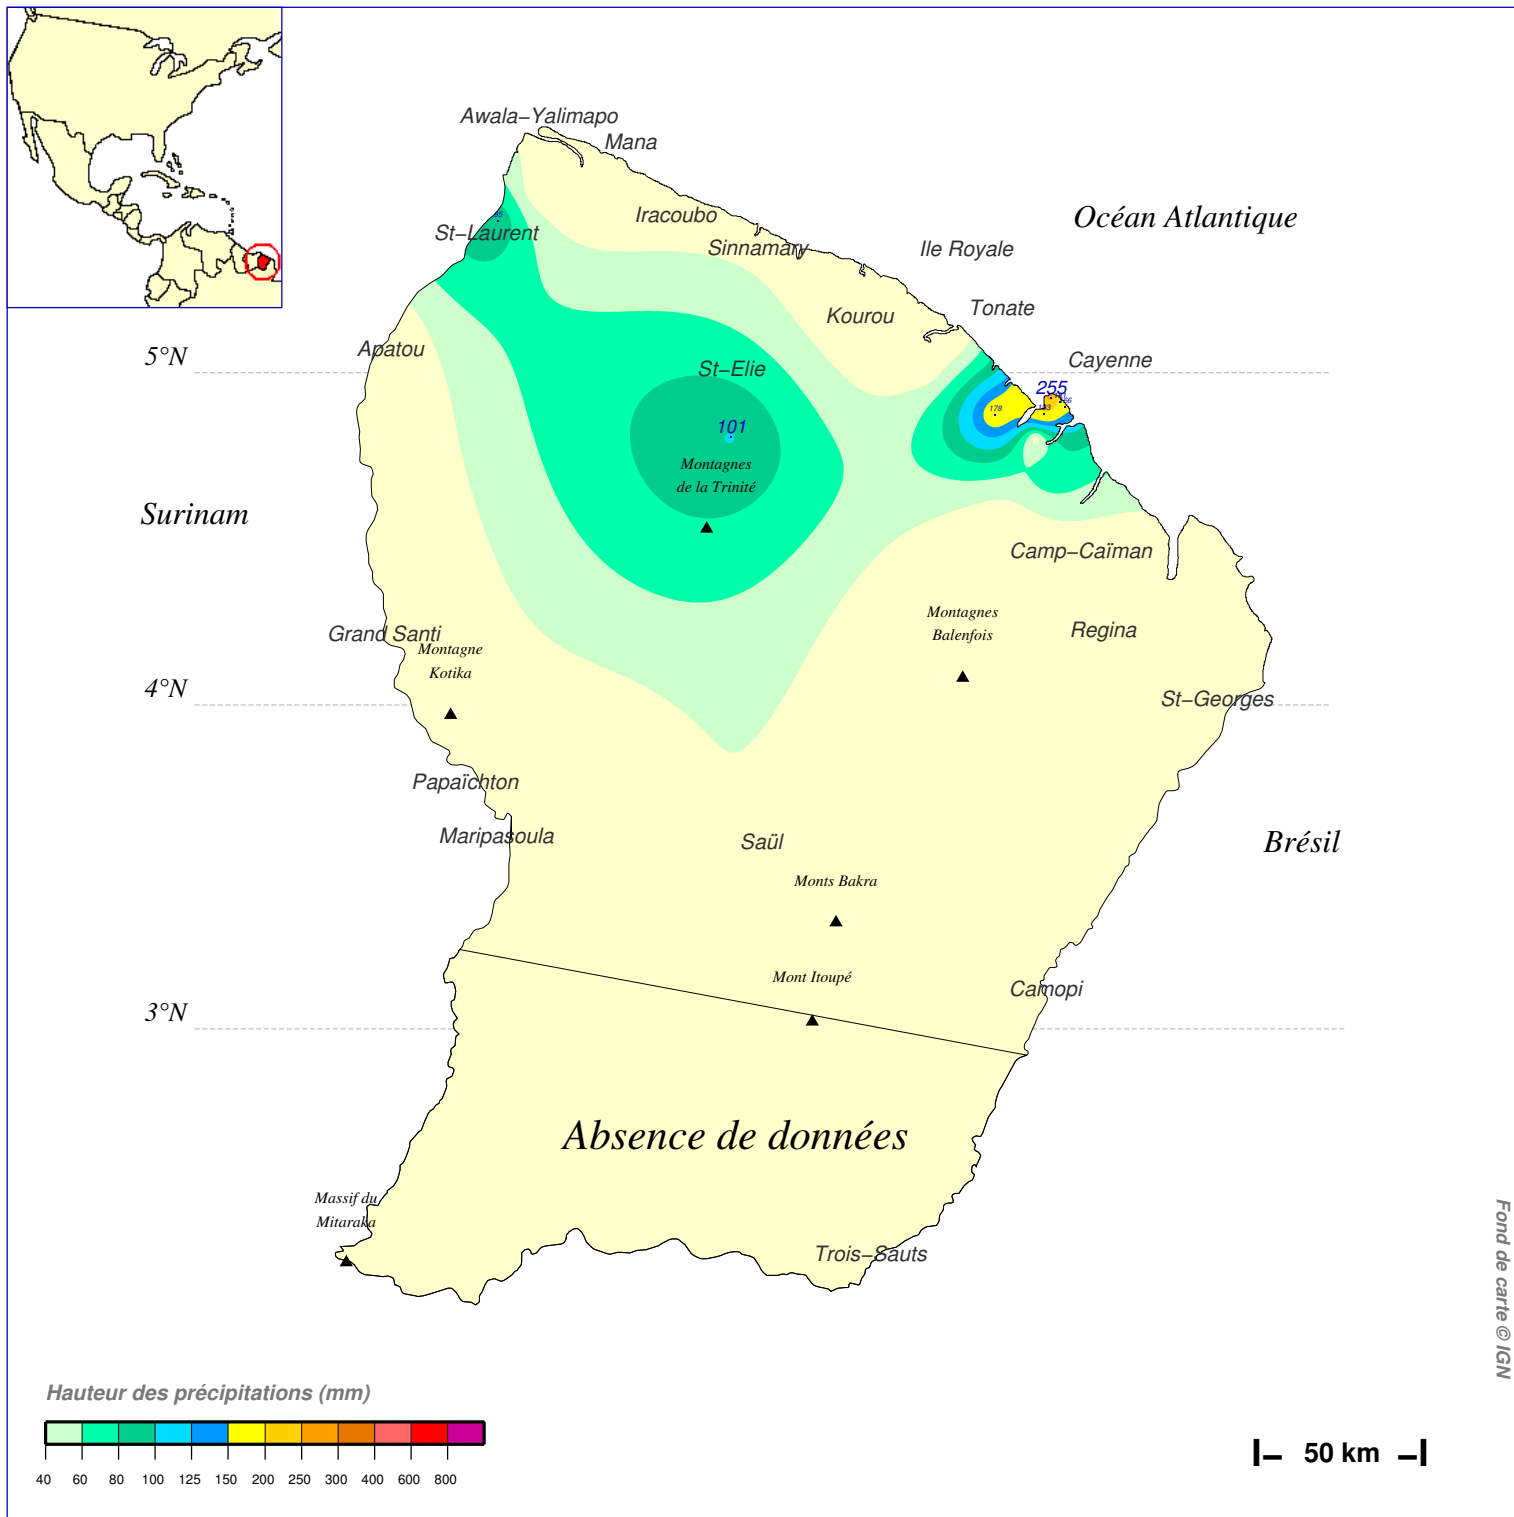

Cumul pluviométrique (mm) – Episode de 3 jours

du 23 AOUT 1996 à 6 h au 26 AOUT 1996 à 6 h

N.B.: La réutilisation non commerciale de ce produit est autorisée, à condition qu'il ne soit pas altéré, et que sa source: METEO-FRANCE ainsi que sa date d'édition soient mentionnées.

Edité le : 29/02/2016

Source: <http://pluiesextremes.meteo.fr> Email: pluiesextremes@meteo.fr