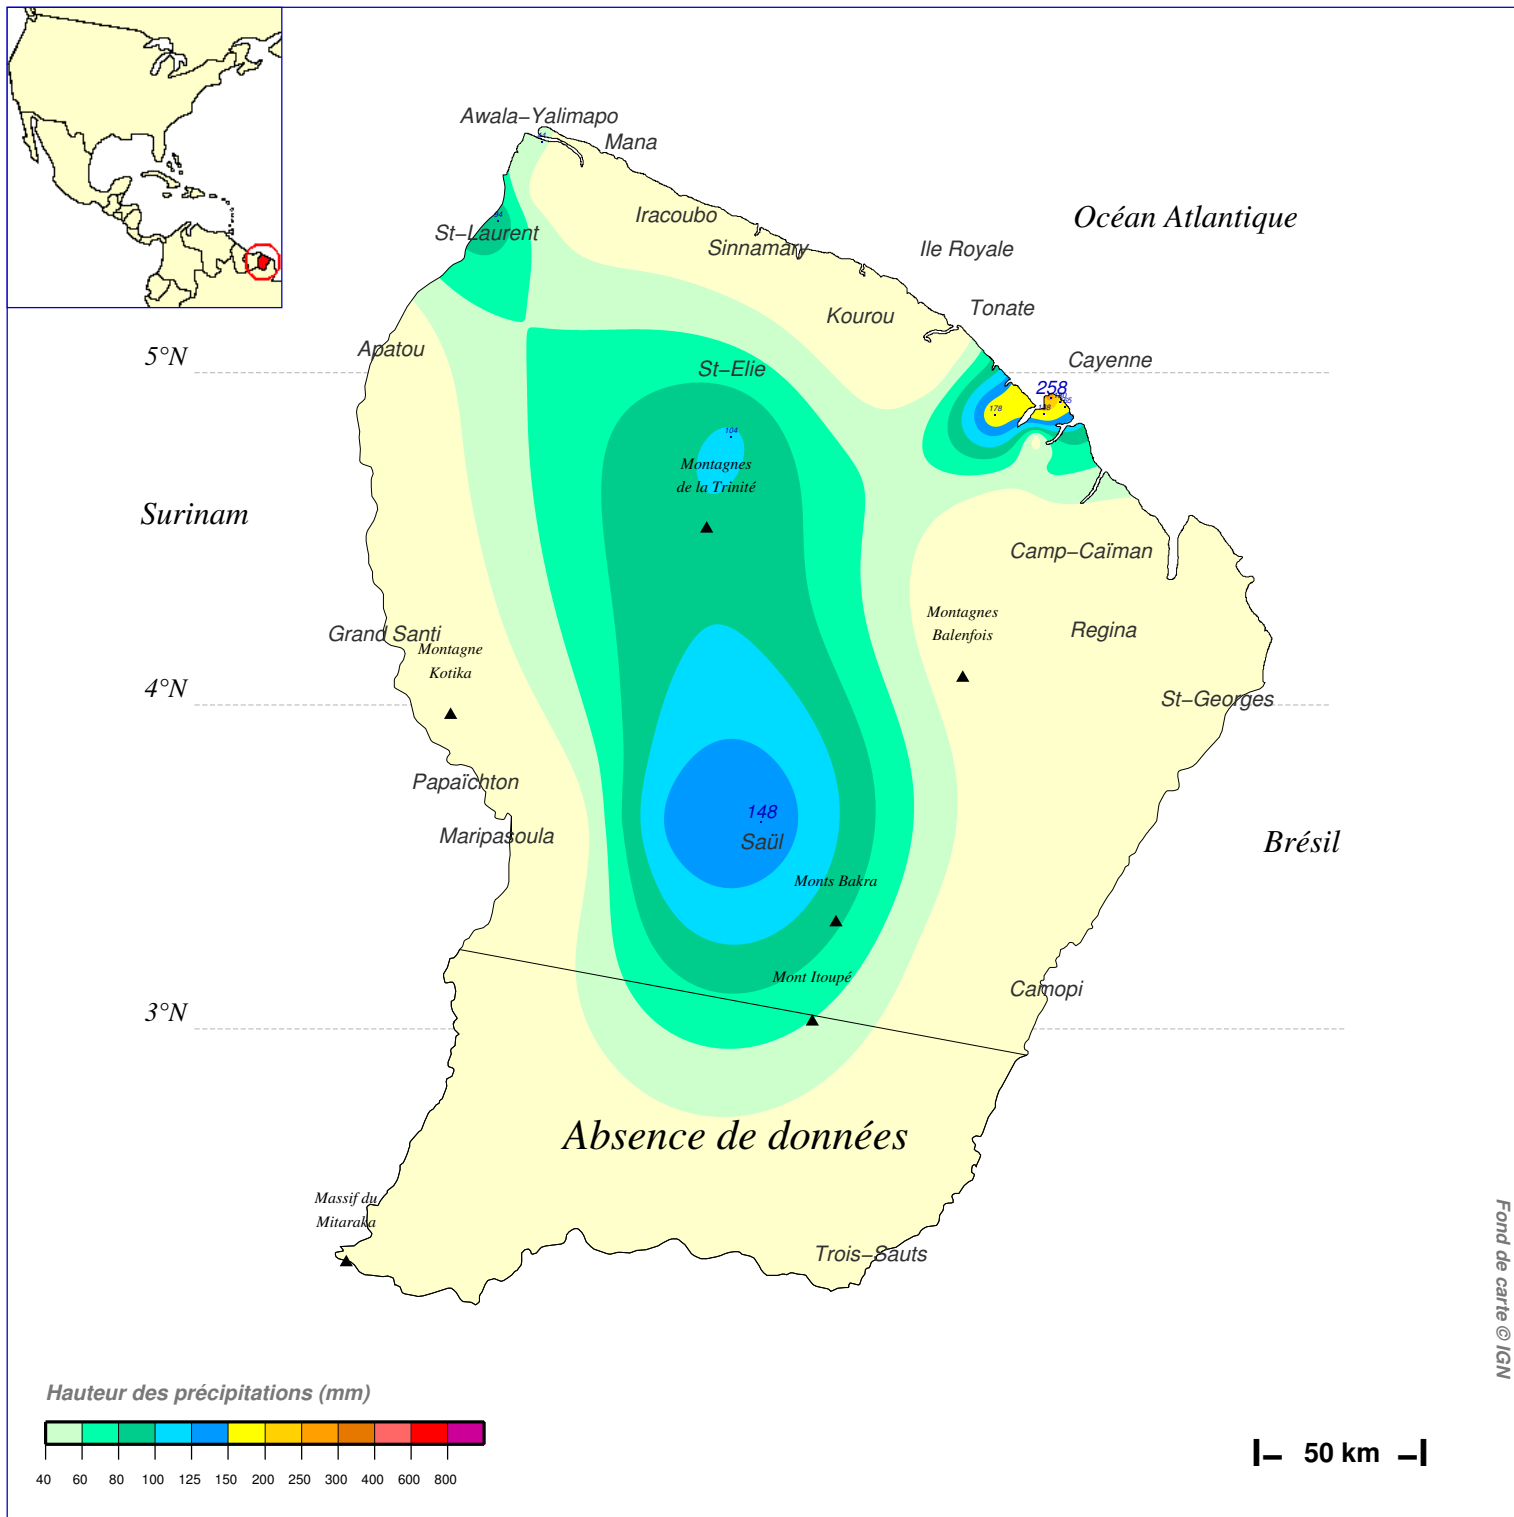

# Cumul pluviométrique (mm) – Episode de 2 jours

**du 25 AOUT 1996 à 6 h au 27 AOUT 1996 à 6 h**

N.B.: La réutilisation non commerciale de ce produit est autorisée, à condition qu'il ne soit pas altéré, et que sa source: METEO-FRANCE ainsi que sa date d'édition soient mentionnées.