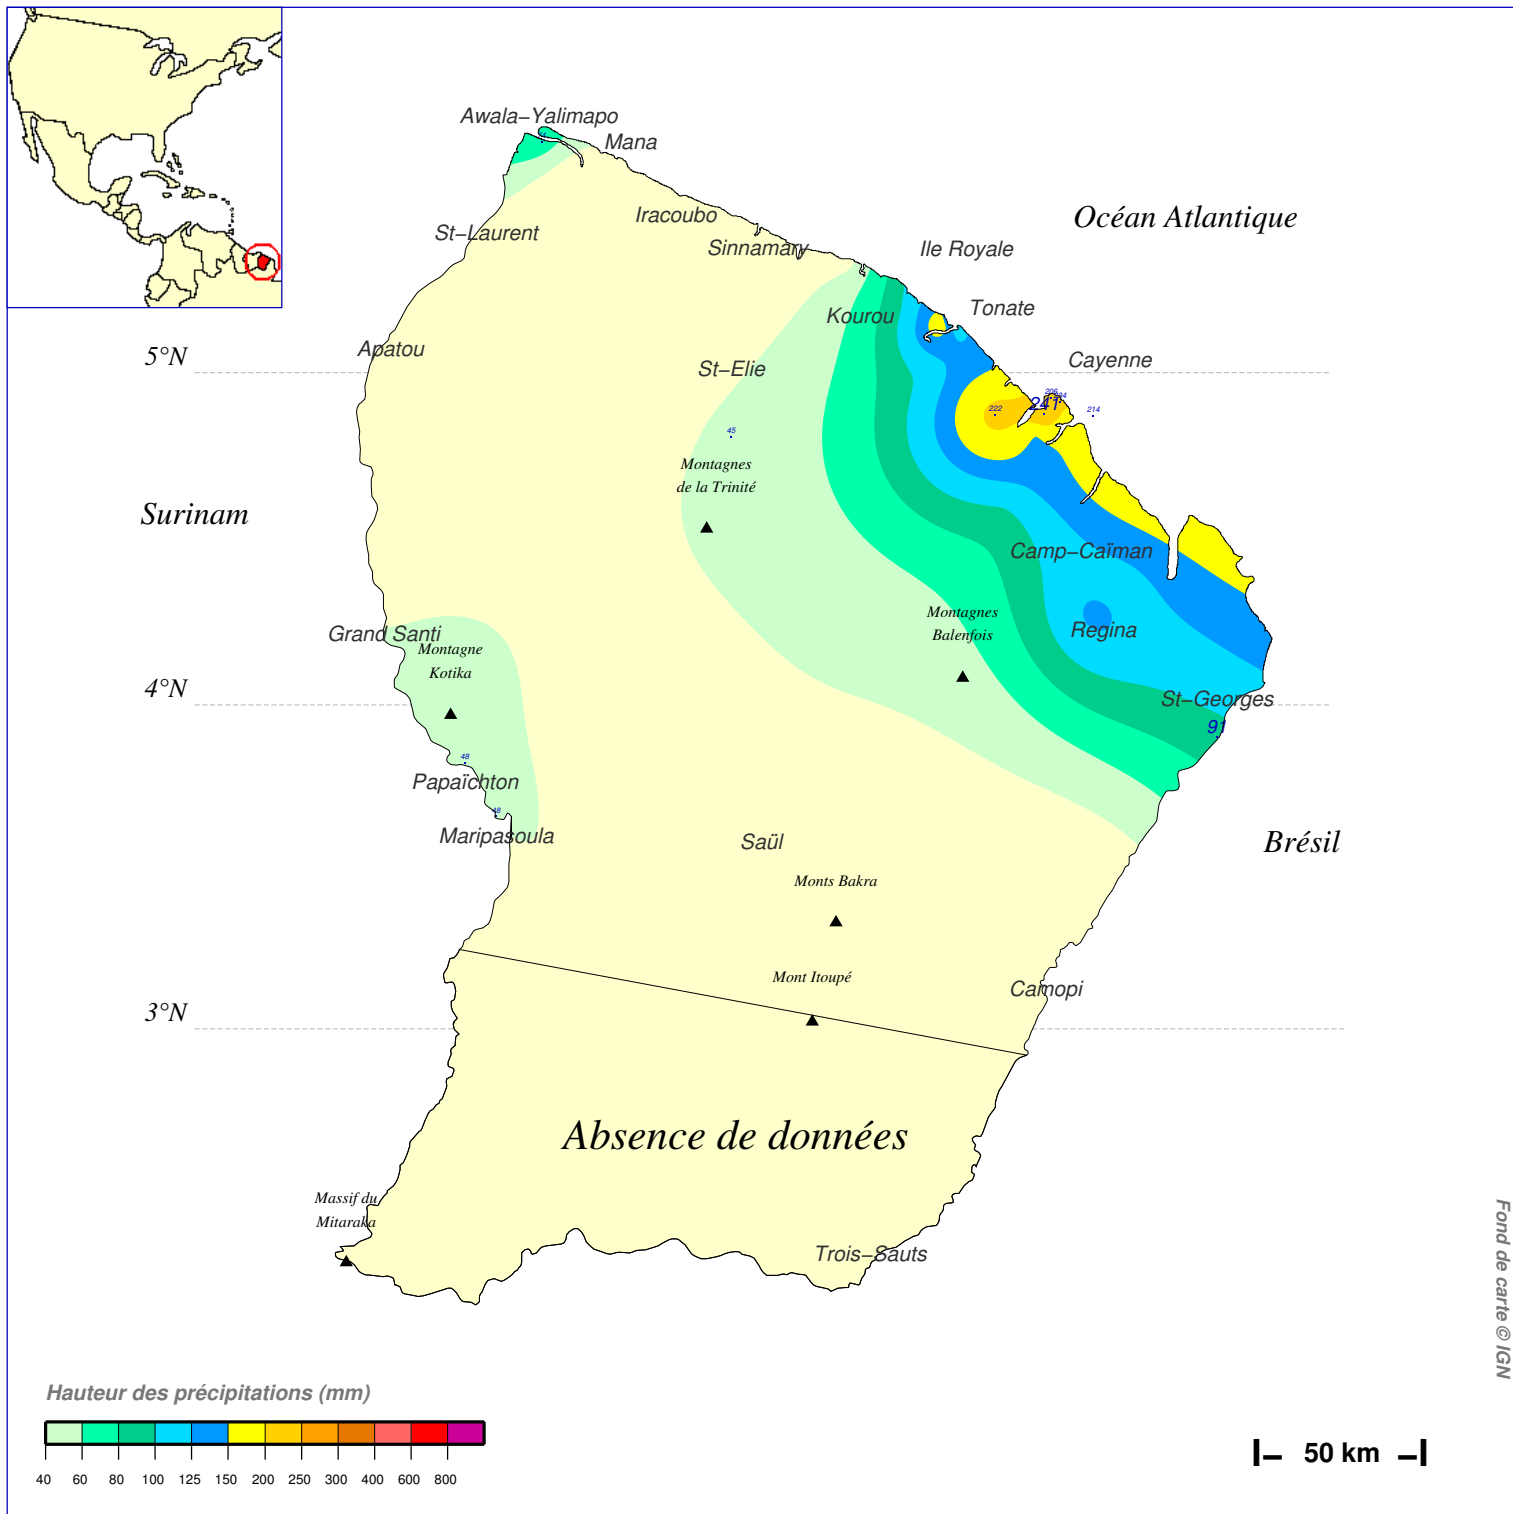

Cumul pluviométrique (mm) – Episode de 2 jours

du 16 JANVIER 1997 à 6 h au 18 JANVIER 1997 à 6 h

N.B.: La réutilisation non commerciale de ce produit est autorisée, à condition qu'il ne soit pas altéré, et que sa source: METEO-FRANCE ainsi que sa date d'édition soient mentionnées.

Édité le : 01/03/2016

Source: <http://pluiesextremes.meteo.fr> Email: pluiesextremes@meteo.fr