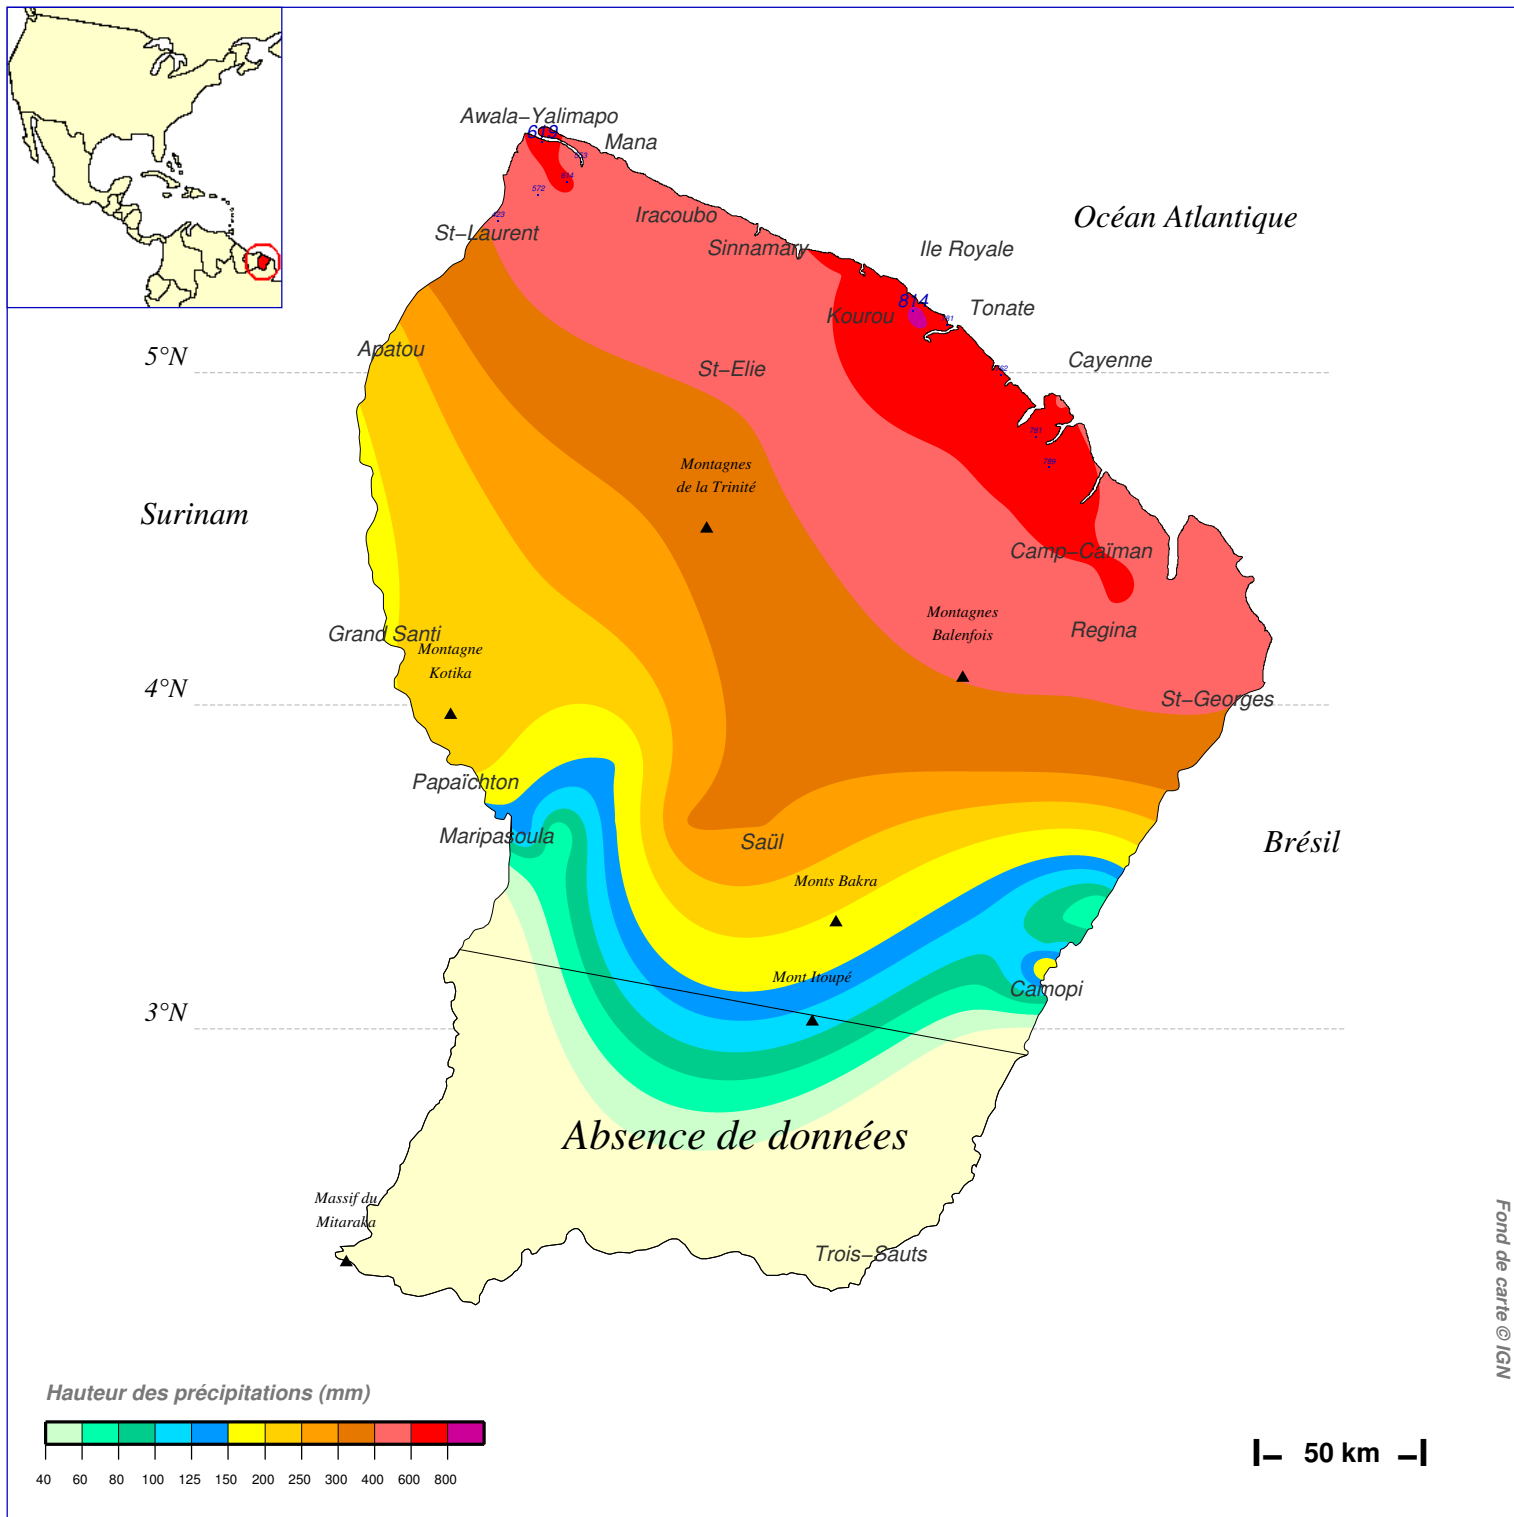

Cumul pluviométrique (mm) – Episode de 14 jours

du 1er AVRIL 2000 à 6 h au 15 AVRIL 2000 à 6 h

N.B.: La réutilisation non commerciale de ce produit est autorisée, à condition qu'il ne soit pas altéré, et que sa source: METEO-FRANCE ainsi que sa date d'édition soient mentionnées.

Edité le : 01/03/2016

Source: <http://pluiesextremes.meteo.fr> Email: pluiesextremes@meteo.fr