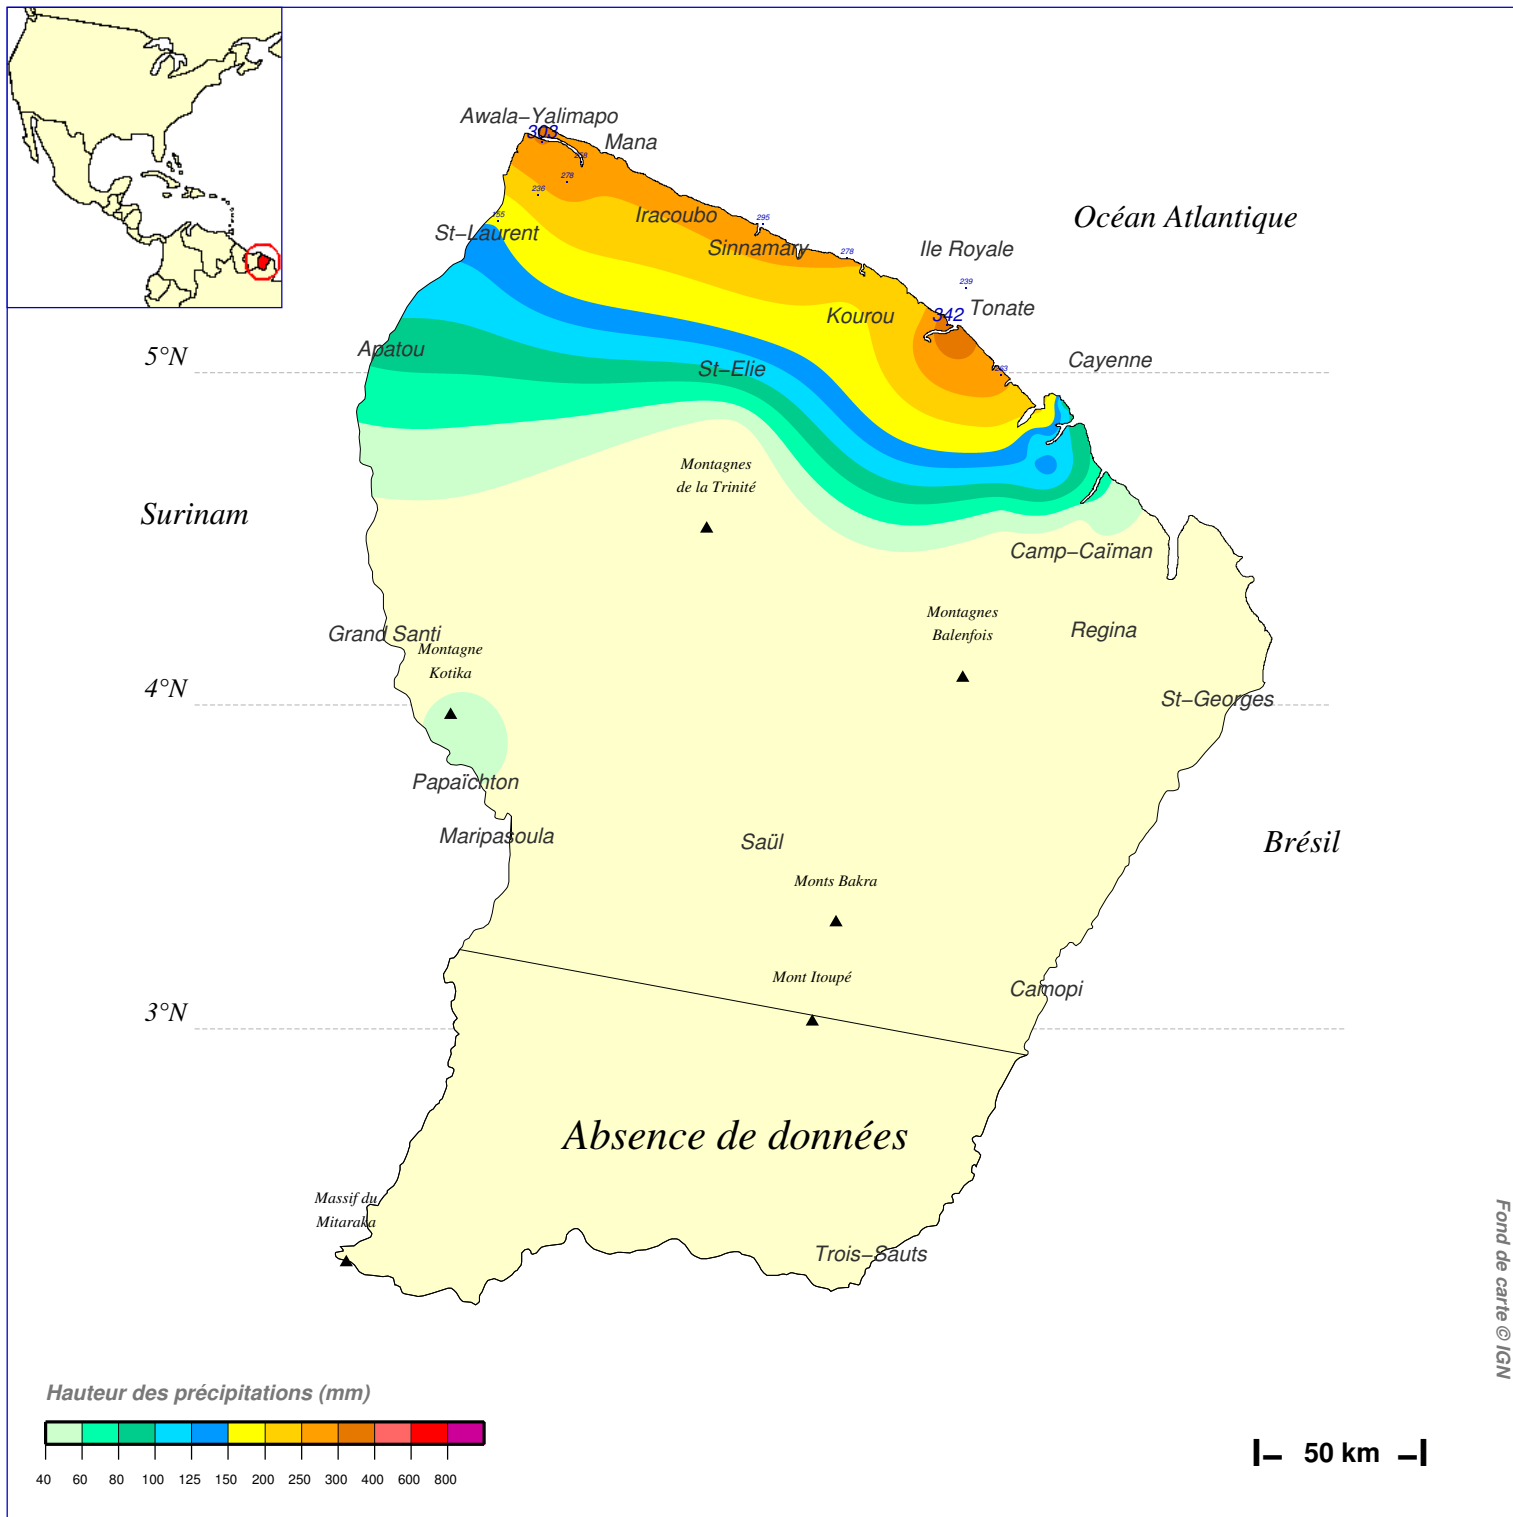

Cumul pluviométrique (mm) – Episode de 3 jours

du 7 AVRIL 2000 à 6 h au 10 AVRIL 2000 à 6 h

N.B.: La réutilisation non commerciale de ce produit est autorisée, à condition qu'il ne soit pas altéré, et que sa source: METEO-FRANCE ainsi que sa date d'édition soient mentionnées.

Edité le : 29/02/2016

Source: <http://pluiesextremes.meteo.fr> Email: pluiesextremes@meteo.fr