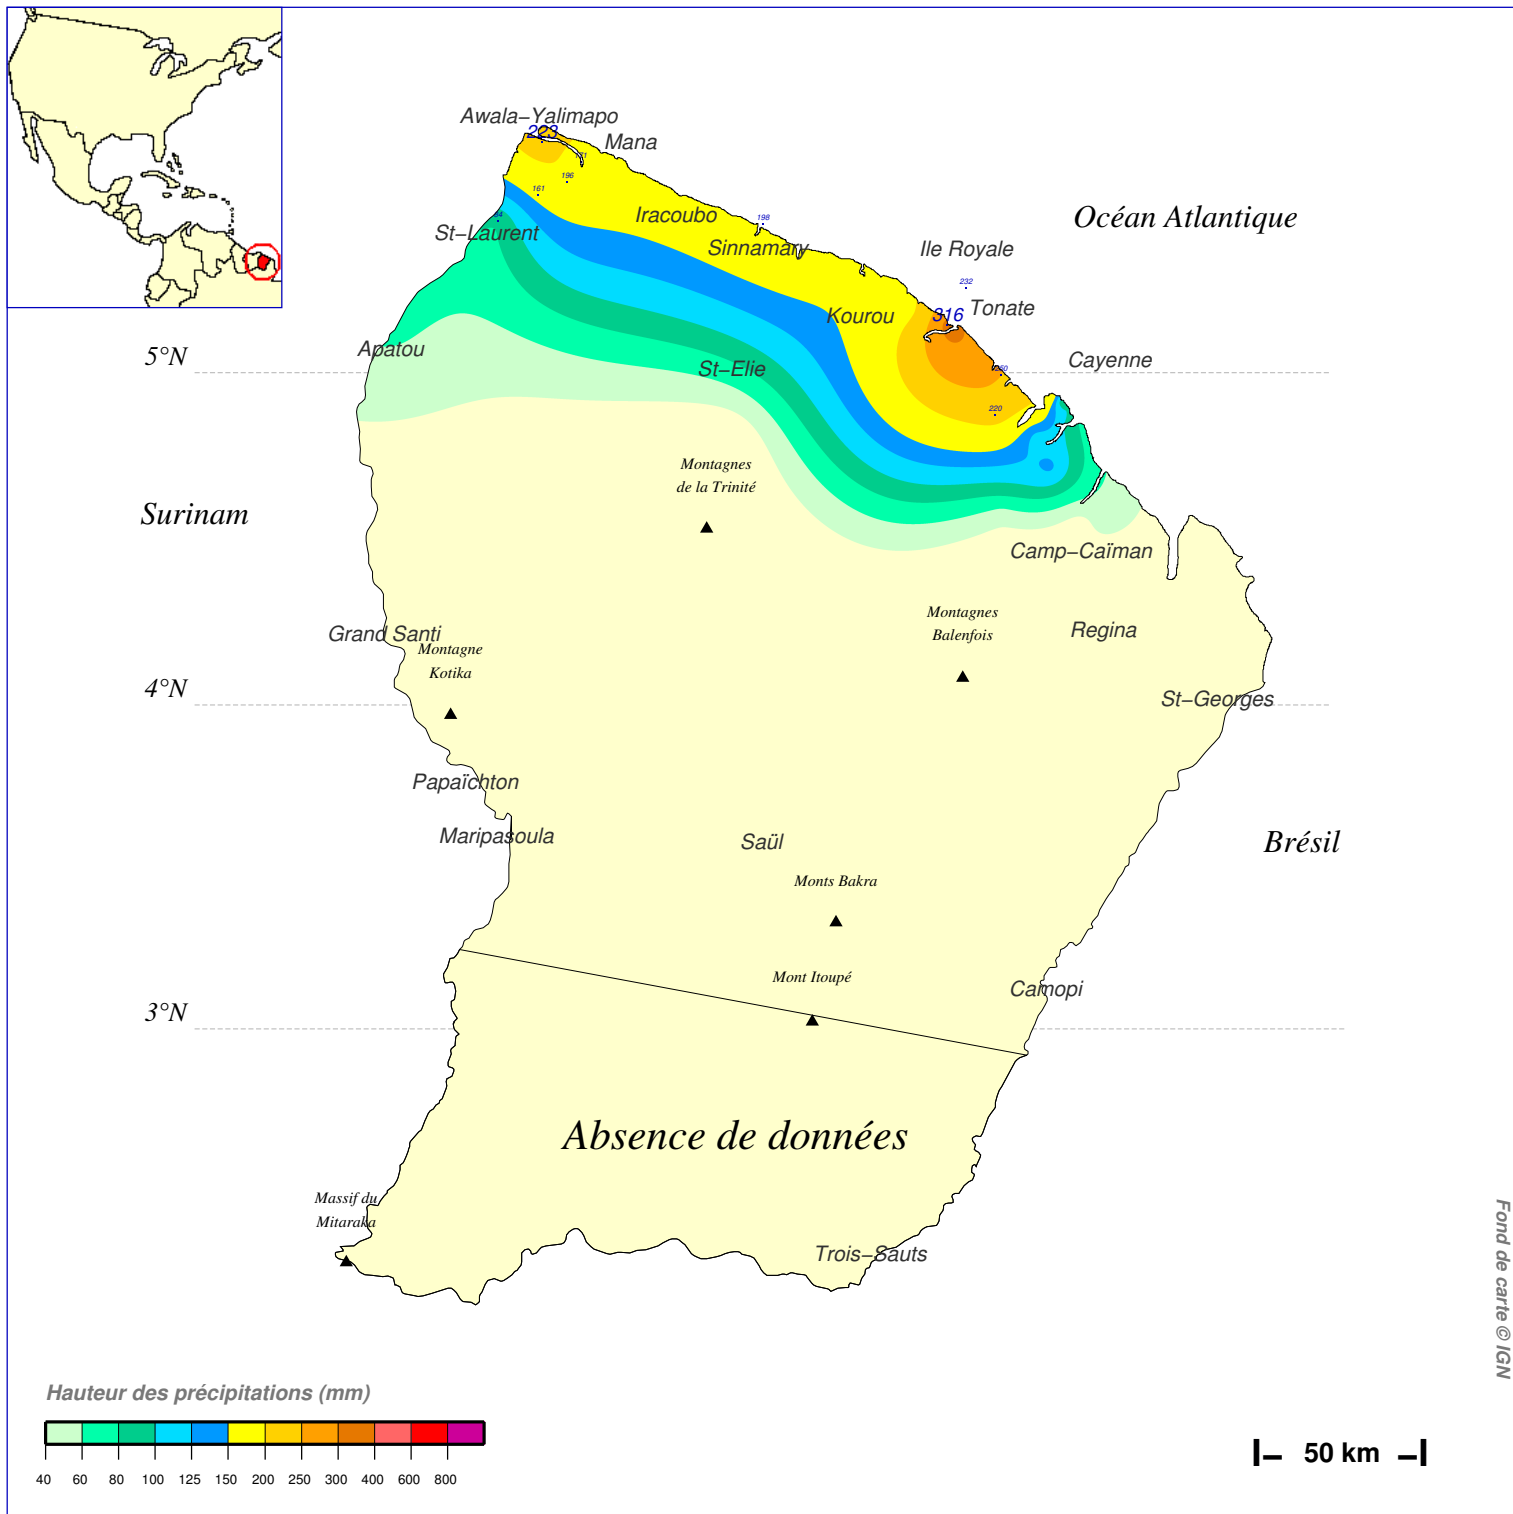

Cumul pluviométrique (mm) – Episode de 2 jours

du 8 AVRIL 2000 à 6 h au 10 AVRIL 2000 à 6 h

N.B.: La réutilisation non commerciale de ce produit est autorisée, à condition qu'il ne soit pas altéré, et que sa source: METEO-FRANCE ainsi que sa date d'édition soient mentionnées.