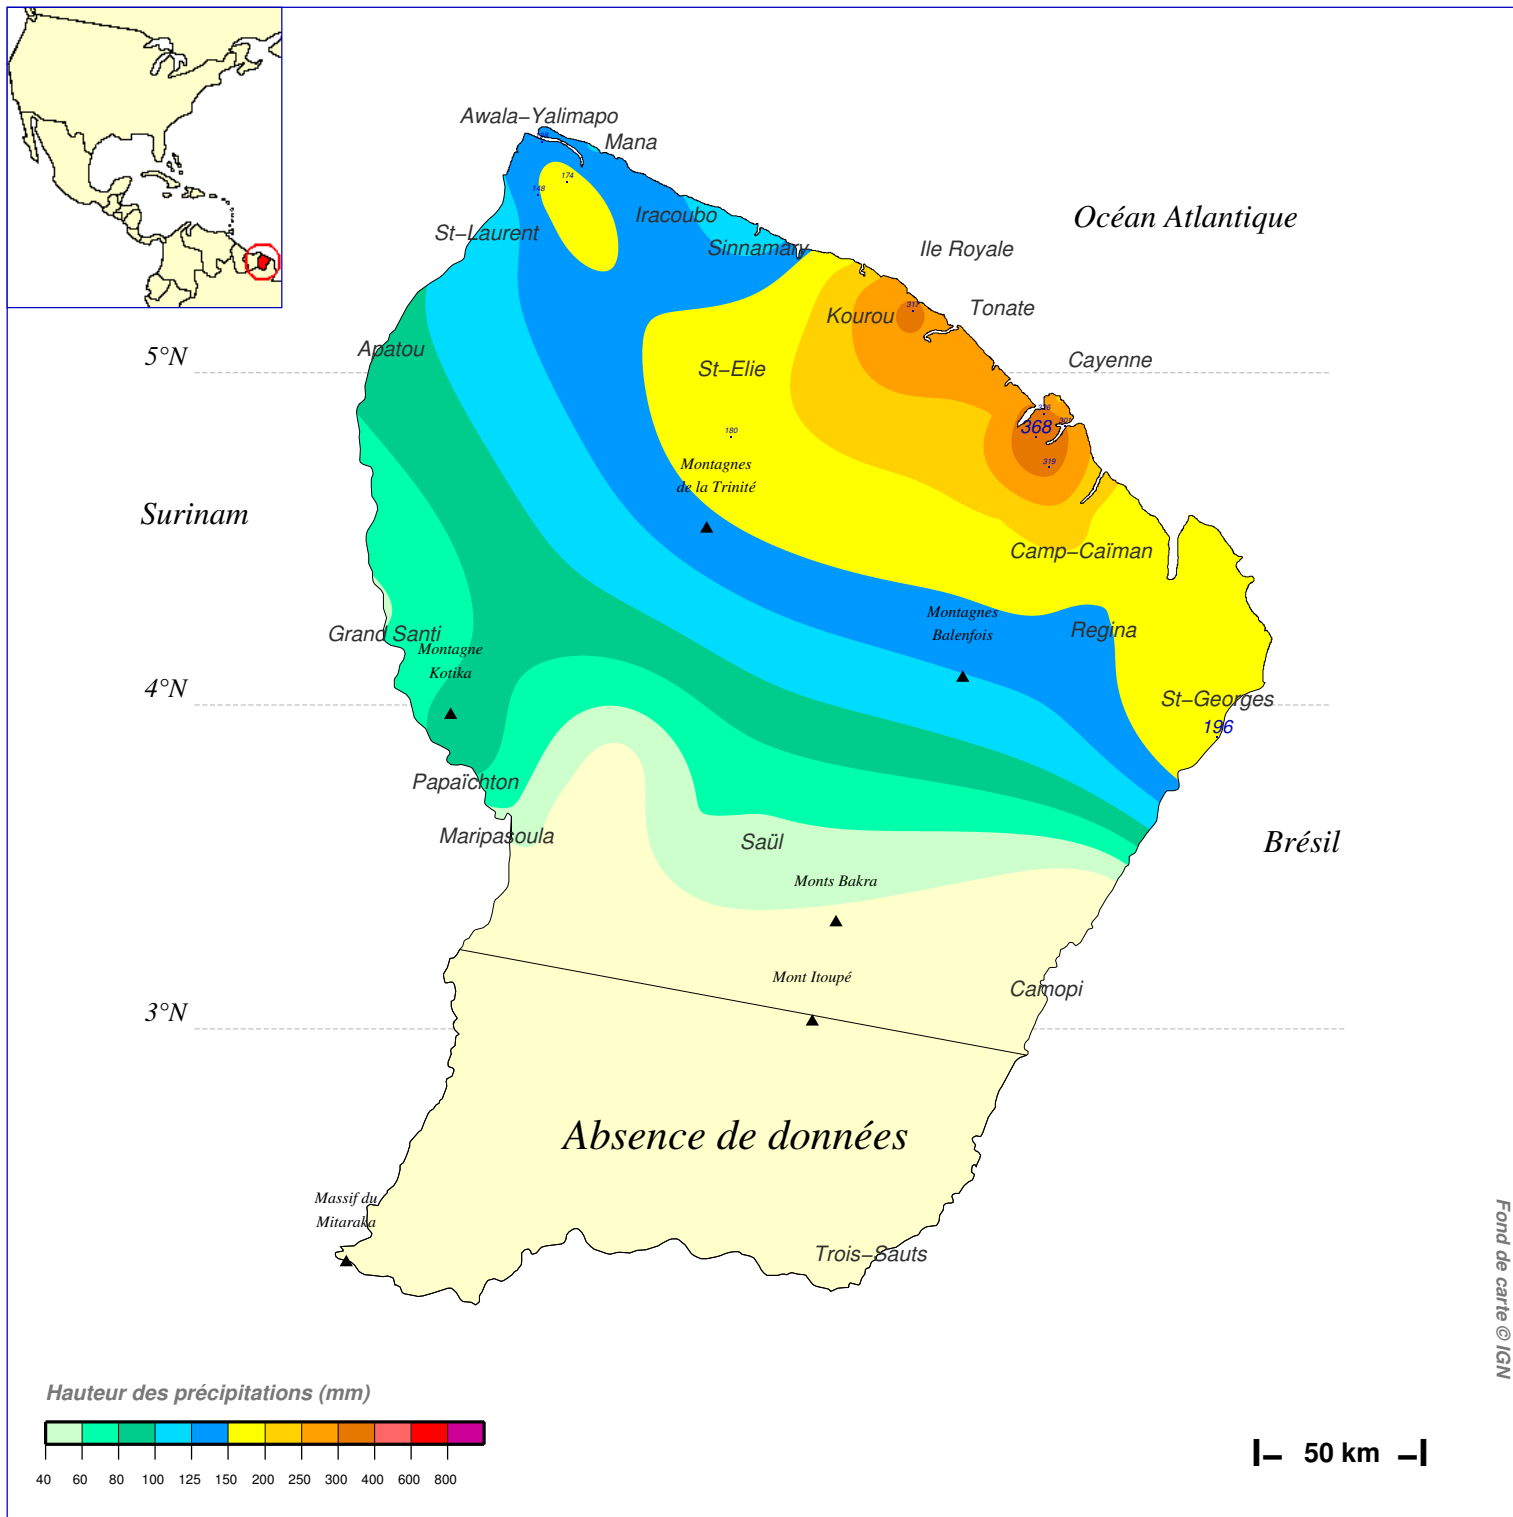

# Cumul pluviométrique (mm) – Episode de 3 jours

du 12 AVRIL 2000 à 6 h au 15 AVRIL 2000 à 6 h

N.B.: La réutilisation non commerciale de ce produit est autorisée, à condition qu'il ne soit pas altéré, et que sa source: METEO-FRANCE ainsi que sa date d'édition soient mentionnées.