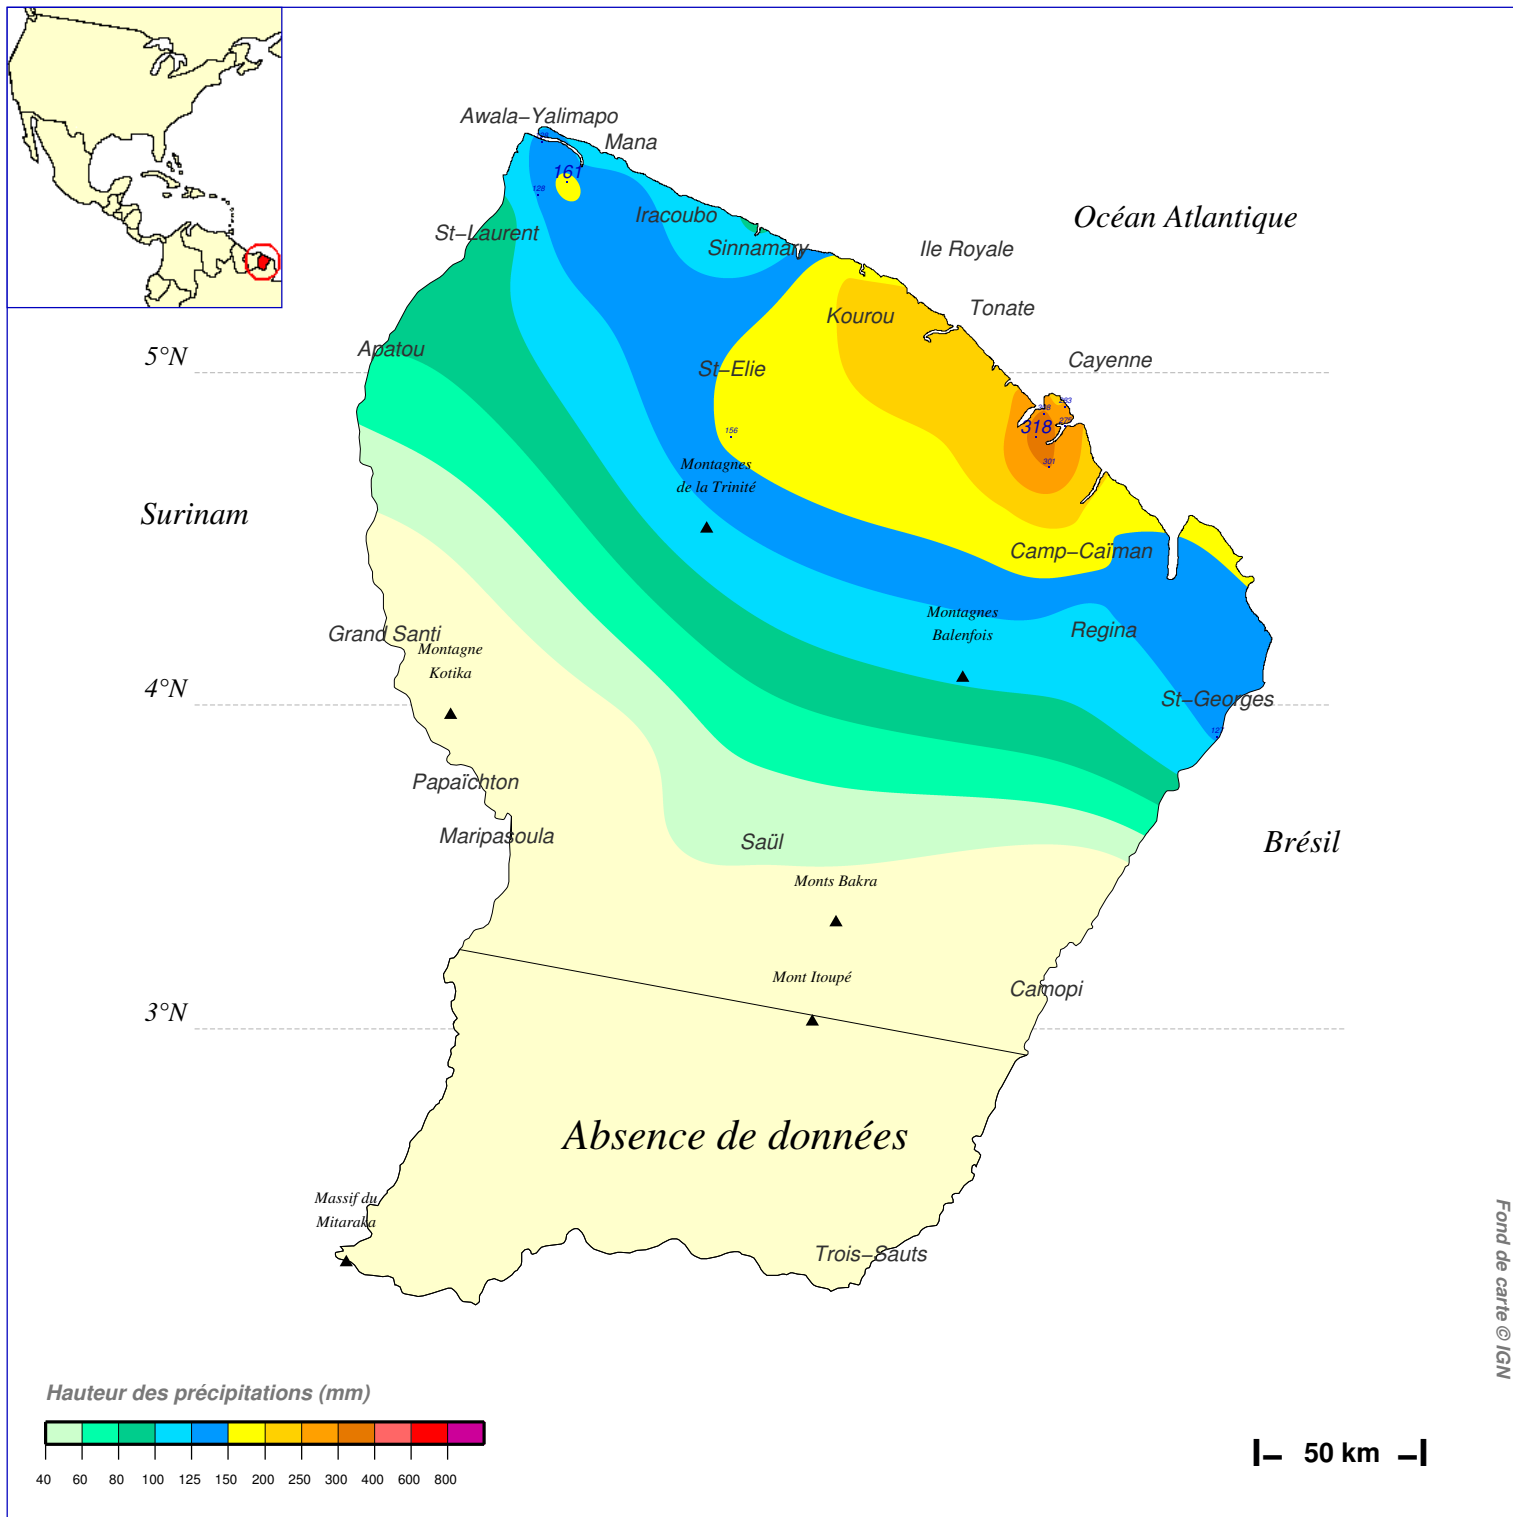

# Cumul pluviométrique (mm) – Episode de 2 jours

**du 13 AVRIL 2000 à 6 h au 15 AVRIL 2000 à 6 h**

N.B.: La réutilisation non commerciale de ce produit est autorisée, à condition qu'il ne soit pas altéré, et que sa source: METEO-FRANCE ainsi que sa date d'édition soient mentionnées.