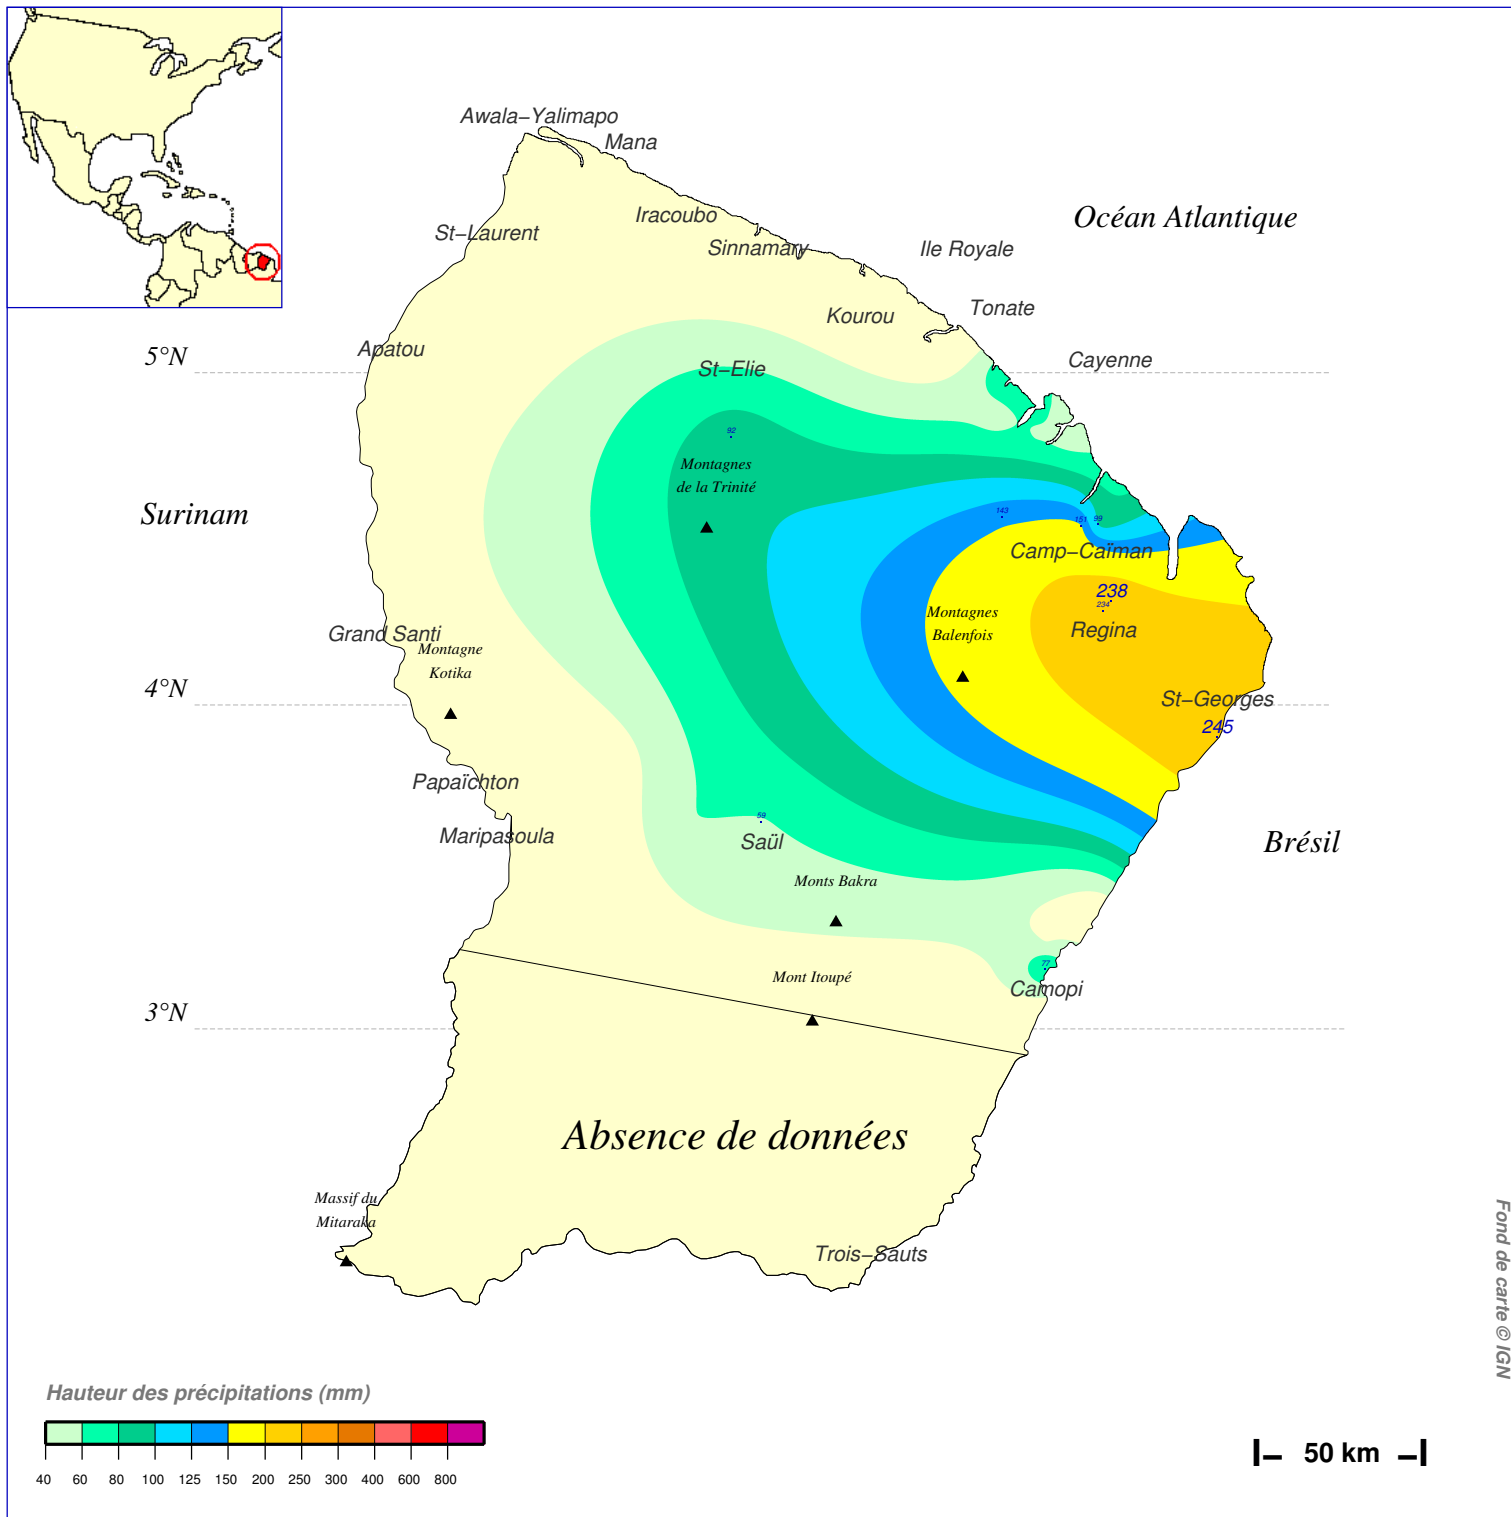

Cumul pluviométrique (mm) – Episode de 2 jours

du 15 MAI 2000 à 6 h au 17 MAI 2000 à 6 h

N.B.: La réutilisation non commerciale de ce produit est autorisée, à condition qu'il ne soit pas altéré, et que sa source: METEO-FRANCE ainsi que sa date d'édition soient mentionnées.

Edité le : 29/02/2016

Source: <http://pluiesextremes.meteo.fr> Email: pluiesextremes@meteo.fr