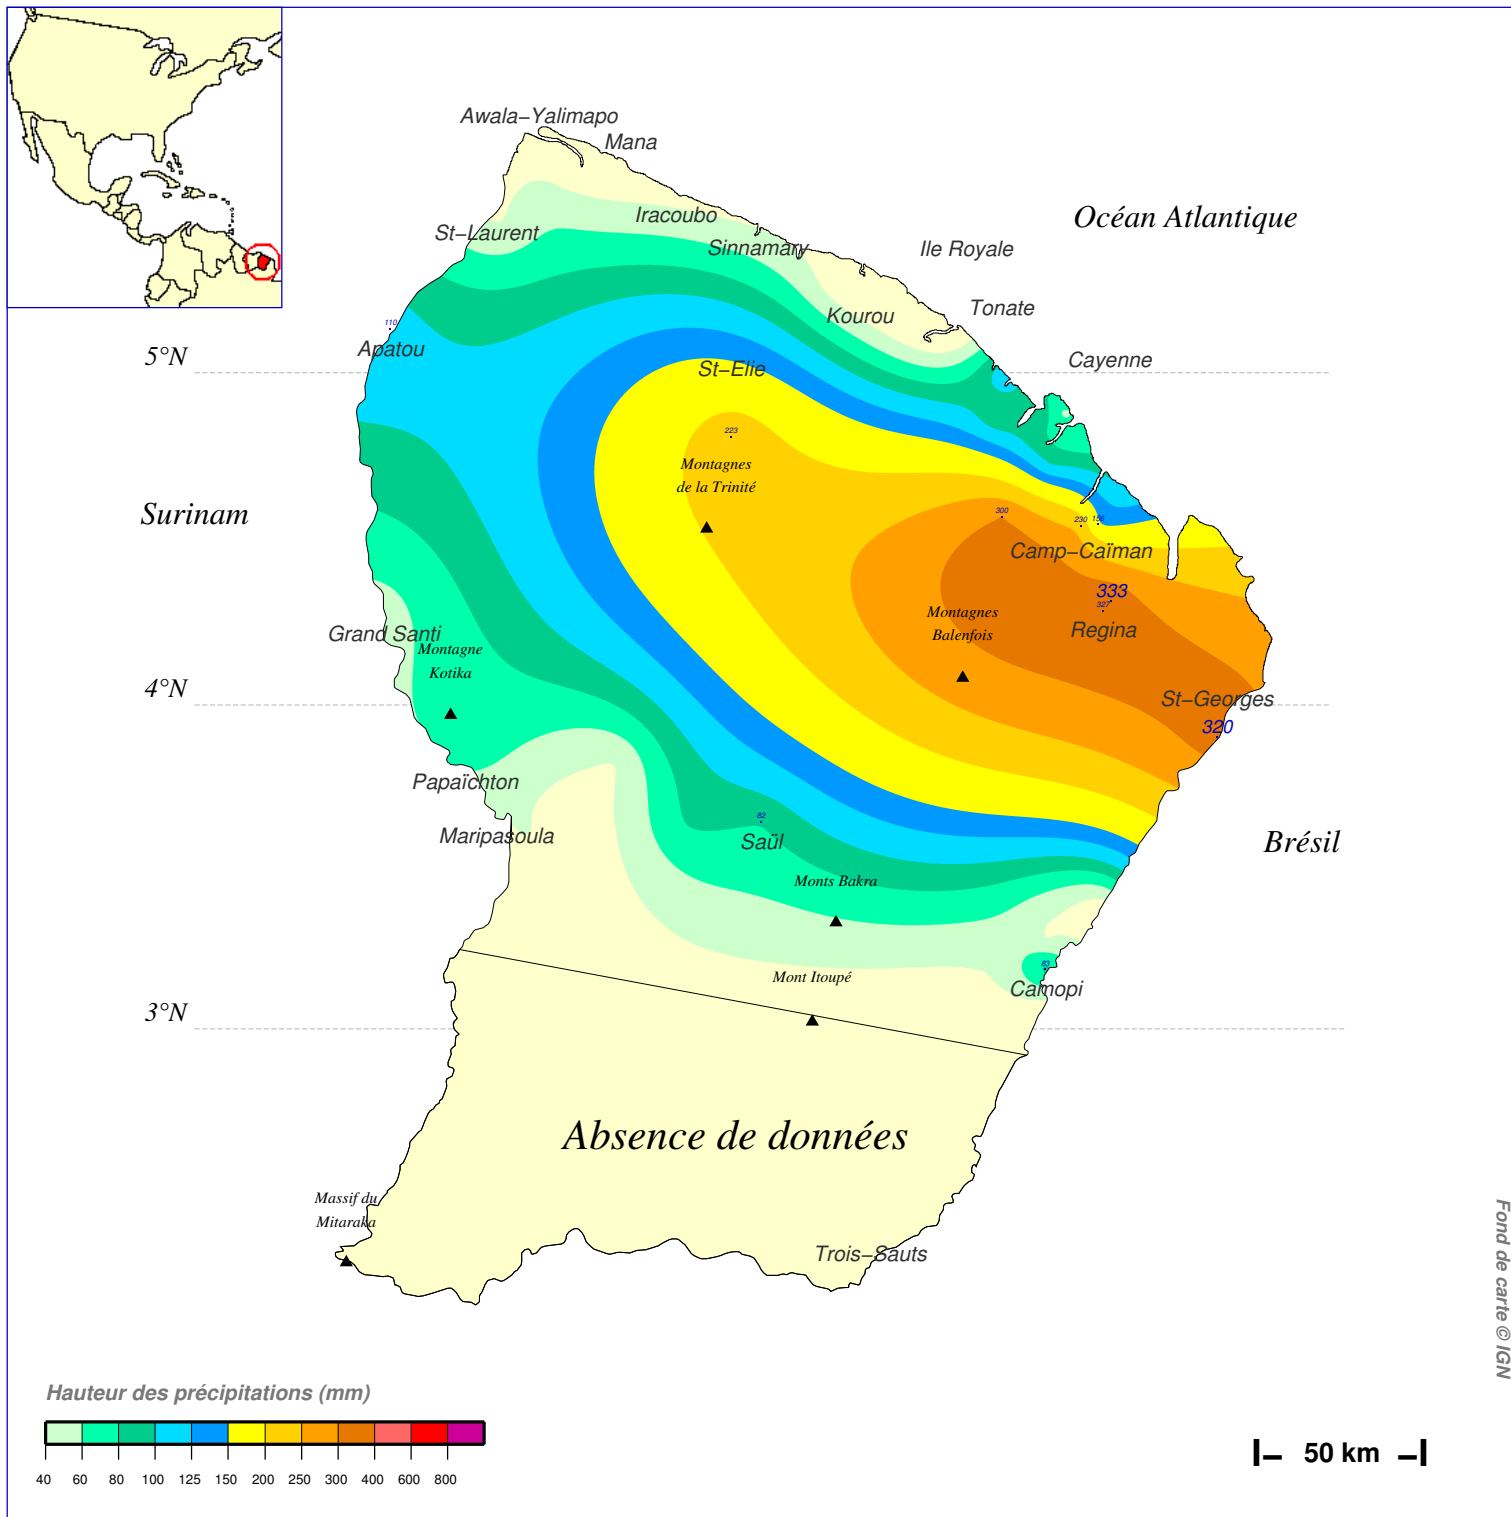

Cumul pluviométrique (mm) – Episode de 3 jours

du 15 MAI 2000 à 6 h au 18 MAI 2000 à 6 h

N.B.: La réutilisation non commerciale de ce produit est autorisée, à condition qu'il ne soit pas altéré, et que sa source: METEO-FRANCE ainsi que sa date d'édition soient mentionnées.

Edité le : 29/02/2016

Source: <http://pluiesextremes.meteo.fr> Email: pluiesextremes@meteo.fr