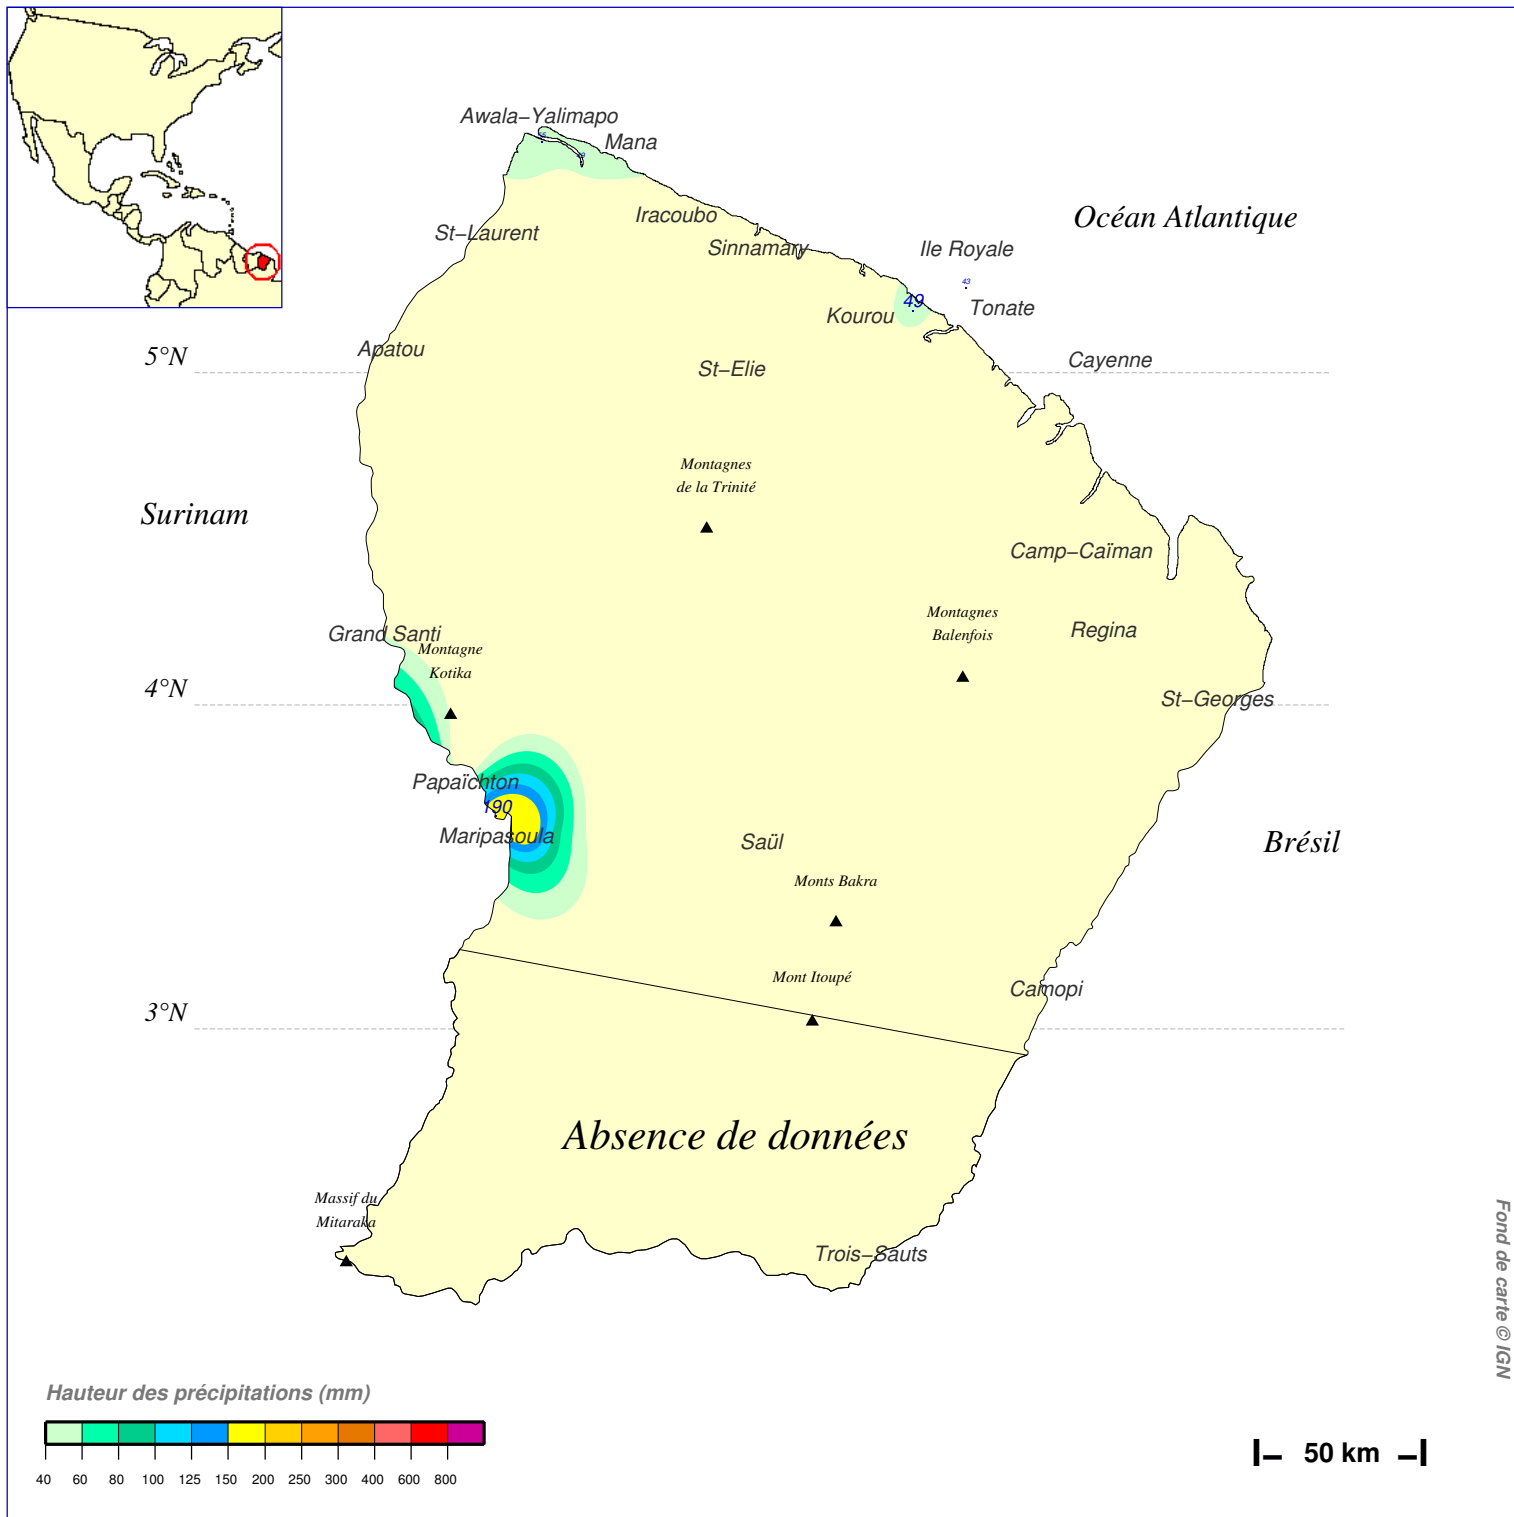

# Cumul pluviométrique (mm) – Episode de 2 jours

du 31 JUILLET 2000 à 6 h au 2 AOUT 2000 à 6 h

N.B.: La réutilisation non commerciale de ce produit est autorisée, à condition qu'il ne soit pas altéré, et que sa source: METEO-FRANCE ainsi que sa date d'édition soient mentionnées.