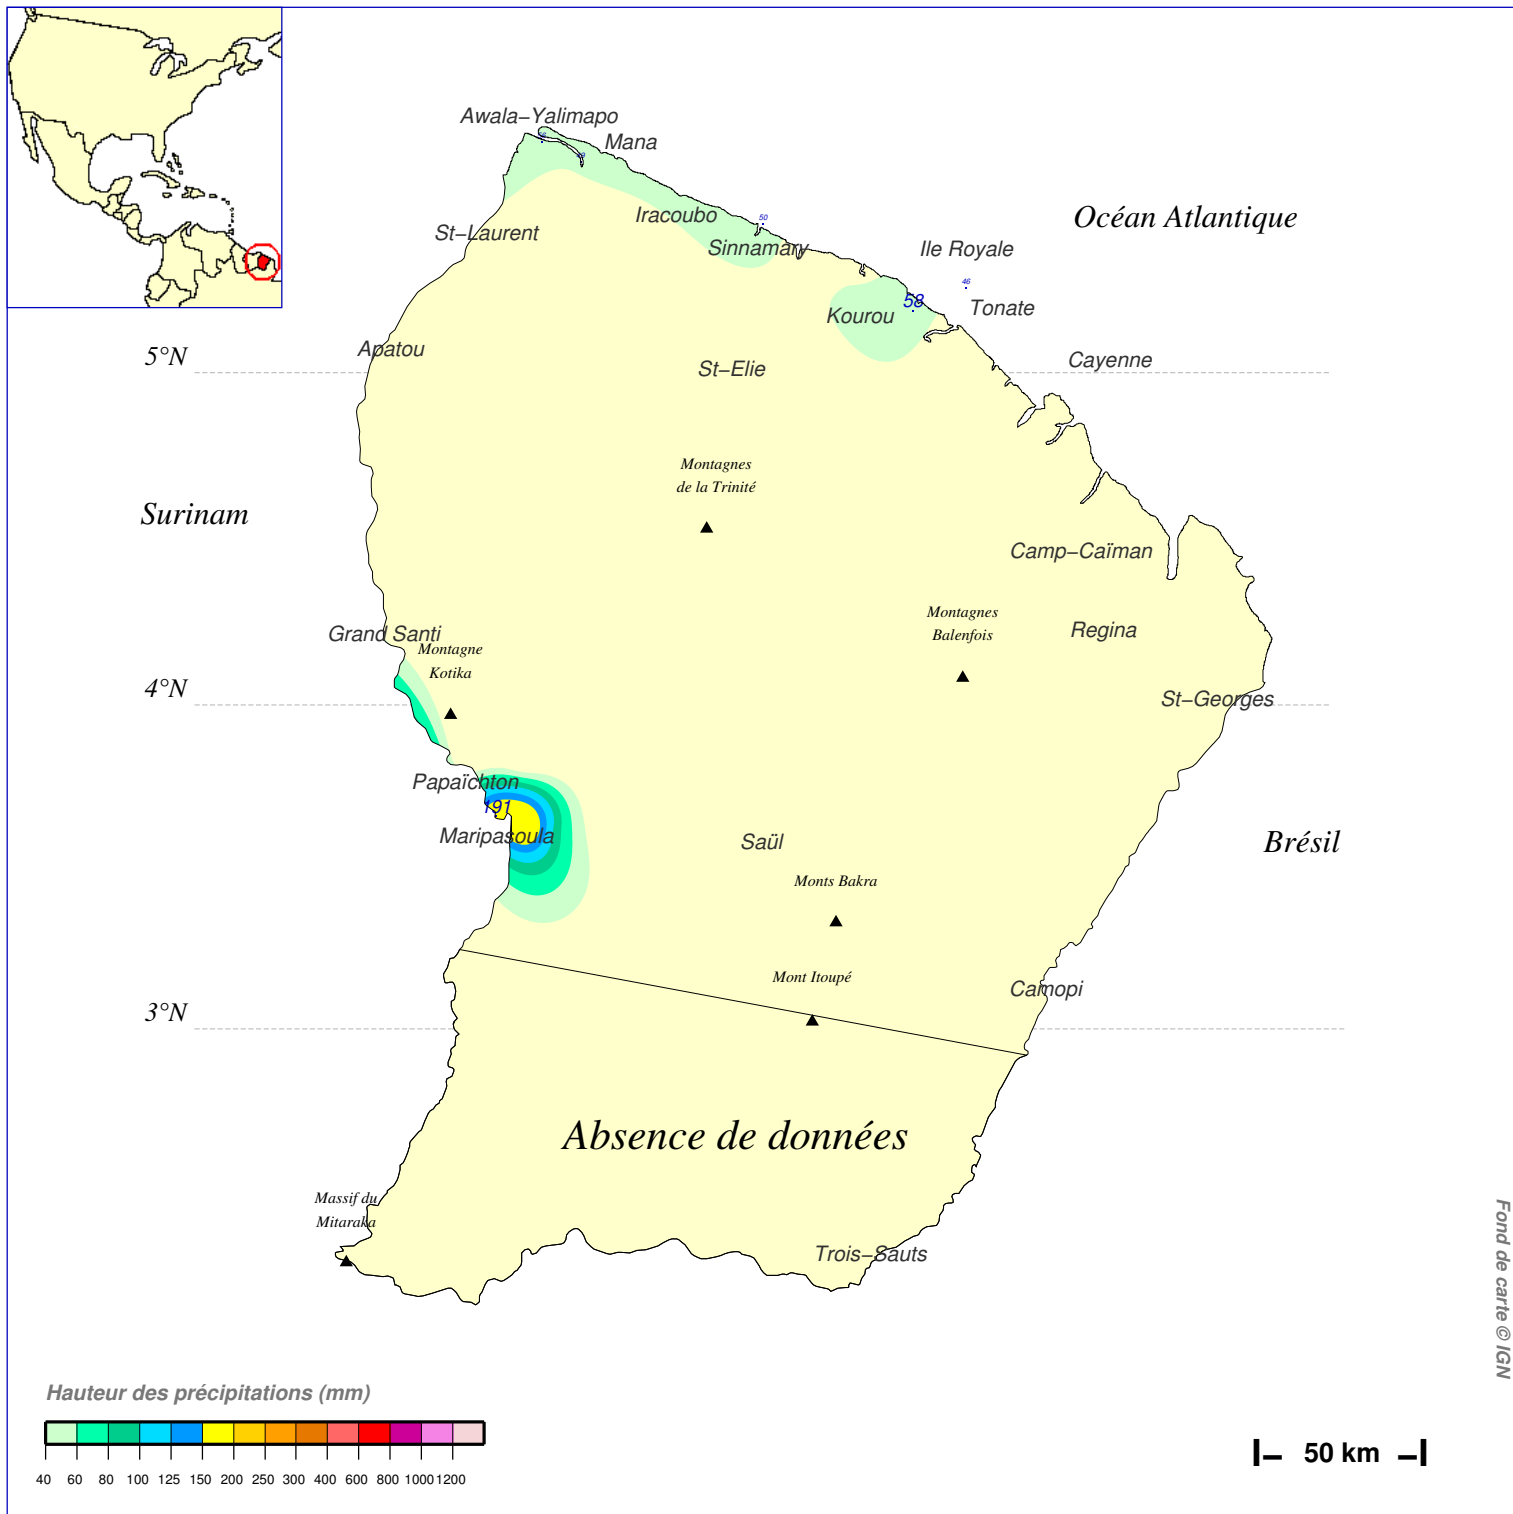

# Cumul pluviométrique (mm) – Episode de 3 jours

**du 31 JUILLET 2000 à 6 h au 3 AOUT 2000 à 6 h**

N.B.: La réutilisation non commerciale de ce produit est autorisée, à condition qu'il ne soit pas altéré, et que sa source: METEO-FRANCE ainsi que sa date d'édition soient mentionnées.