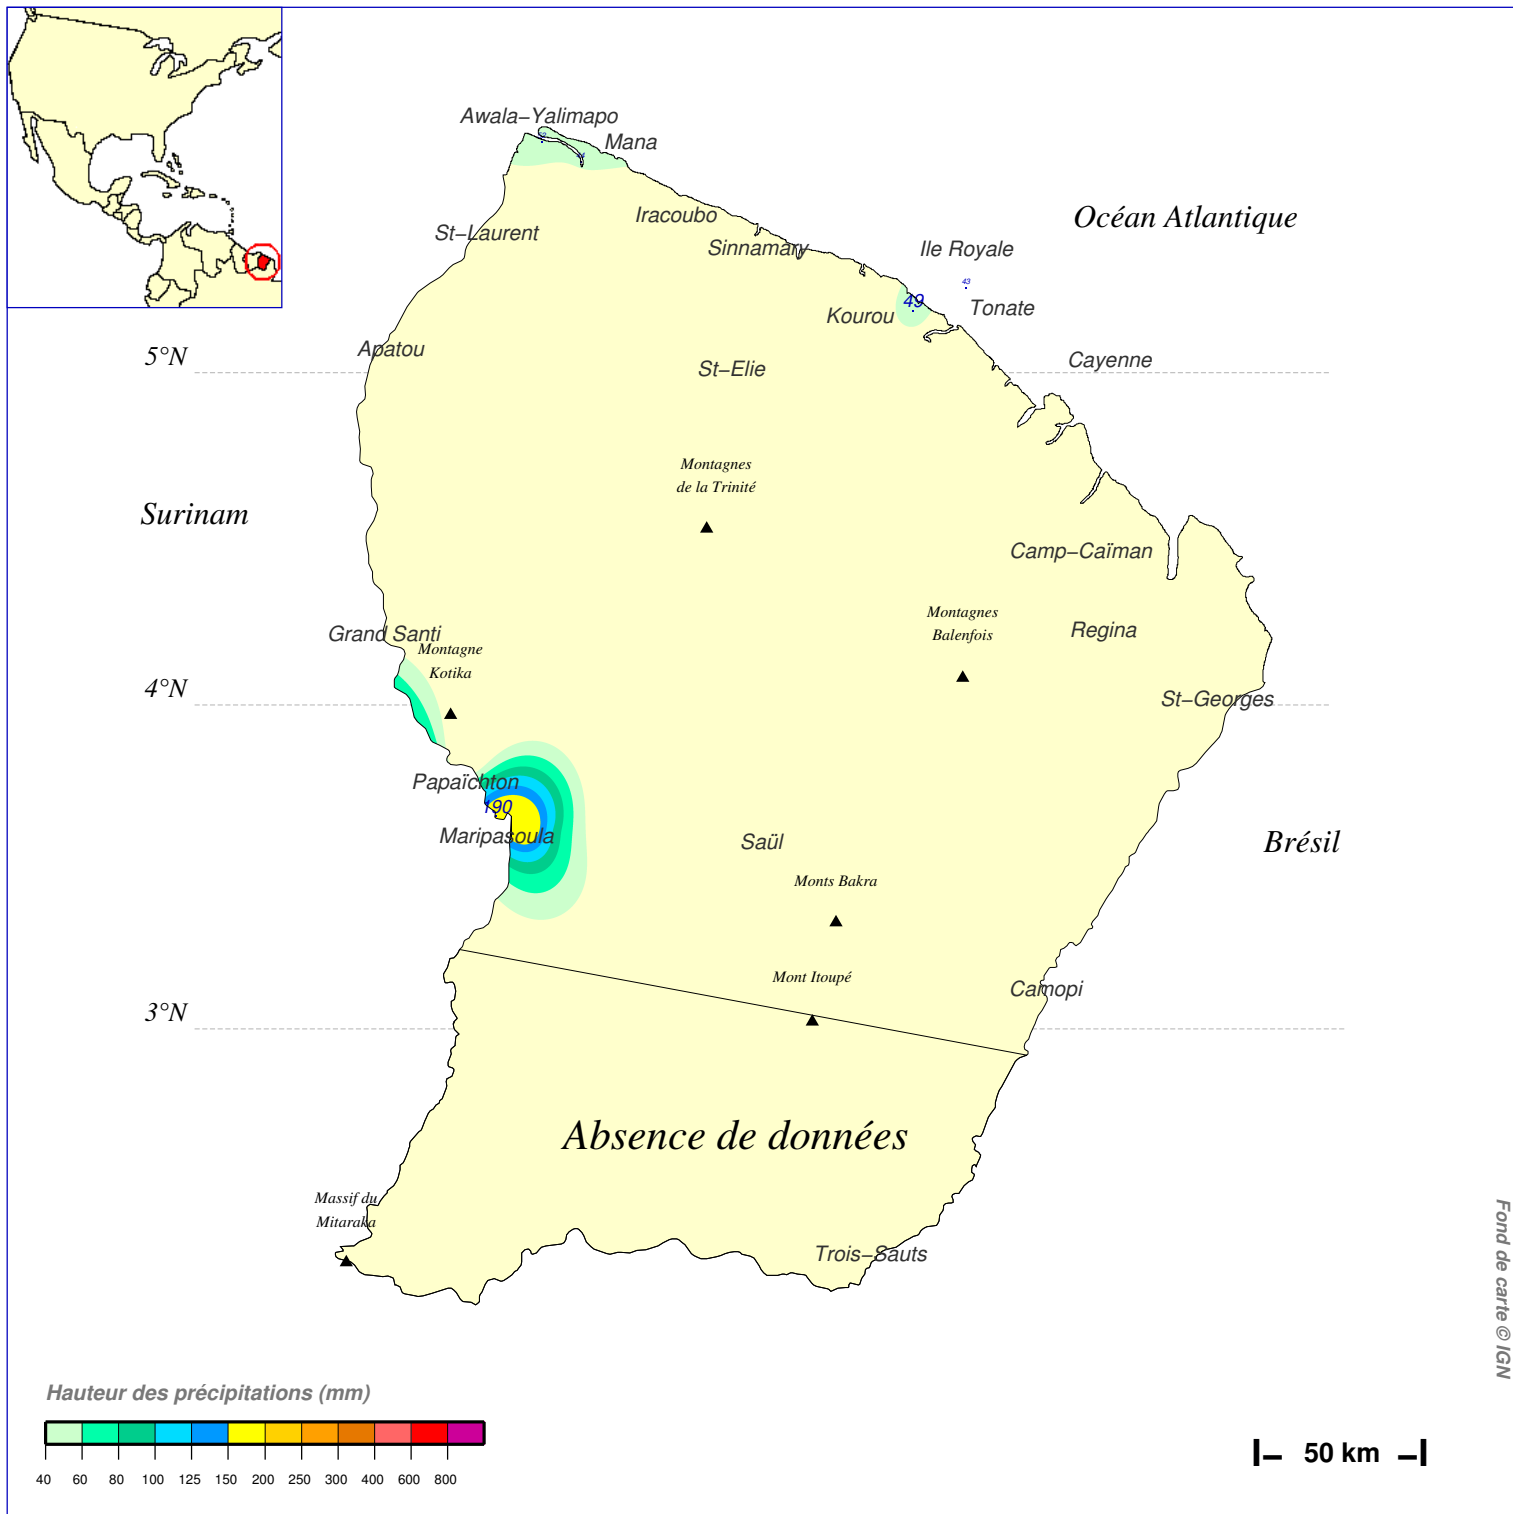

Quantité de pluie (mm) en 1 jour

du 1er AOUT 2000 à 6 h au 2 AOUT à 6 h

Fond de carte © IGN

N.B.: La réutilisation non commerciale de ce produit est autorisée, à condition qu'il ne soit pas altéré, et que sa source: MÉTÉO-FRANCE ainsi que sa date d'édition soient mentionnées.