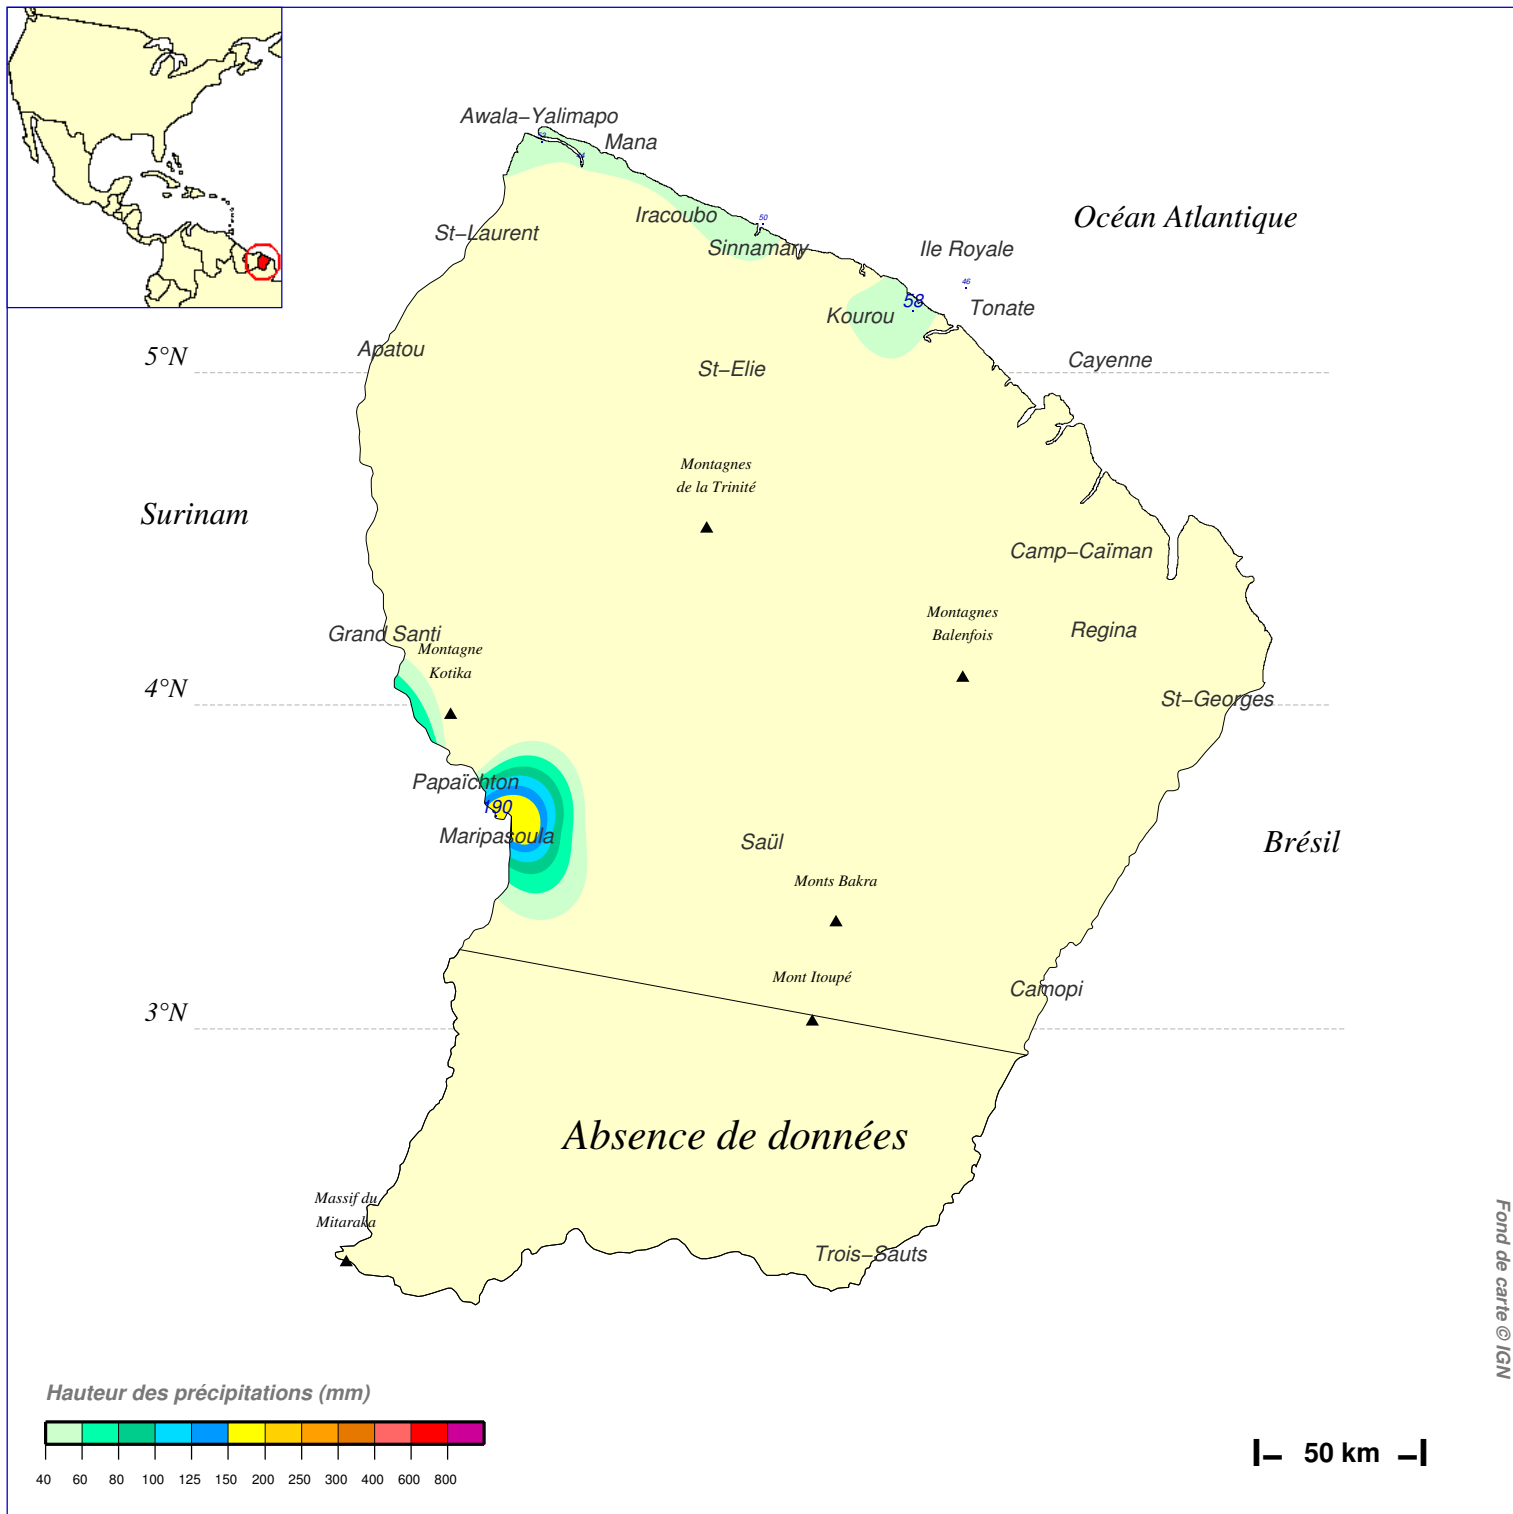

# Cumul pluviométrique (mm) – Episode de 2 jours

**du 1er AOUT 2000 à 6 h au 3 AOUT 2000 à 6 h**

N.B.: La réutilisation non commerciale de ce produit est autorisée, à condition qu'il ne soit pas altéré, et que sa source: METEO-FRANCE ainsi que sa date d'édition soient mentionnées.