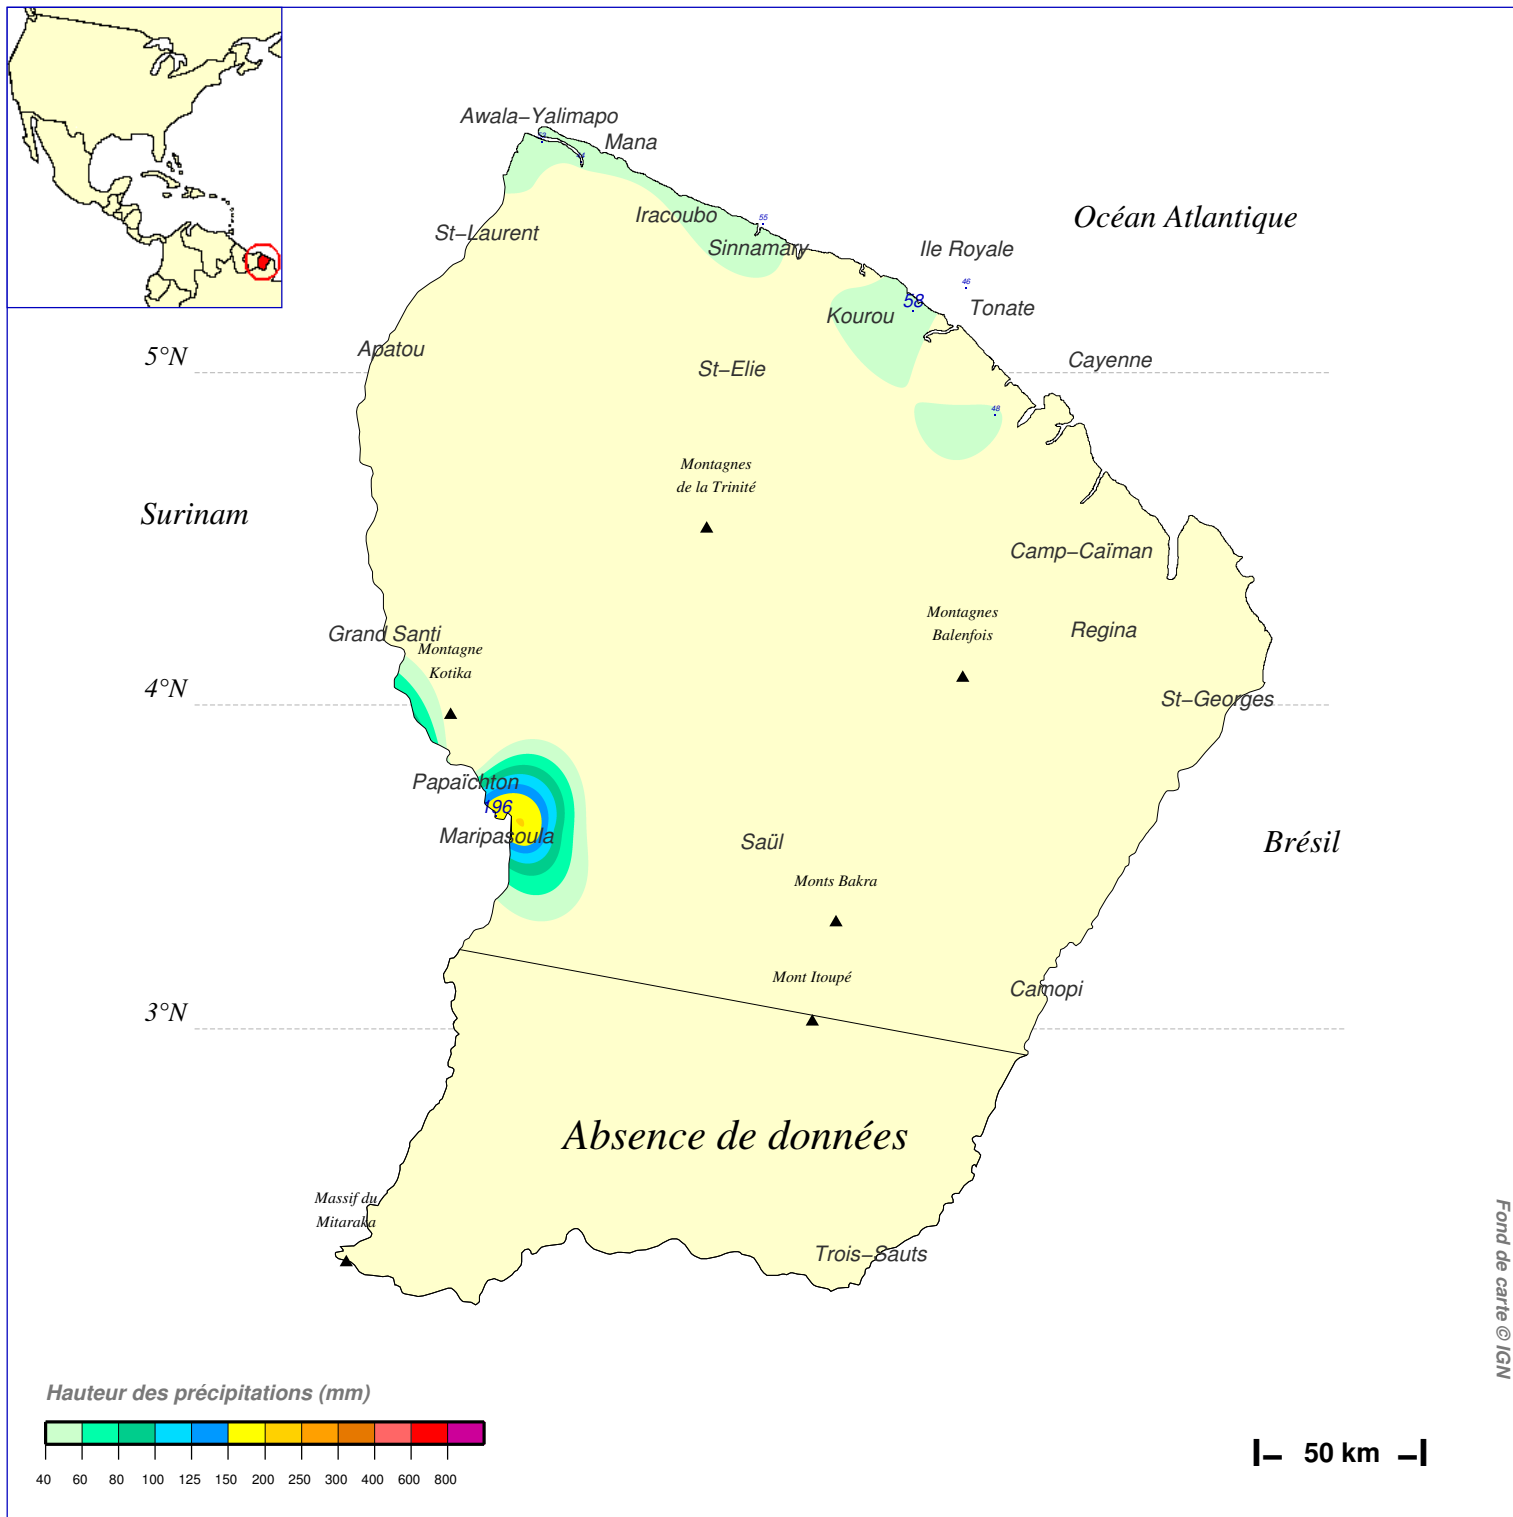

# Cumul pluviométrique (mm) – Episode de 3 jours

du 1er AOUT 2000 à 6 h au 4 AOUT 2000 à 6 h

N.B.: La réutilisation non commerciale de ce produit est autorisée, à condition qu'il ne soit pas altéré, et que sa source: METEO-FRANCE ainsi que sa date d'édition soient mentionnées.