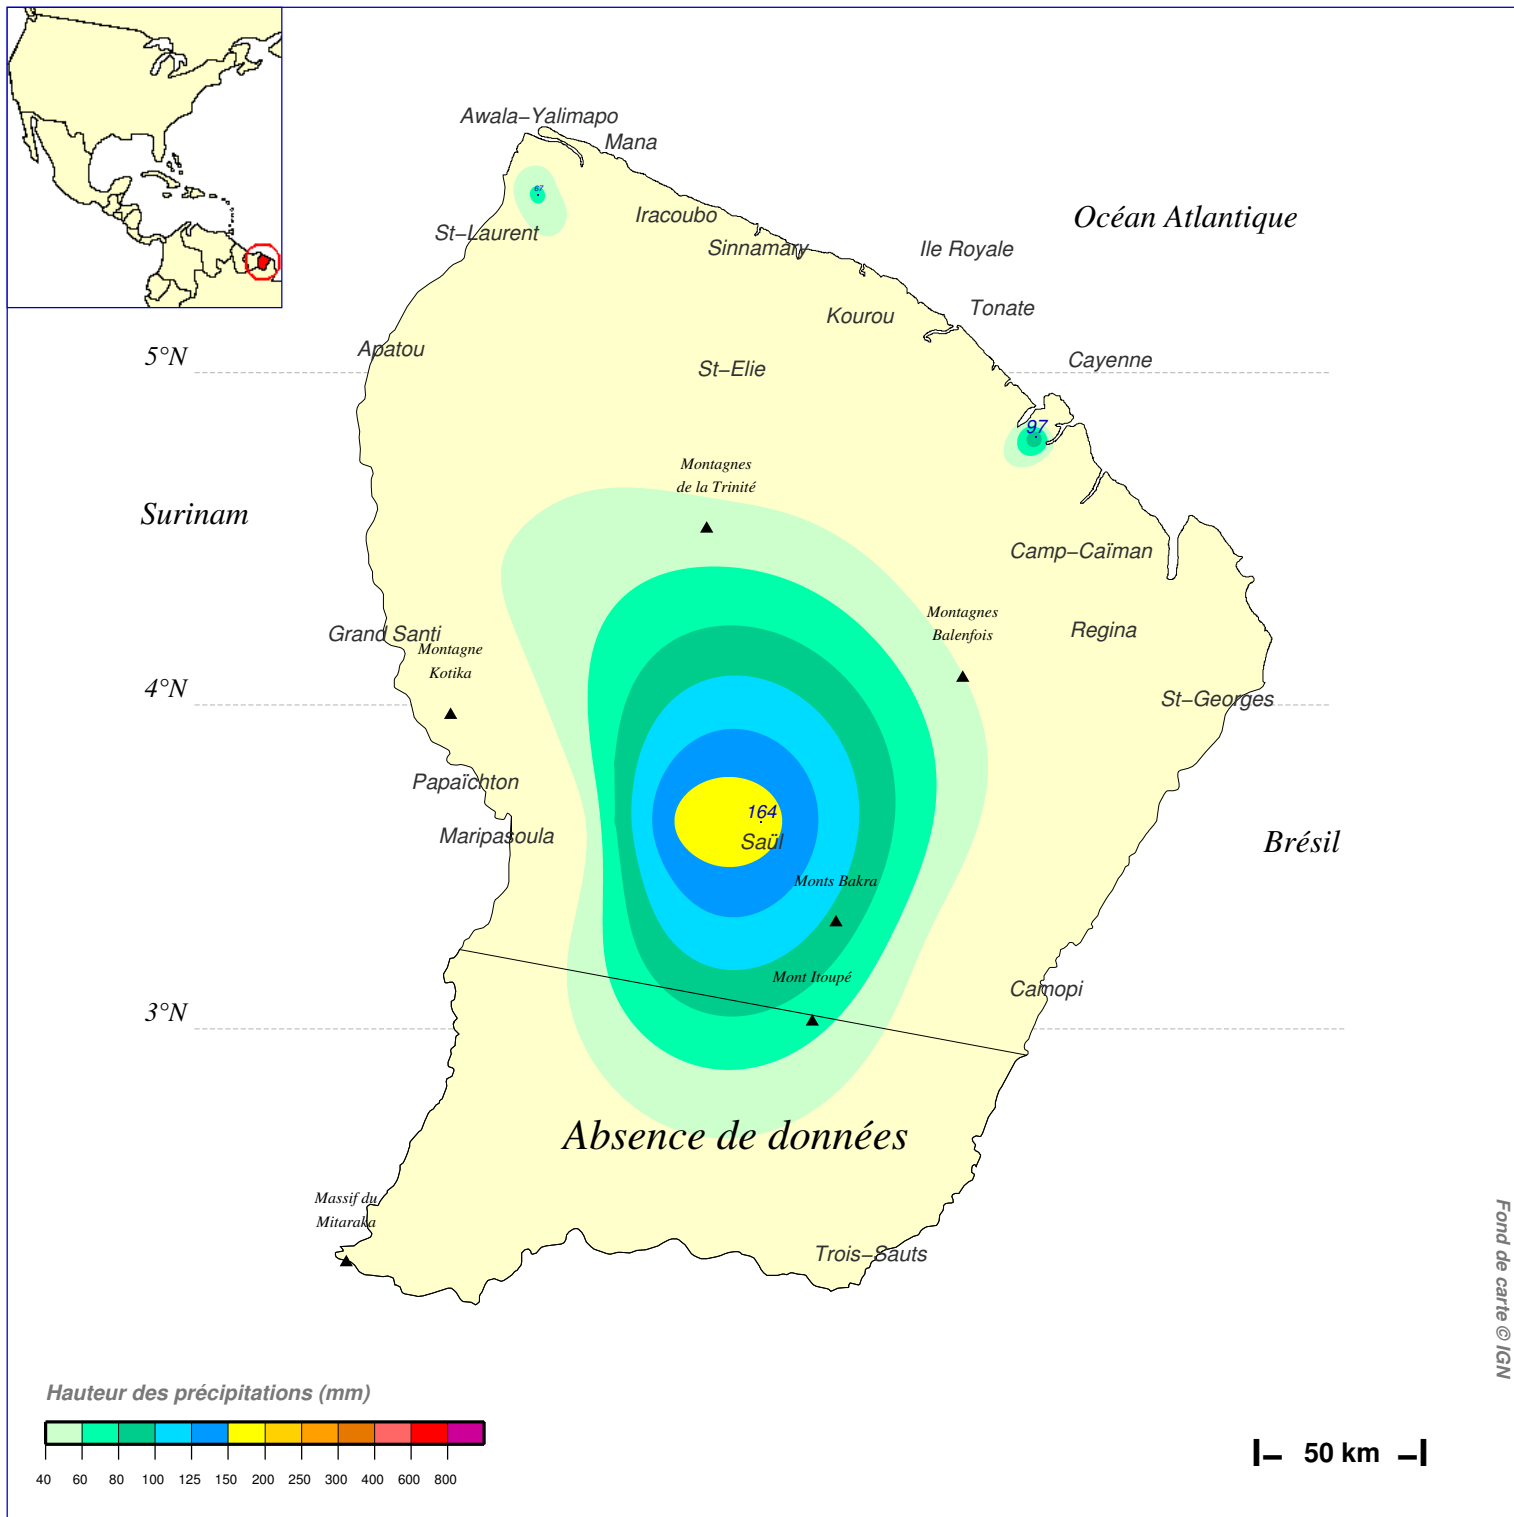

Cumul pluviométrique (mm) – Episode de 3 jours

du 7 SEPTEMBRE 2001 à 6 h au 10 SEPTEMBRE 2001 à 6 h

N.B.: La réutilisation non commerciale de ce produit est autorisée, à condition qu'il ne soit pas altéré, et que sa source: METEO-FRANCE ainsi que sa date d'édition soient mentionnées.