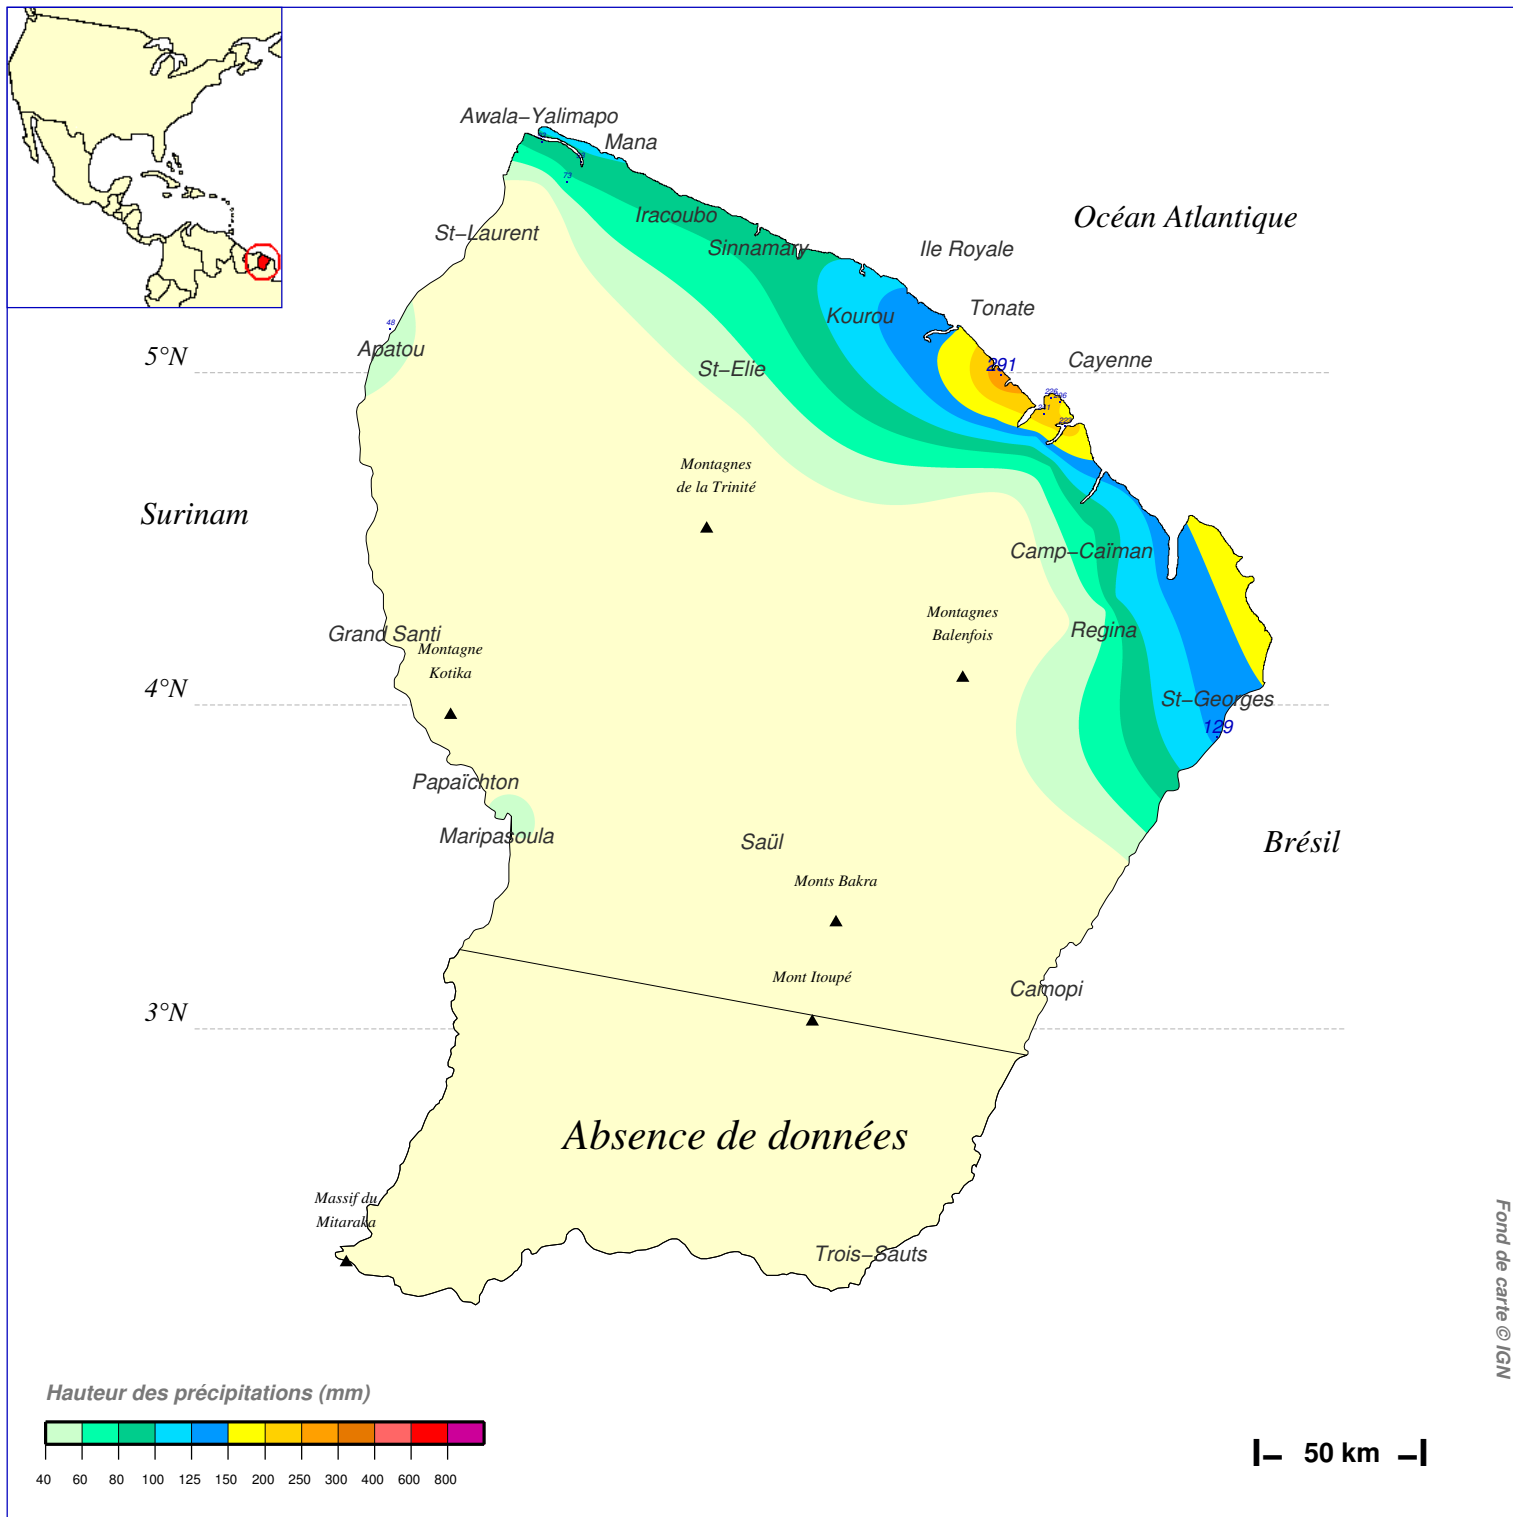

# Cumul pluviométrique (mm) – Episode de 3 jours

du 3 JUIN 2002 à 6 h au 6 JUIN 2002 à 6 h

N.B.: La réutilisation non commerciale de ce produit est autorisée, à condition qu'il ne soit pas altéré, et que sa source: METEO-FRANCE ainsi que sa date d'édition soient mentionnées.