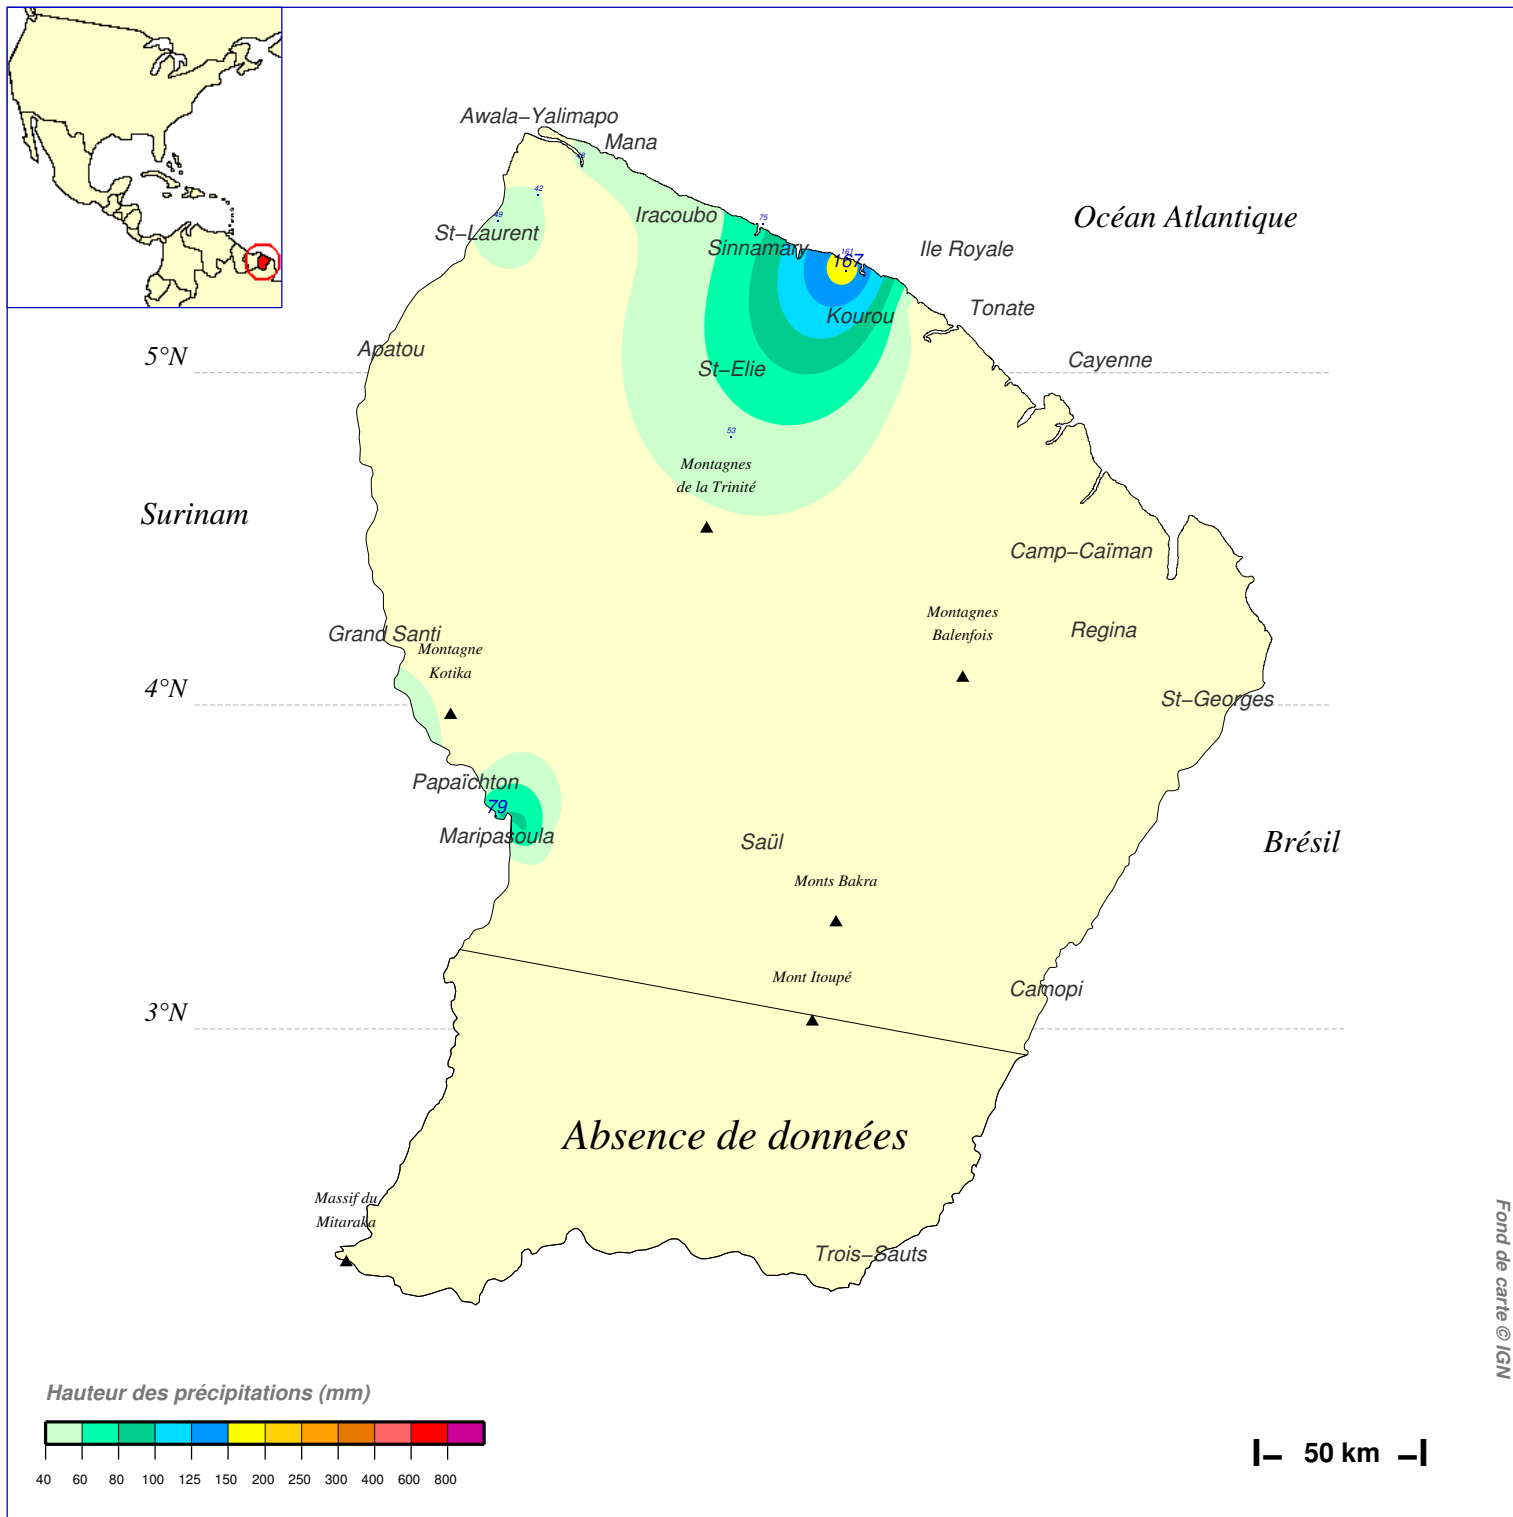

Cumul pluviométrique (mm) – Episode de 2 jours

du 22 SEPTEMBRE 2007 à 6 h au 24 SEPTEMBRE 2007 à 6 h

N.B.: La réutilisation non commerciale de ce produit est autorisée, à condition qu'il ne soit pas altéré, et que sa source: MÉTÉO-FRANCE ainsi que sa date d'édition soient mentionnées.