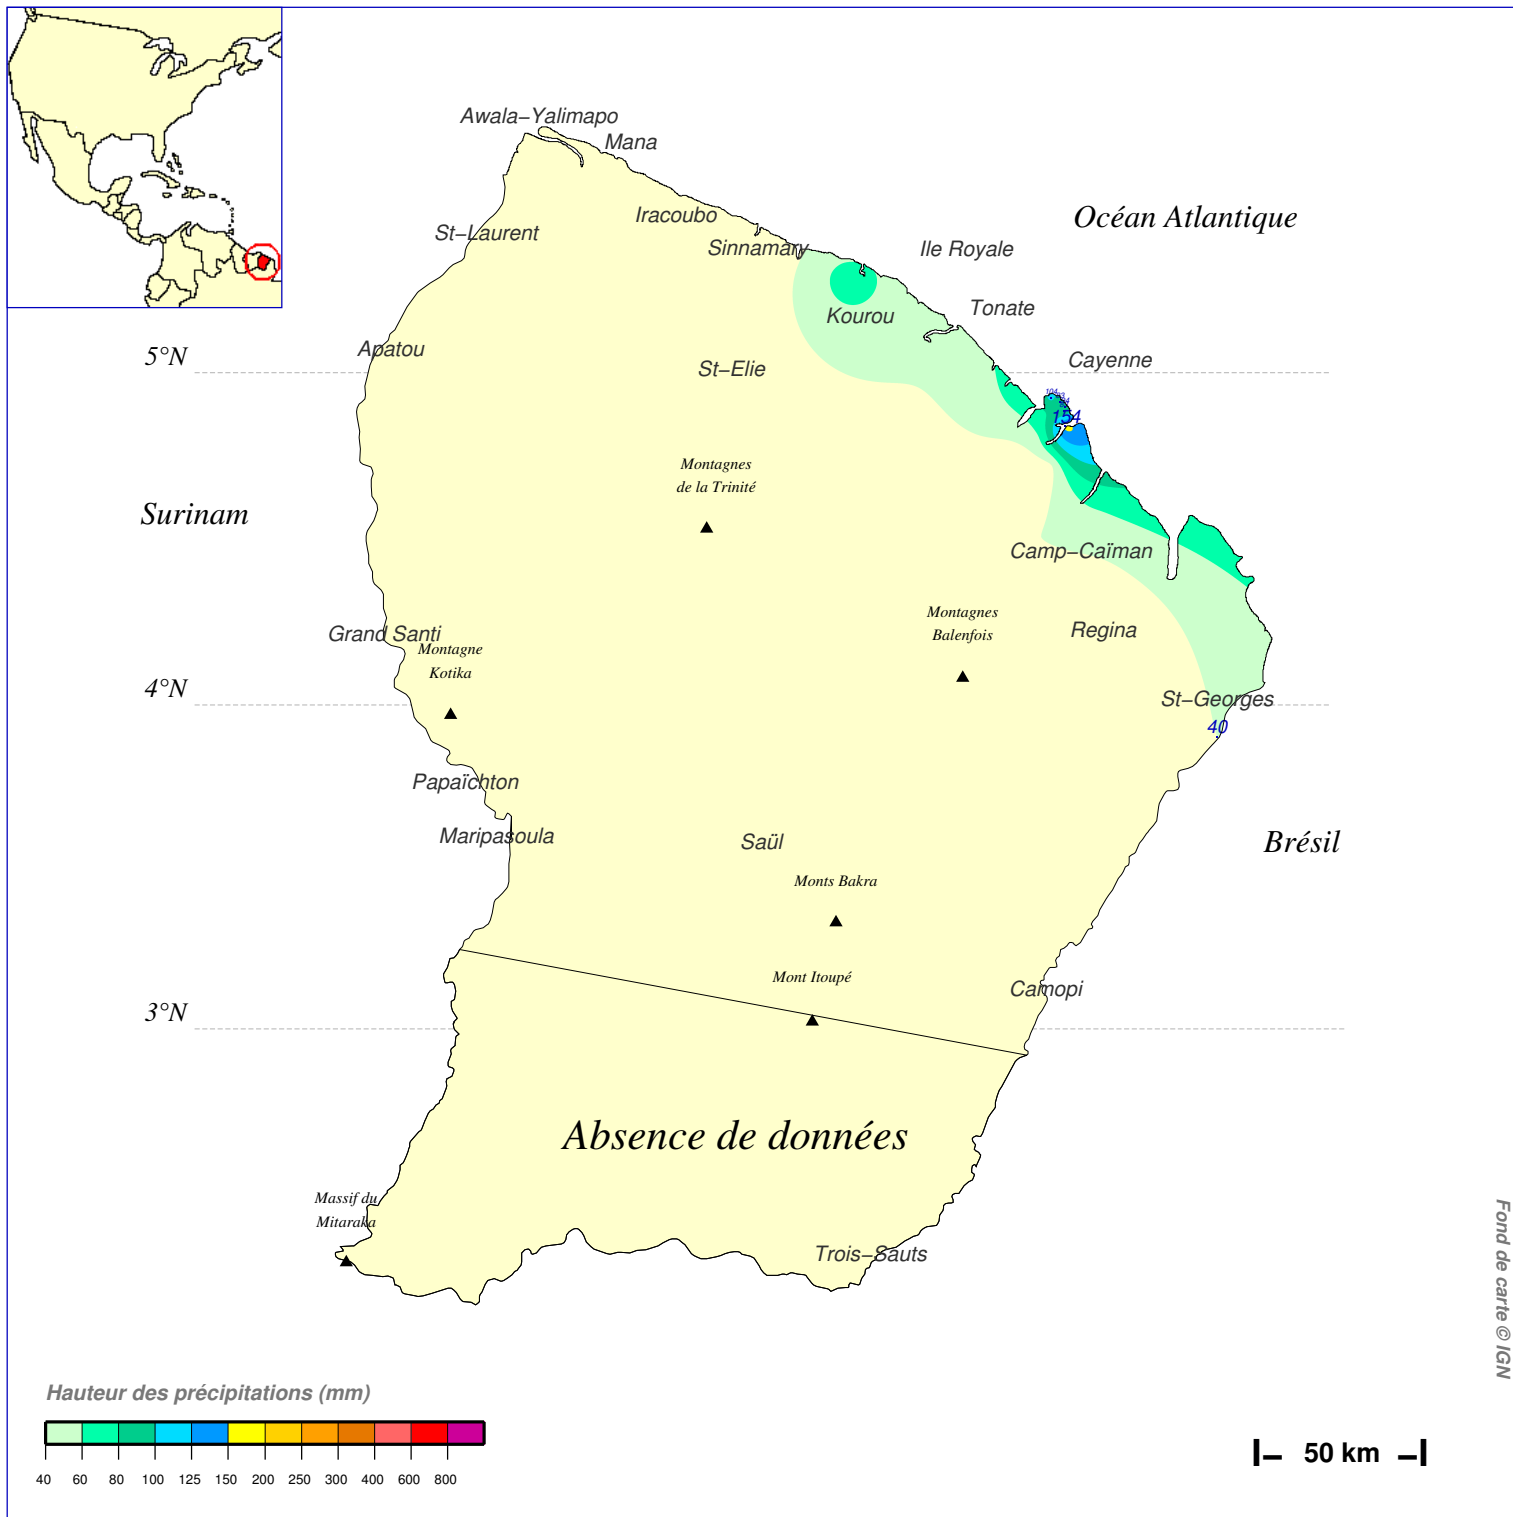

# Cumul pluviométrique (mm) – Episode de 2 jours

du 1er JUILLET 2009 à 6 h au 3 JUILLET 2009 à 6 h

N.B.: La réutilisation non commerciale de ce produit est autorisée, à condition qu'il ne soit pas altéré, et que sa source: METEO-FRANCE ainsi que sa date d'édition soient mentionnées.