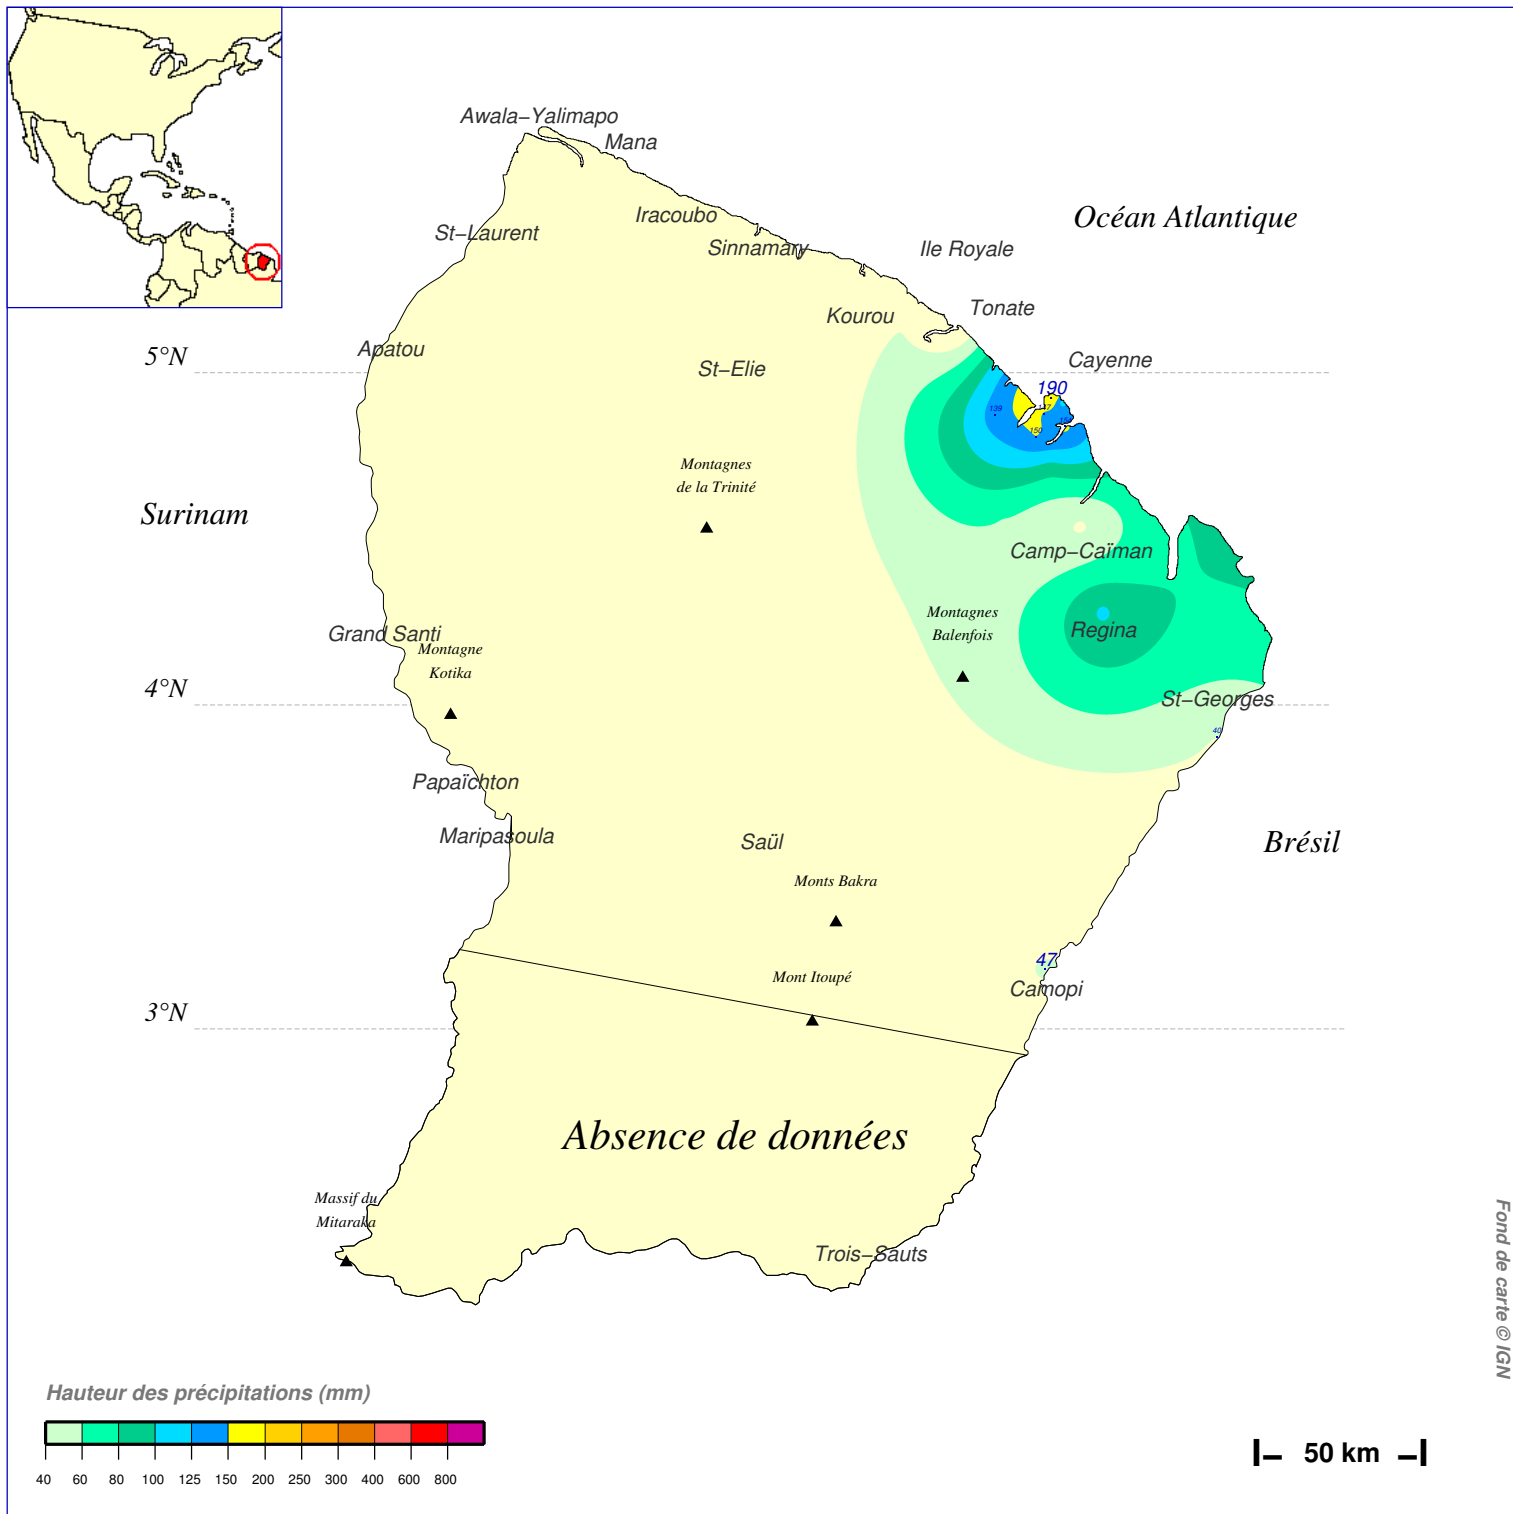

Quantité de pluie (mm) en 1 jour

du 24 JANVIER 2010 à 6 h au 25 JANVIER à 6 h

N.B.: La réutilisation non commerciale de ce produit est autorisée, à condition qu'il ne soit pas altéré, et que sa source: METEO-FRANCE ainsi que sa date d'édition soient mentionnées.