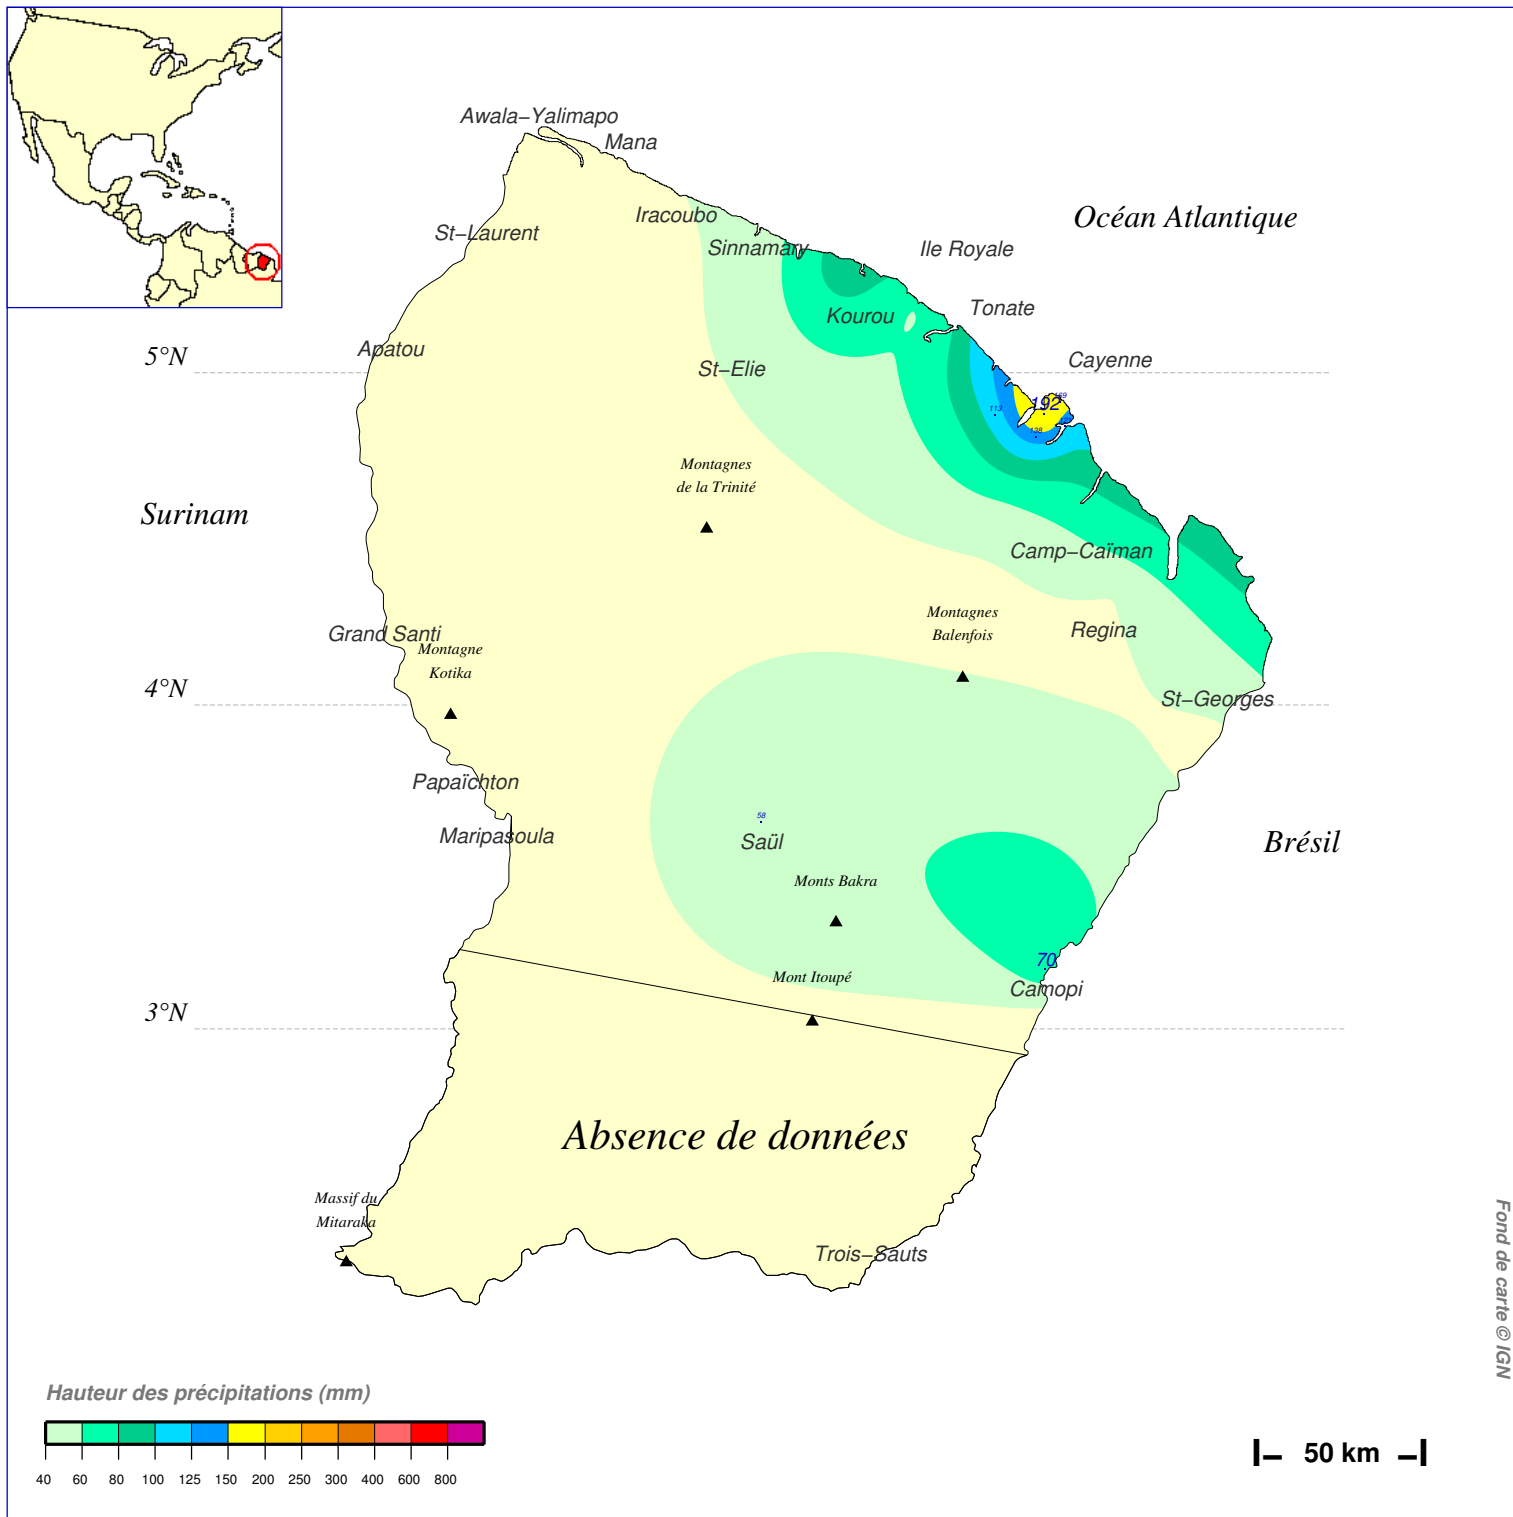

Quantité de pluie (mm) en 1 jour

du 24 DECEMBRE 2016 à 6 h au 25 DECEMBRE à 6 h

N.B.: La réutilisation non commerciale de ce produit est autorisée, à condition qu'il ne soit pas altéré, et que sa source: METEO-FRANCE ainsi que sa date d'édition soient mentionnées.

Édité le : 31/01/2017

Source: <http://pluiesextremes.meteo.fr> Email: pluiesextremes@meteo.fr