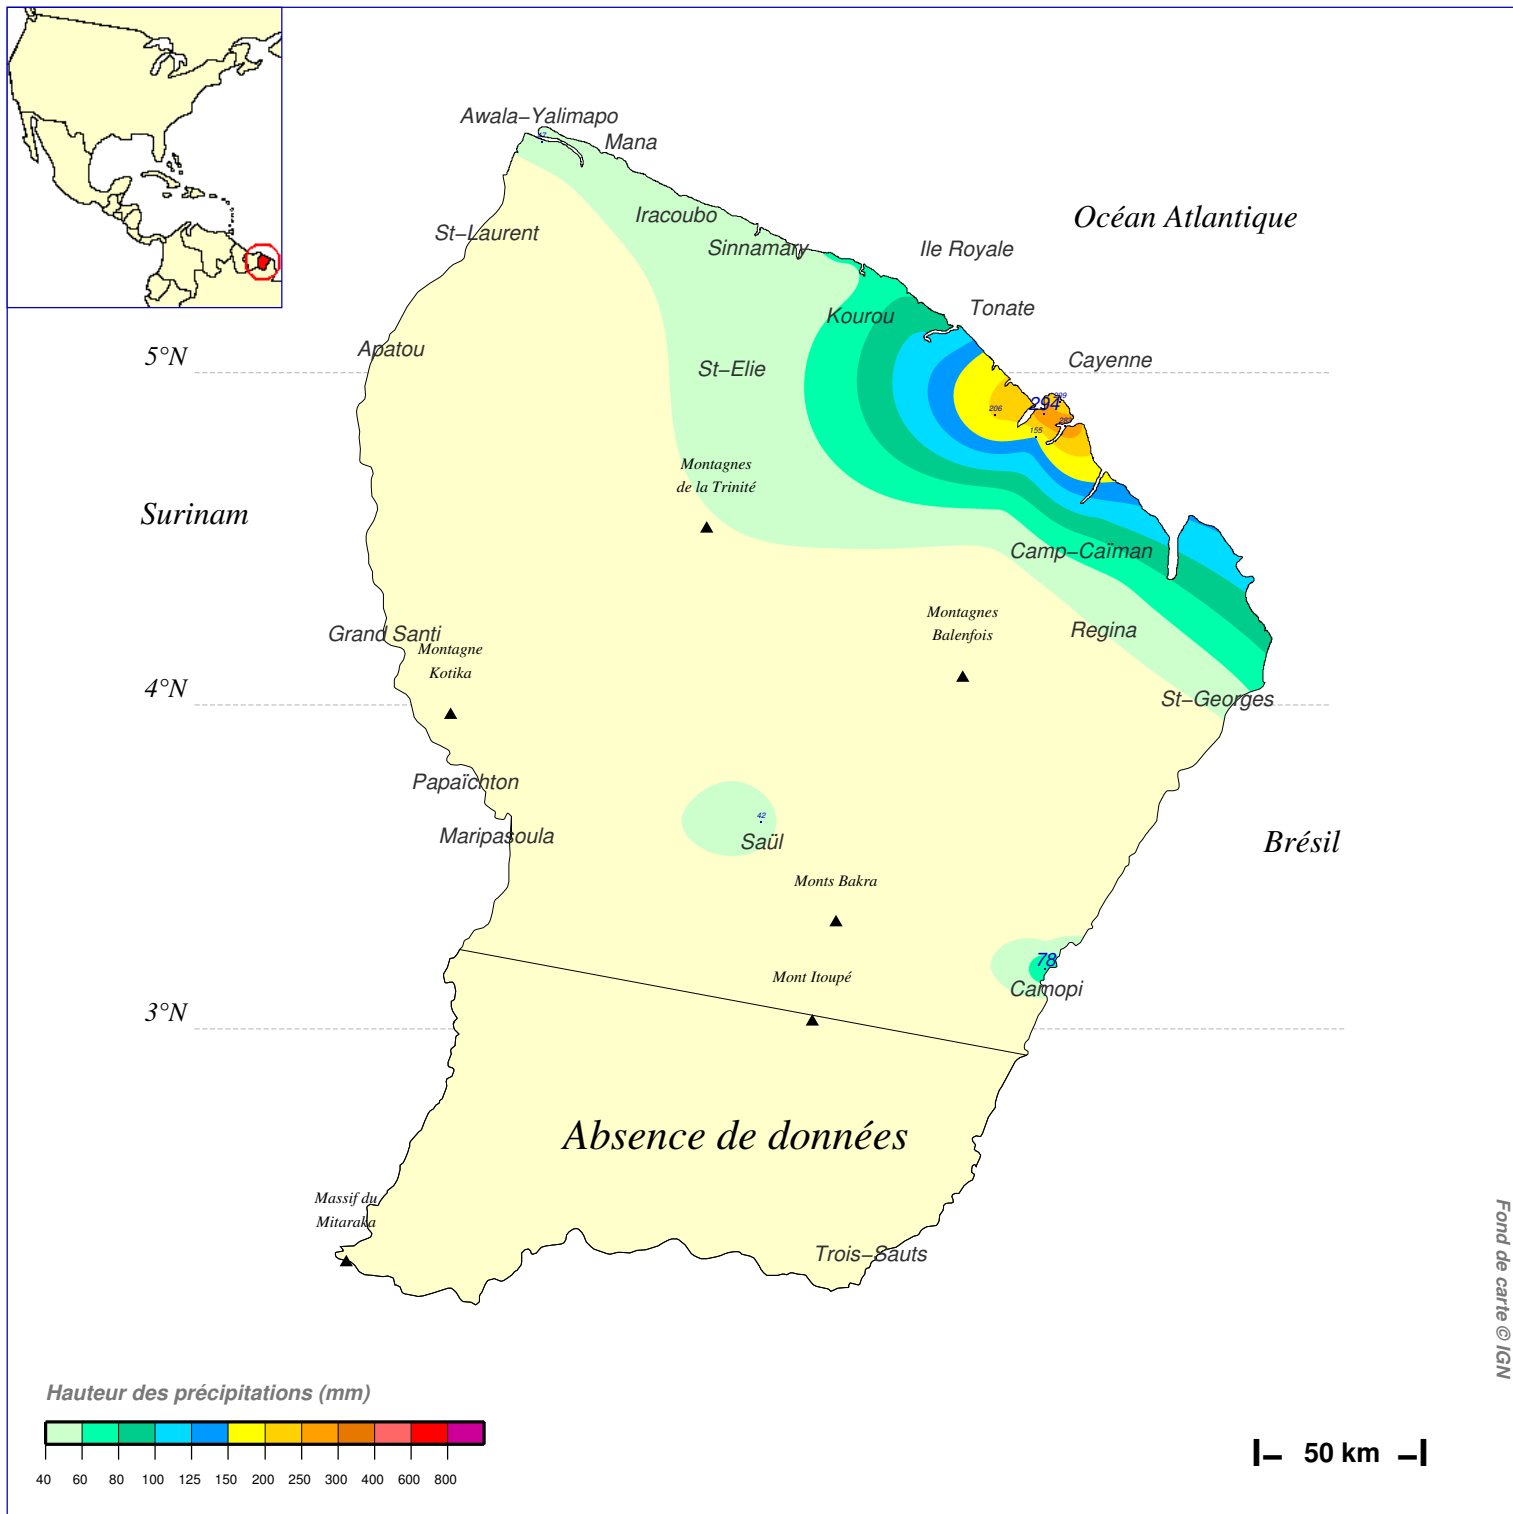

Cumul pluviométrique (mm) – Episode de 3 jours

du 10 DECEMBRE 2017 à 6 h au 13 DECEMBRE 2017 à 6 h

N.B.: La réutilisation non commerciale de ce produit est autorisée, à condition qu'il ne soit pas altéré, et que sa source: METEO-FRANCE ainsi que sa date d'édition soient mentionnées.

Edité le : 22/02/2018

Source: <http://pluiesextremes.meteo.fr> Email: pluiesextremes@meteo.fr