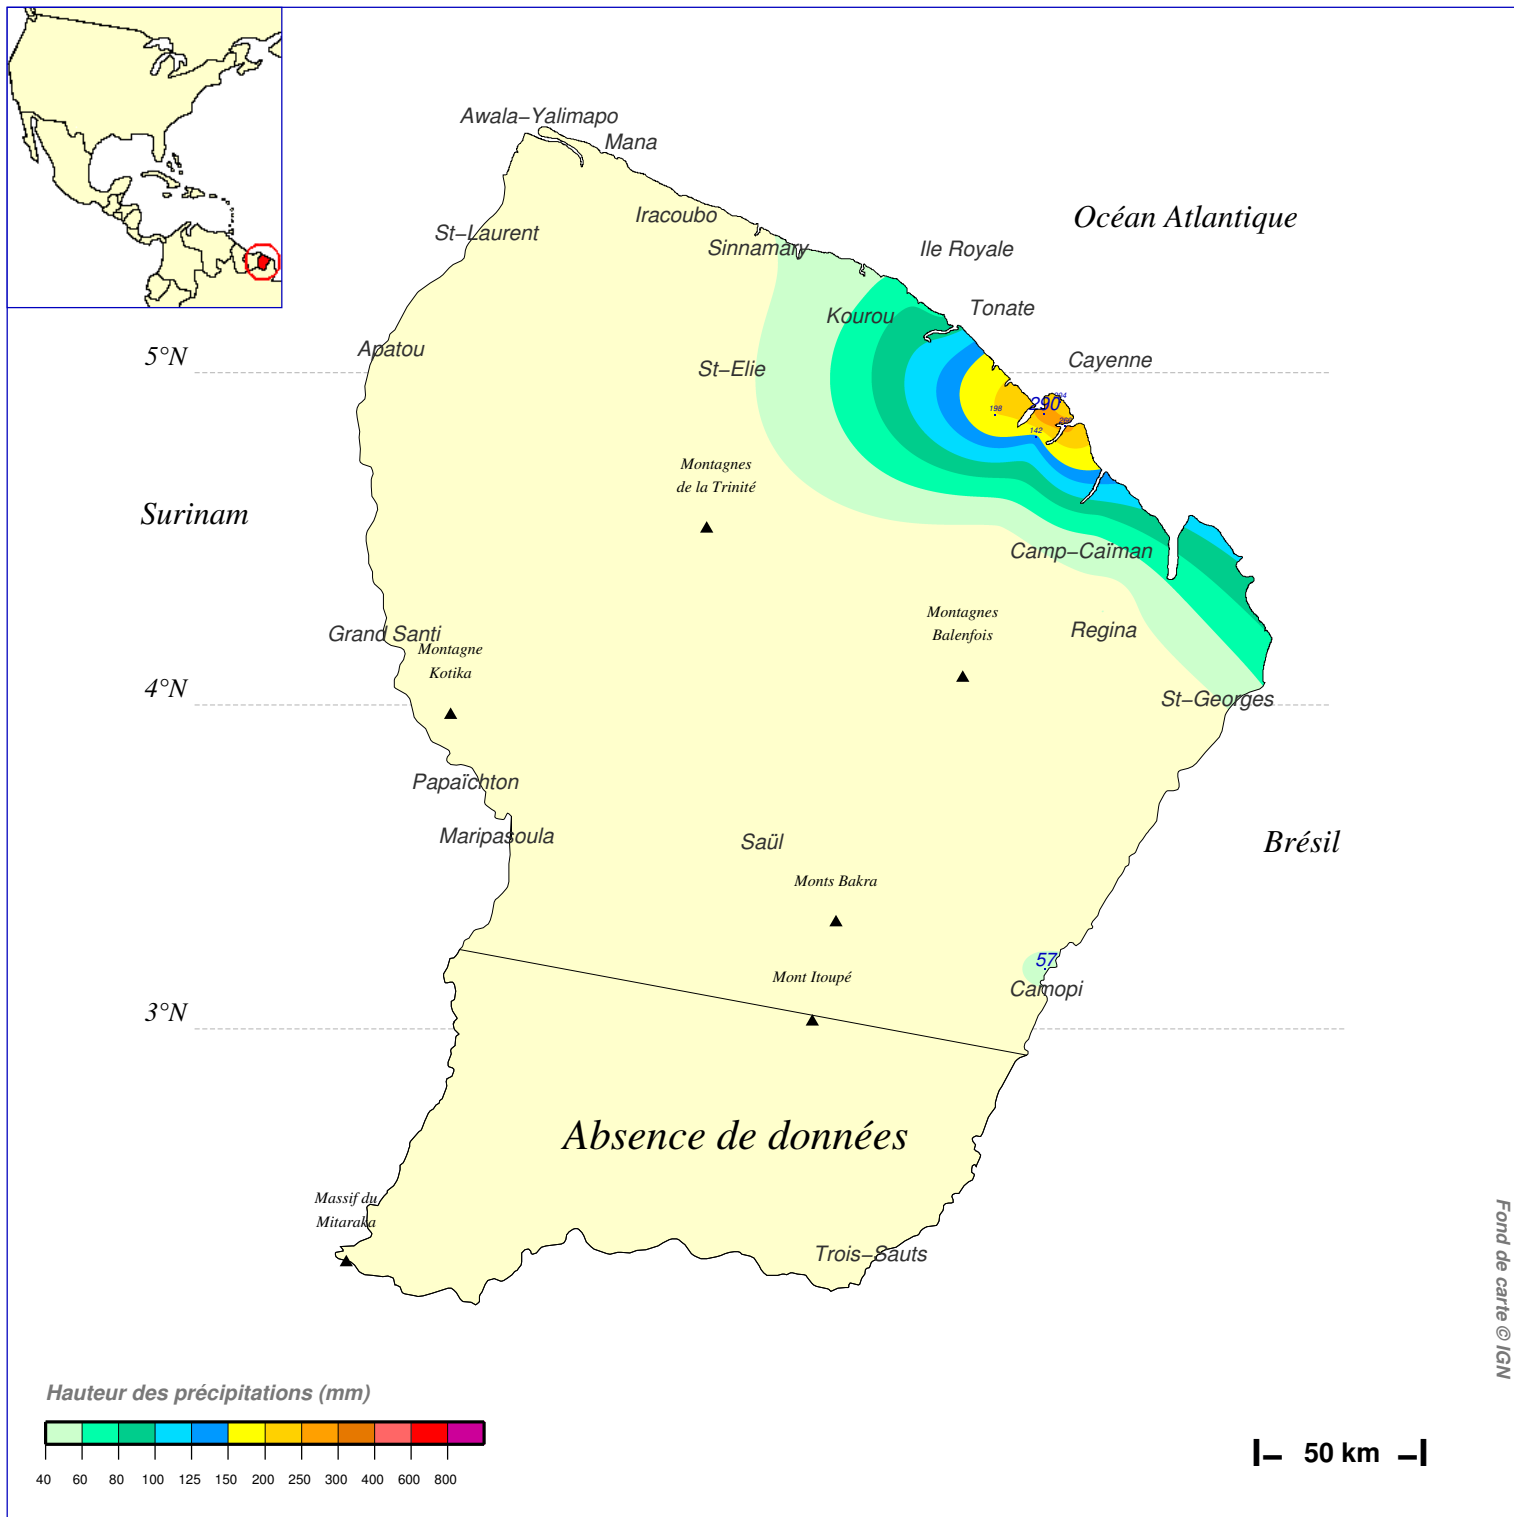

# Cumul pluviométrique (mm) – Episode de 2 jours

du 11 DECEMBRE 2017 à 6 h au 13 DECEMBRE 2017 à 6 h

N.B.: La réutilisation non commerciale de ce produit est autorisée, à condition qu'il ne soit pas altéré, et que sa source: METEO-FRANCE ainsi que sa date d'édition soient mentionnées.