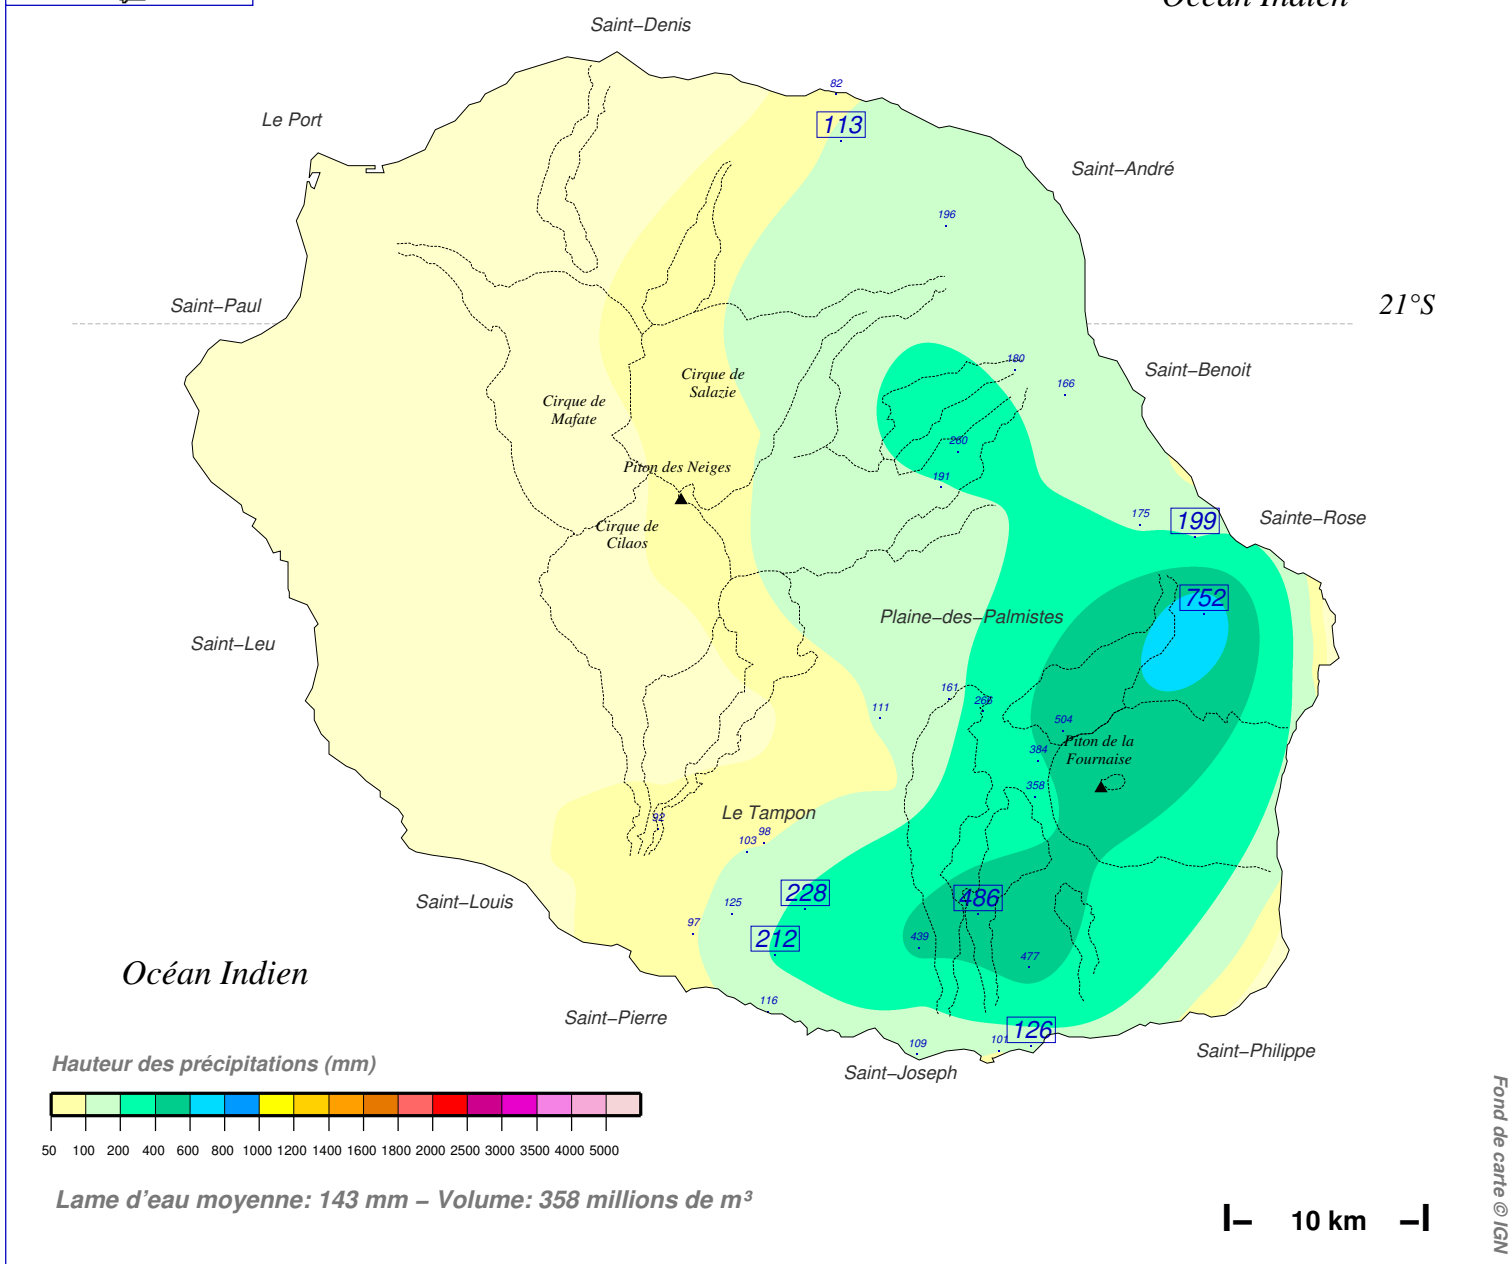

# Cumul pluviométrique (mm) – Episode de 3 jours

du 31 JUILLET 1973 à 7 h au 3 AOUT 1973 à 7 h

N.B.: La réutilisation non commerciale de ce produit est autorisée, à condition qu'il ne soit pas altéré, et que sa source: METEO-FRANCE ainsi que sa date d'édition soient mentionnées.