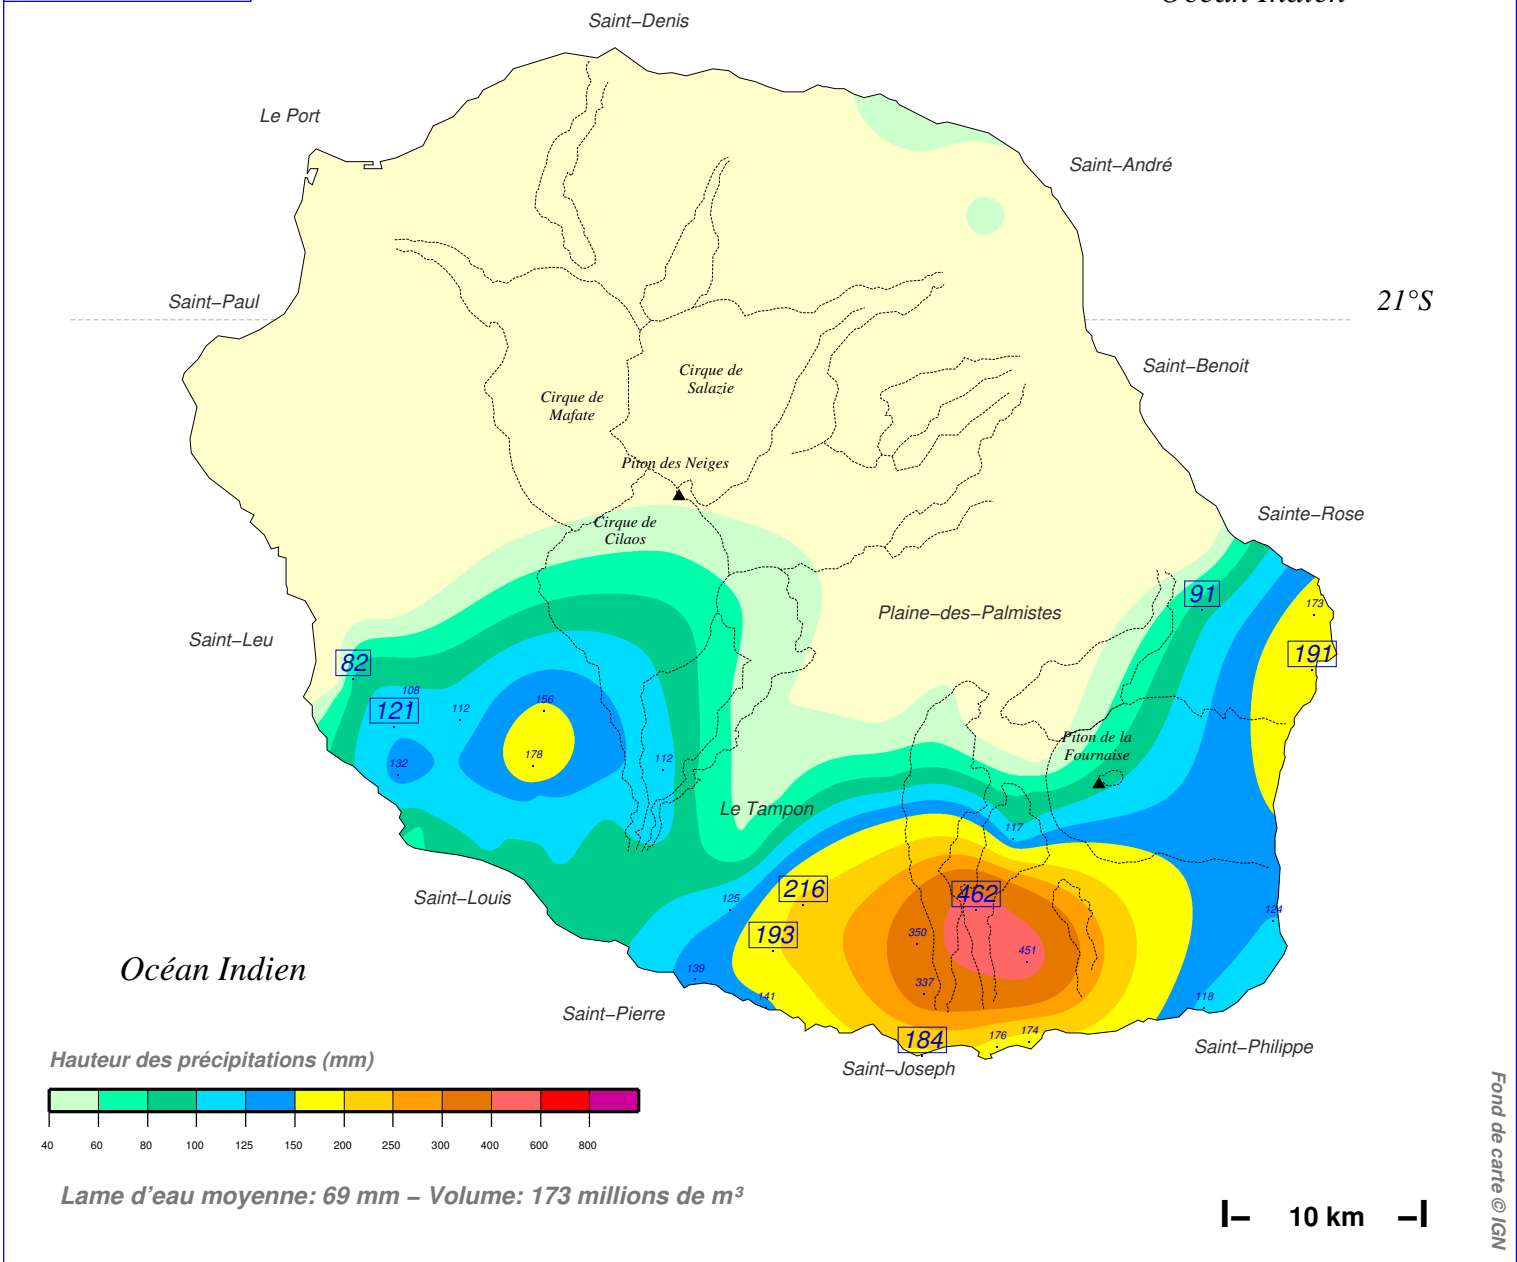

Cumul pluviométrique (mm) – Episode de 2 jours

du 15 MAI 1975 à 7 h au 17 MAI 1975 à 7 h

N.B.: La réutilisation non commerciale de ce produit est autorisée, à condition qu'il ne soit pas altéré, et que sa source: METEO-FRANCE ainsi que sa date d'édition soient mentionnées.