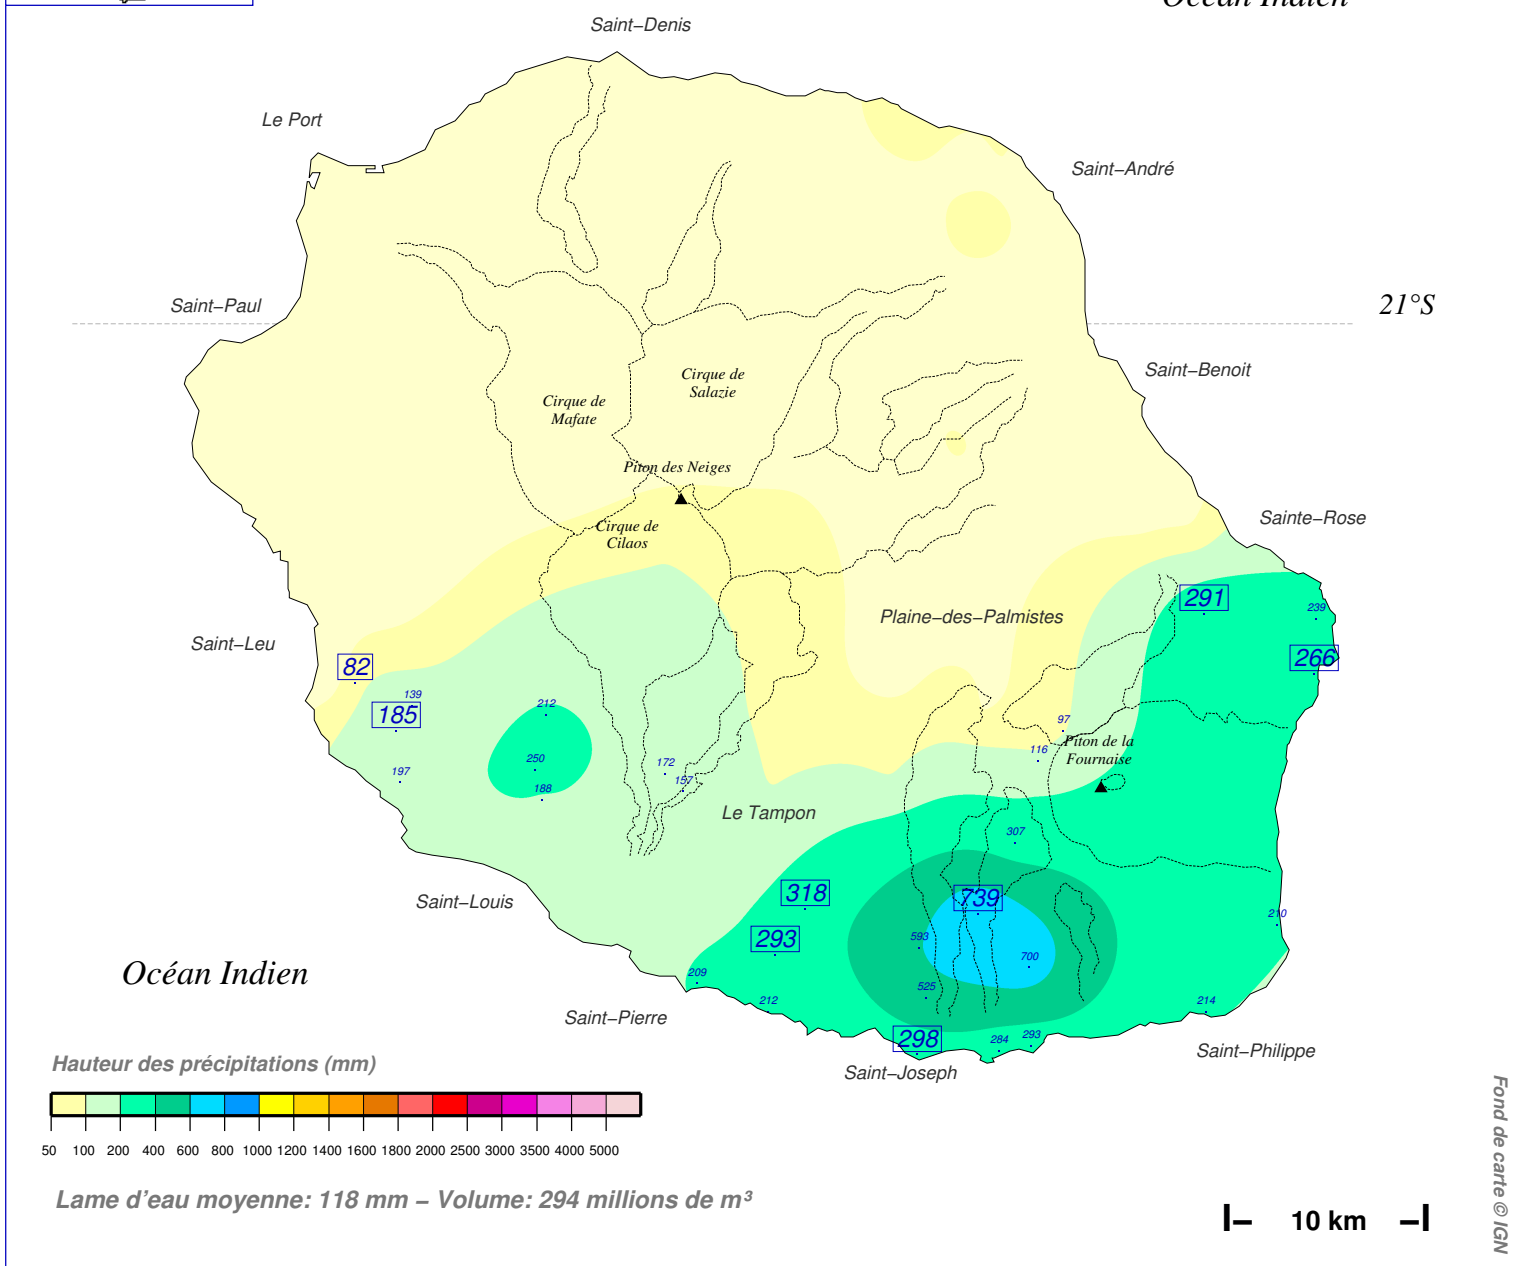

Cumul pluviométrique (mm) – Episode de 3 jours

du 15 MAI 1975 à 7 h au 18 MAI 1975 à 7 h

N.B.: La réutilisation non commerciale de ce produit est autorisée, à condition qu'il ne soit pas altéré, et que sa source: METEO-FRANCE ainsi que sa date d'édition soient mentionnées.